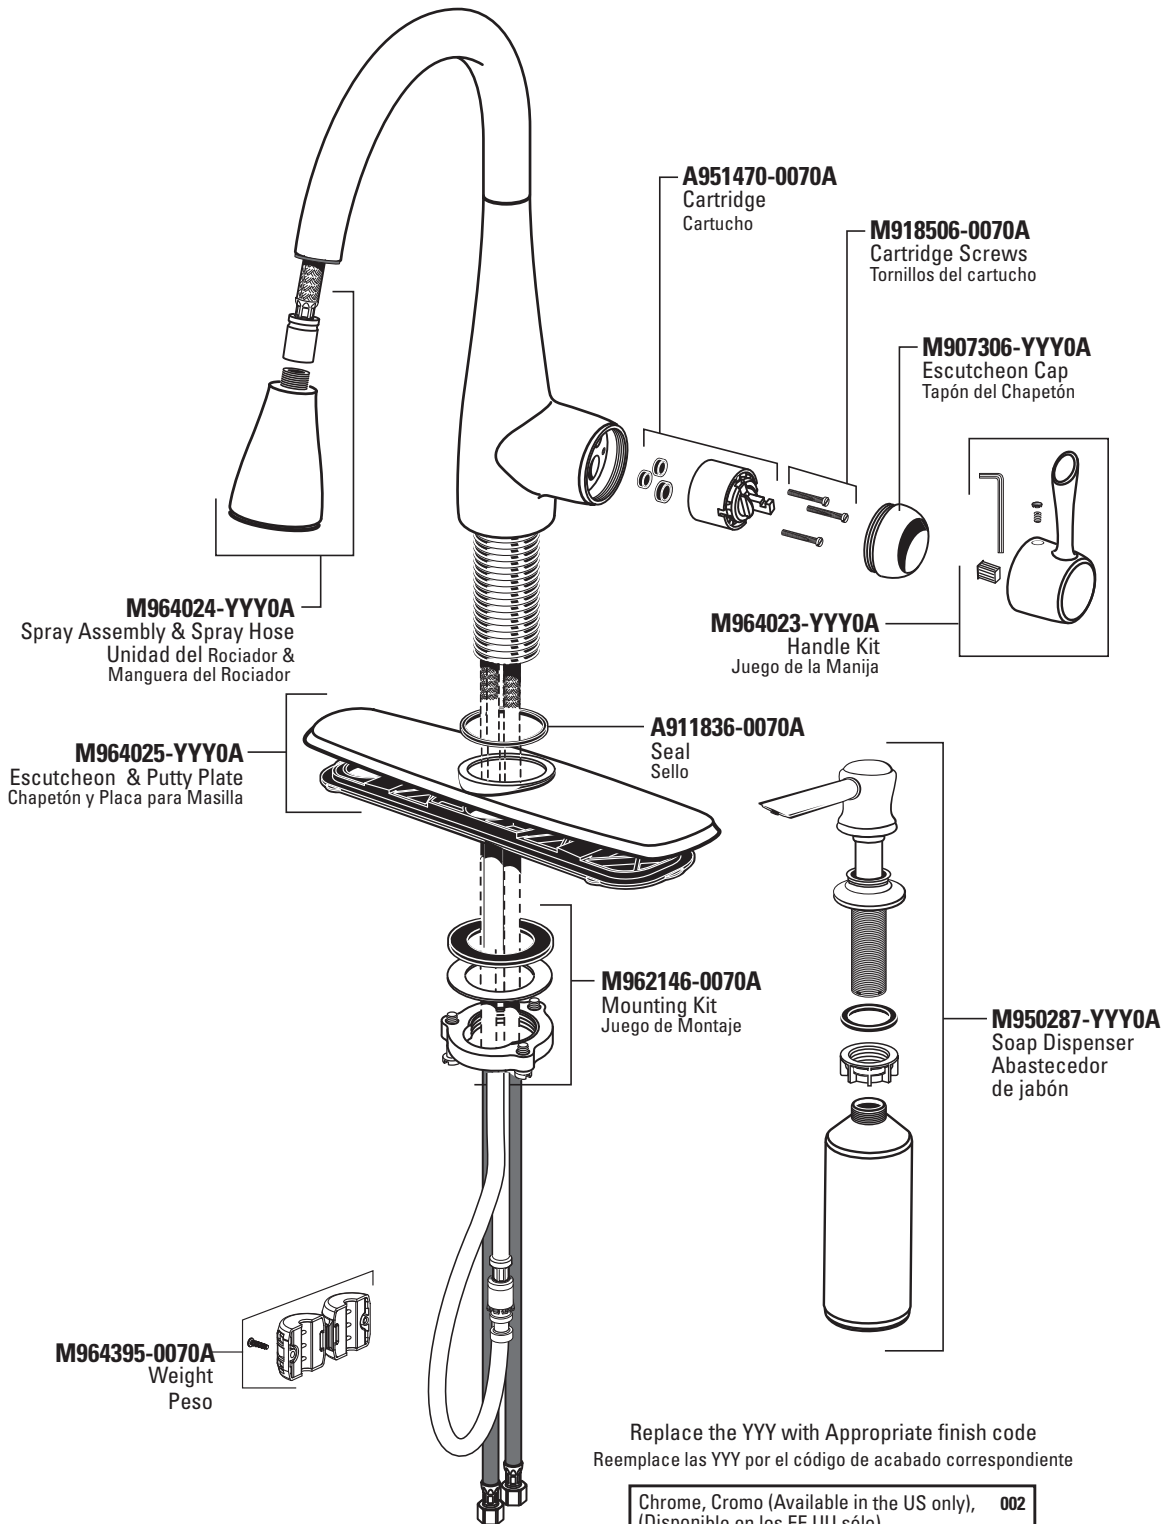

Parts/Assembly

Unidad/de Partes

Olvera™
9092.301 Series
9092.301 Serie

Replace the YYY with Appropriate finish code
 Reemplace las YYY por el código de acabado correspondiente

Chrome, Cromo (Available in the US only), (Disponible en los EE.UU sólo)	002
Stainless Steel, Acier Inoxydable (Available in the US & Canada), (Disponible en los EE.UU y Canadá)	075
Estate Bronze, Bronce de Propiedad	181

American Standard