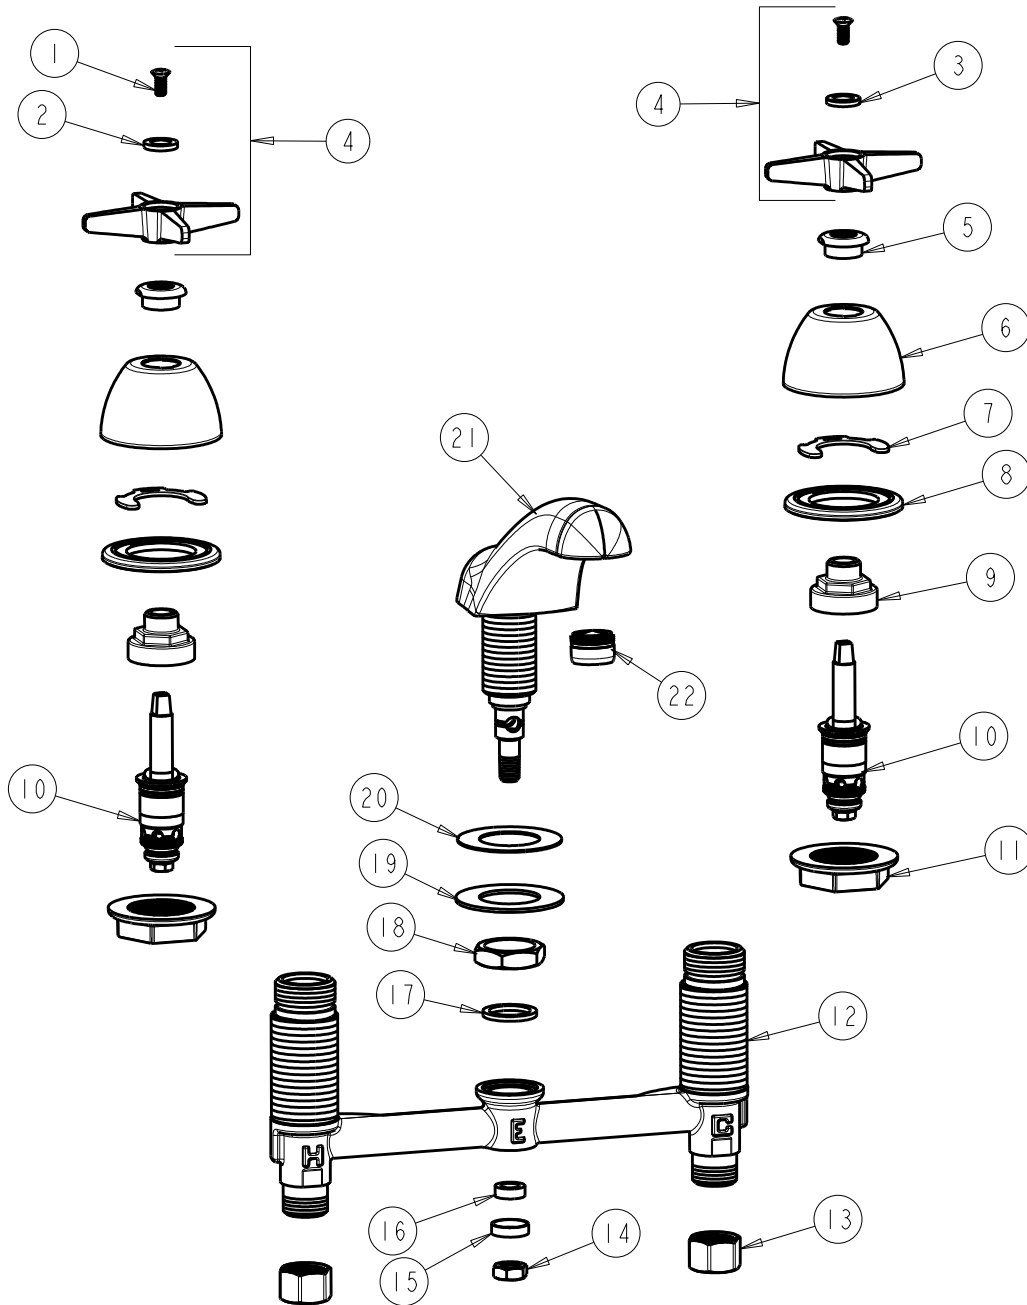

**CHICAGO FAUCETS**  
a Geberit company

2100 South Clearwater Drive  
Des Plaines, IL 60018  
Phone: 847-803-5000  
Fax: 847-803-5454  
www.chicagofaucets.com

**REPAIR PARTS**

FITTING NO.

**404-633ABCP**

SUBMITTED MODEL NO.

ITEM NO.

**FOR TECHNICAL ASSISTANCE**  
1-800-TEC-TRUE (1-800-832-8783)

BY: SID    DATE: 07-07-11  
CHK:        REV:

ITEM	PART NO.	DESCRIPTION	ITEM	PART NO.	DESCRIPTION
1	420-010JKRCF	SCREW, 10-32 UNC PH 1/2	12	—	BODY, VALVE
2	633-023JKNF	INDEX BUTTON (RED)	13	49-005JKRBF	COUPLING NUT
3	633-123JKNF	INDEX BUTTON (BLUE)	14	689-113JKRBF	NUT, 3/8-24 UNF X .56 X .22
4	633-PRJKCP	4-ARM HANDLE ASSEMBLY	15	250-187JKRBF	RETAINER
5	422-113JKCP	ESCUTCHEON NUT	16	1797-129JKNF	RUBBER WASHER
6	250-082JKCP	ESCUTCHEON	17	250-200JKNF	GASKET
7	200-009JKNF	CLIP, RETAIN	18	250-054JKRBF	LOCKNUT
8	888-026JKNF	WASHER, SEALING	19	50-014JKNF	STEEL WASHER
9	274-014JKRBF	NUT, CAP	20	739-056JKNF	RUBBER WASHER
10	377-XTLHJKABNF	LH QUATURN CARTRIDGE	21	401-301KJKCP	SPOUT ASSEMBLY
11	250-004JKNF	LOCKNUT	22	E12JKCP	SOFTFLO OUTLET