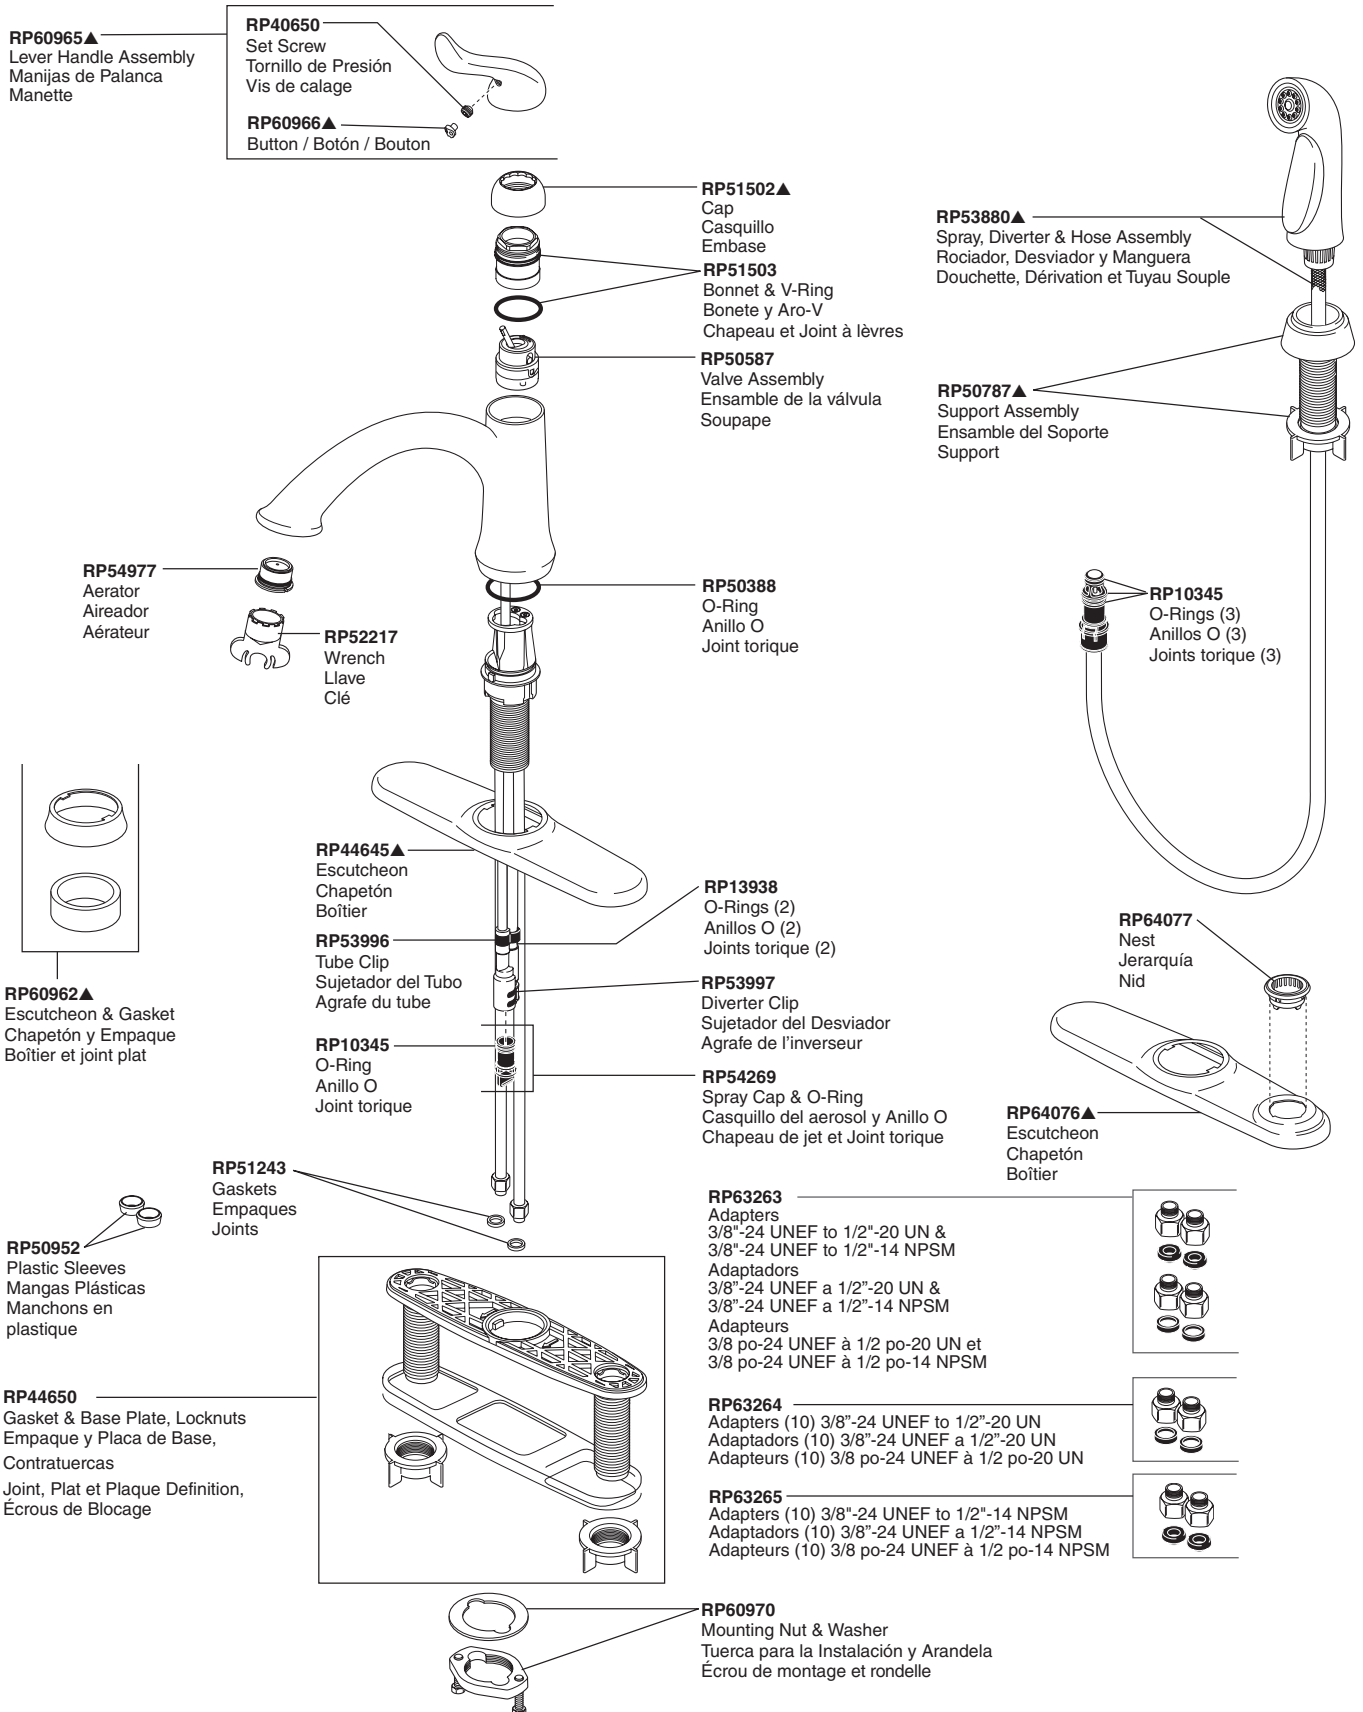

# Linden™ Single-Handle Kitchen Faucet

## Robinetterie de Cuisine à Manette Simple Linden™

Llave Monomando de Linden™ para Cocina

Models/Modelos/Modèles 1353-DST, 3353-DST, 4453-DST Series/Series/Seria

Linden™ Kitchen

▲Specify finish /Especifique el Acabado/Précisez le fini

60961\_Rev\_E 8-2-10

SINGLE-HANDLE KITCHEN