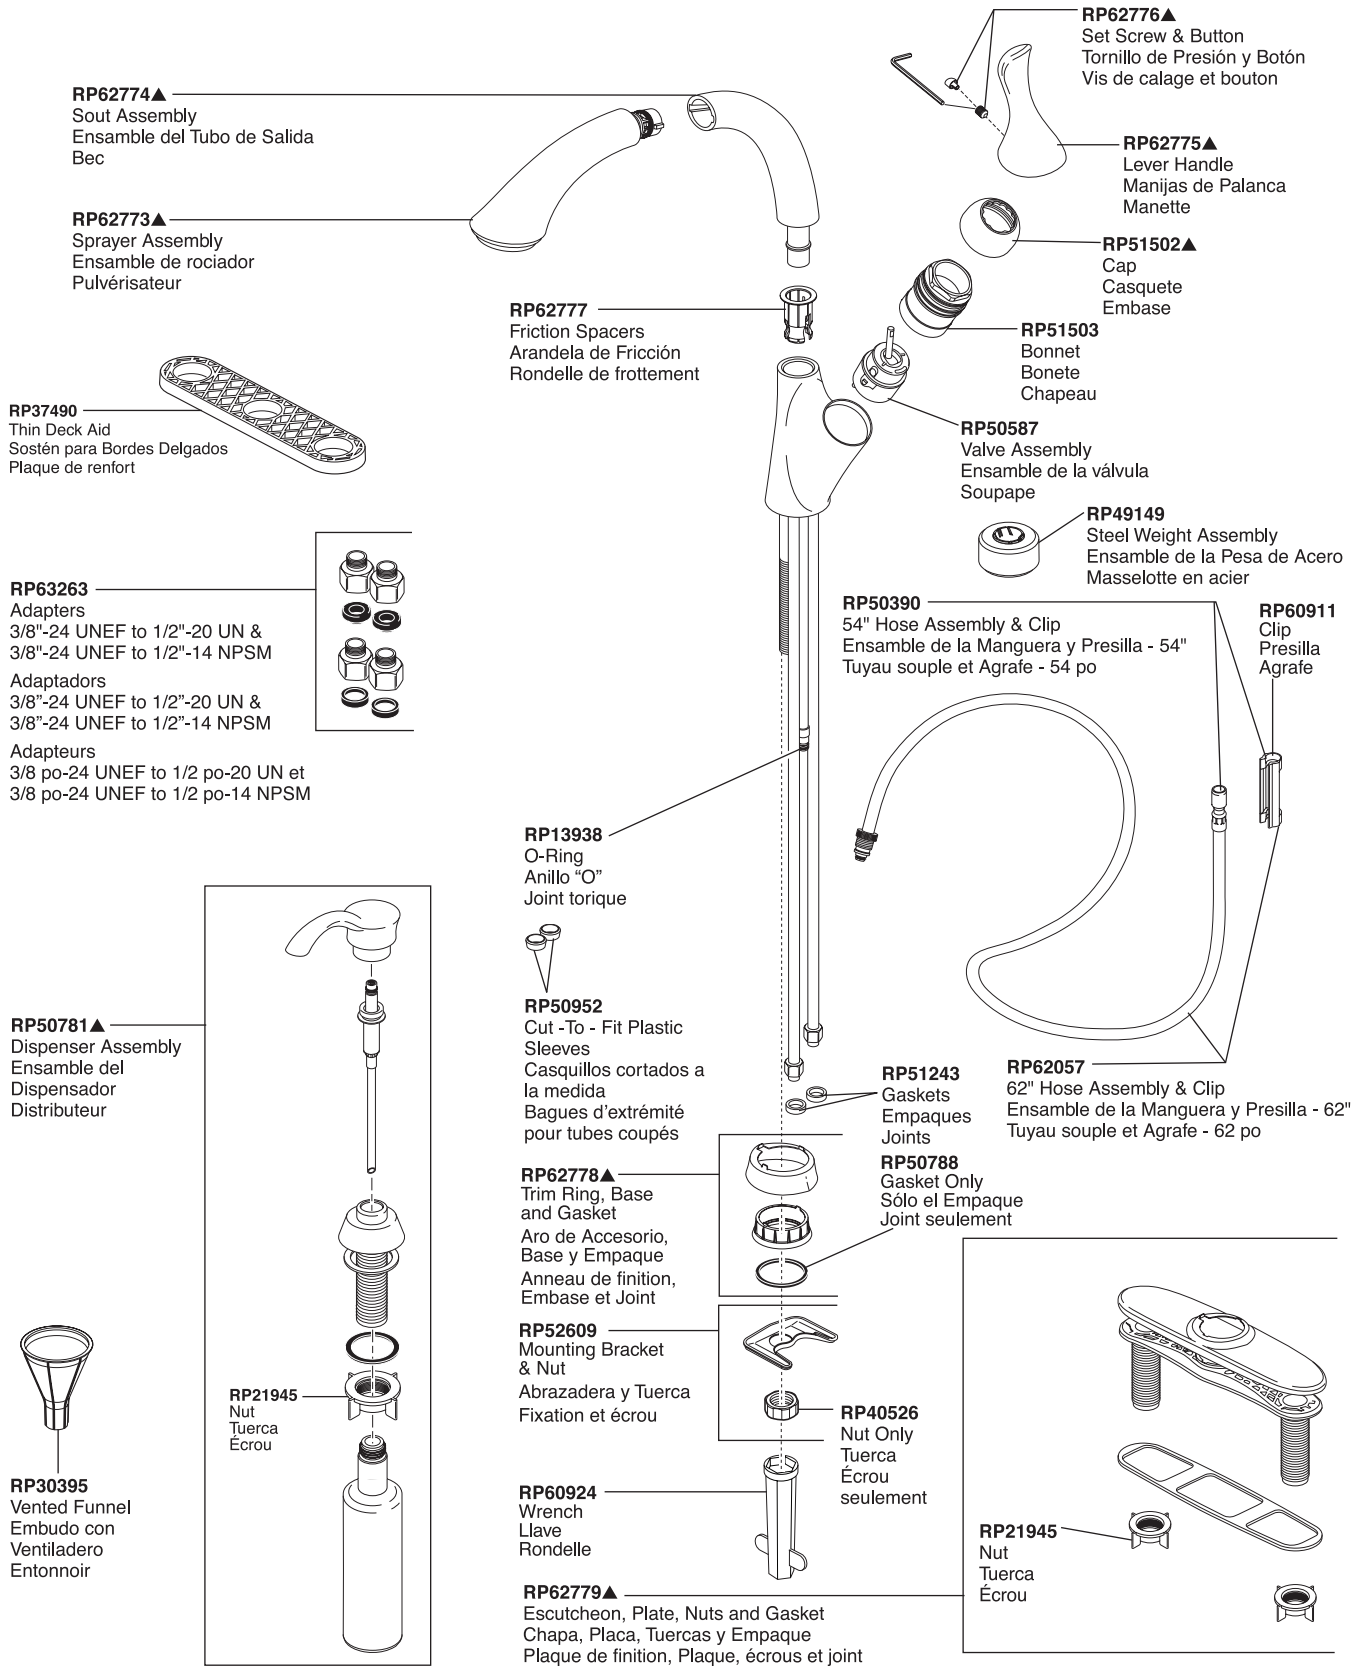

Linden™ Single Lever Pull-Out Kitchen & Bar/Prep Faucet

Robinet Monocommande Linden™ à Bec-Douchette Rétractable

Palanca Deslizable Linden™ para Llaves de Cocina

Model/Modelo/Modèle 4153-DST Series/Series/Seria

Linden™ Kitchen

▲Specify finish /Especifique el Acabado/Précisez le fini

62817_Rev-C_4153-DST 6-22-10