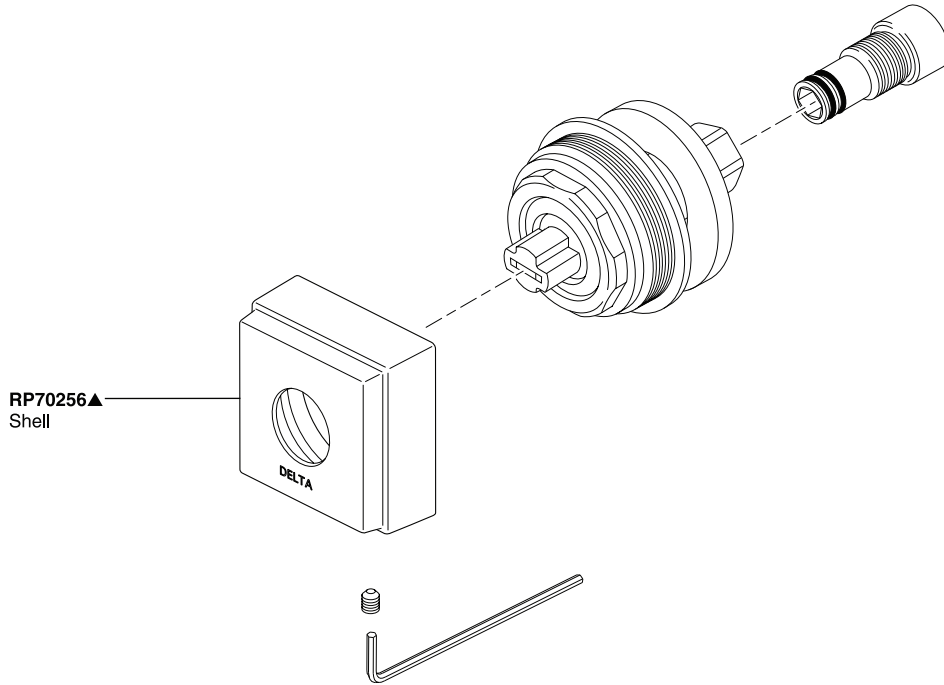

Body Jet Buse de Pulvérisation

Chorro/Regadera para el Cuerpo

Model/Modelo/Modèle 50101 Series/Series/Seria

Body Jet

▲Specify finish / Especificque el Acabado / Précisez le fini

50101 70260_Rev_A 7-6-11