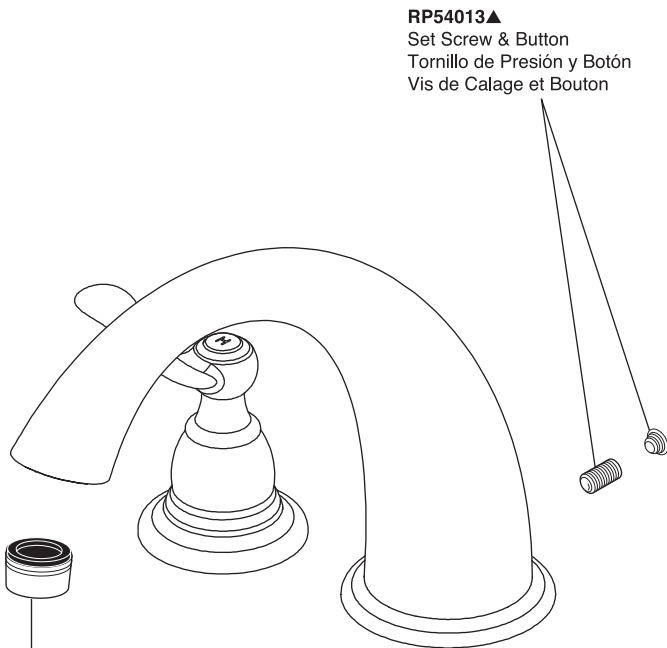

Foundations™ Roman Tub Trim Garniture de Bain Romain Foundations™

Adorno Foundations® para Bañera Romana

Model/Modelo/Modèle BT2796 Series/Series/Seria

Roman Tub Trim

RP54013▲
Set Screw & Button
Tornillo de Presión y Botón
Vis de Calage et Bouton

RP47419▲
Stream Straightener Kit
Enderezador del chorro
Concentrateur de jet

RP62150▲
Hot & Cold "S" Lever Handles
w/Buttons & Screws
Manijas en Palanca en 'S' con Botones
y Tornillos de agua fría y caliente
Manettes-leviers d'eau chaude et d'eau
froide en S avec boutons

RP62151▲
Base w/Gasket (2 each)
Base con Empaque (2 de cada artículo)
Embase avec Joint (2 de chaque article)

▲Specify finish / Especificque el Acabado / Précisez le fini