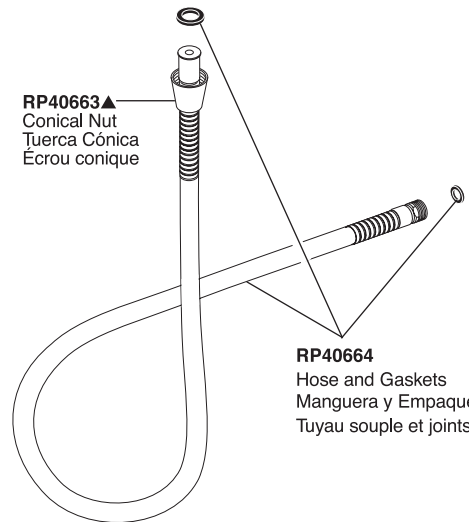

Innovations® Roman Tub Trim with Hand Shower

Robinetterie de baignoire romaine Innovations® avec douchette

Borde de bañera romana Innovations® con ducha de mano

Model/Modelo/Modèle T4705 Series/Series/Seria

Innovations® Roman Tub

RP50858▲
Lift Rod Assembly
Ensamble de la
barrita de alzar
Tirette

RP62097▲
Handle
Manija
Manette

RP6068▲
Button
Botón
Bouton

RP152
Set Screw
Tornillo de
Presión
Vis de Calage

RP62094▲
Handle Base
w/Gasket
Base de la Manija
con Empaque
Embase de manette
avec Joint

RP20368
Gasket
Empaque
Joint

RP46683▲
Hand Piece
Pieza de Mano
Douche à main

RP40663▲
Conical Nut
Tuerca Cónica
Écrou conique

RP40664
Hose and Gaskets
Manguera y Empaques
Tuyau souple et joints

RP41505▲
Hand Piece Base
Base para la Pieza de mano
Base de la douche à main