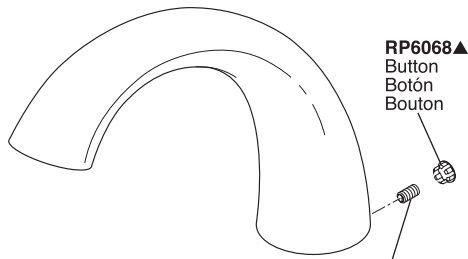

Innovations® Roman Tub Trim with Hand Shower

Robinetterie de baignoire romaine Innovations® avec douchette

Borde de bañera romana Innovations® con ducha de mano

Model/Modelo/Modèle T4705 Series/Series/Seria

Innovations® Roman Tub

RP50858▲
Lift Rod Assembly
Ensamble de la
barrita de alzar
Tirette

RP62097▲
Handle
Manija
Manette

RP6068▲
Button
Botón
Bouton

RP152
Set Screw
Tornillo de
Presión
Vis de Calage

RP62094▲
Handle Base
w/Gasket
Base de la Manija
con Empaque
Embase de manette
avec Joint

RP20368
Gasket
Empaque
Joint

RP46683▲
Hand Piece
Pieza de Mano
Douche à main

RP40663▲
Conical Nut
Tuerca Cónica
Écrou conique

RP40664
Hose and Gaskets
Manguera y Empaques
Tuyau souple et joints

RP41505▲
Hand Piece Base
Base para la Pieza de mano
Base de la douche à main