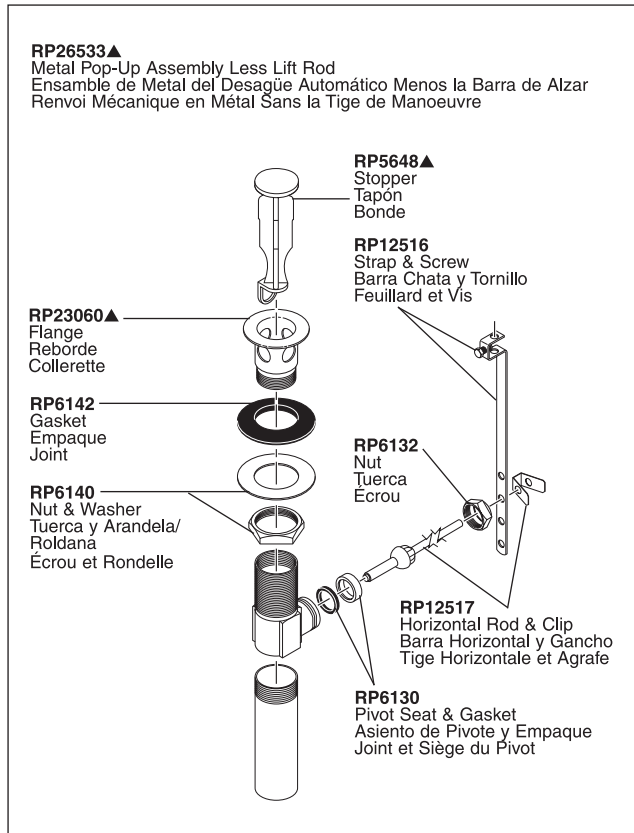

Classic Single-Handle Lavatory Faucet Robinetterie de Toilette Classique à Manette Simple

Llave Clásica Monomando para Lavamanos

Classic Lavatory

Models/Modelos/Modèles 500-DST, 501-DST, 501M-DST, 502-DST, 520-DST, 520-A-DST, 520M-MPU-DST, 522-DST & 522-A-DST Series/Series/Seria

▲Specify finish / Especificque el Acabado / Précisez le fini

54195_Rev G_June_2010

Classic Single-Handle Lavatory Faucet Robinetterie de Toilette Classique à Manette Simple

Llave Clásica Monomando para Lavamanos

Classic Lavatory

Models/Modelos/Modèles 500-DST, 501-DST, 501M-DST, 502-DST, 520-DST, 520-A-DST, 520M-MPU-DST, 522-DST & 522-A-DST Series/Series/Seria

▲Specify finish / Especificque el Acabado / Précisez le fini