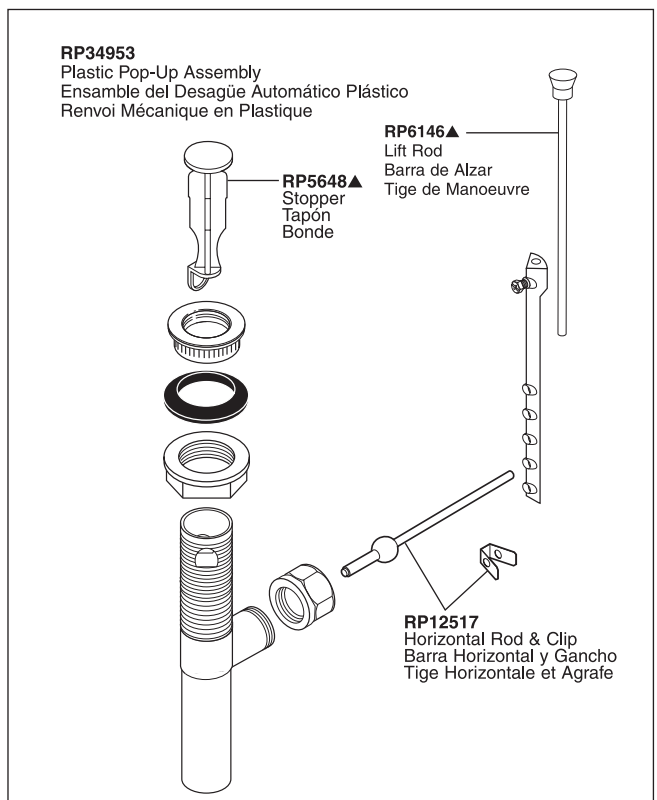

Classic Single-Handle Lavatory Faucet Robinetterie de Toilette Classique à Manette Simple

Llave Clásica Monomando para Lavamanos

Classic Lavatory

Models/Modelos/Modèles 500-DST, 501-DST, 501M-DST, 502-DST, 520-DST, 520-A-DST, 520M-MPU-DST, 522-DST & 522-A-DST Series/Series/Seria

▲Specify finish / Especificque el Acabado / Précisez le fini

54195_Rev G_June_2010

Classic Single-Handle Lavatory Faucet Robinetterie de Toilette Classique à Manette Simple

Llave Clásica Monomando para Lavamanos

Classic Lavatory

Models/Modelos/Modèles 500-DST, 501-DST, 501M-DST, 502-DST, 520-DST, 520-A-DST, 520M-MPU-DST, 522-DST & 522-A-DST Series/Series/Seria

▲Specify finish / Especificque el Acabado / Précisez le fini