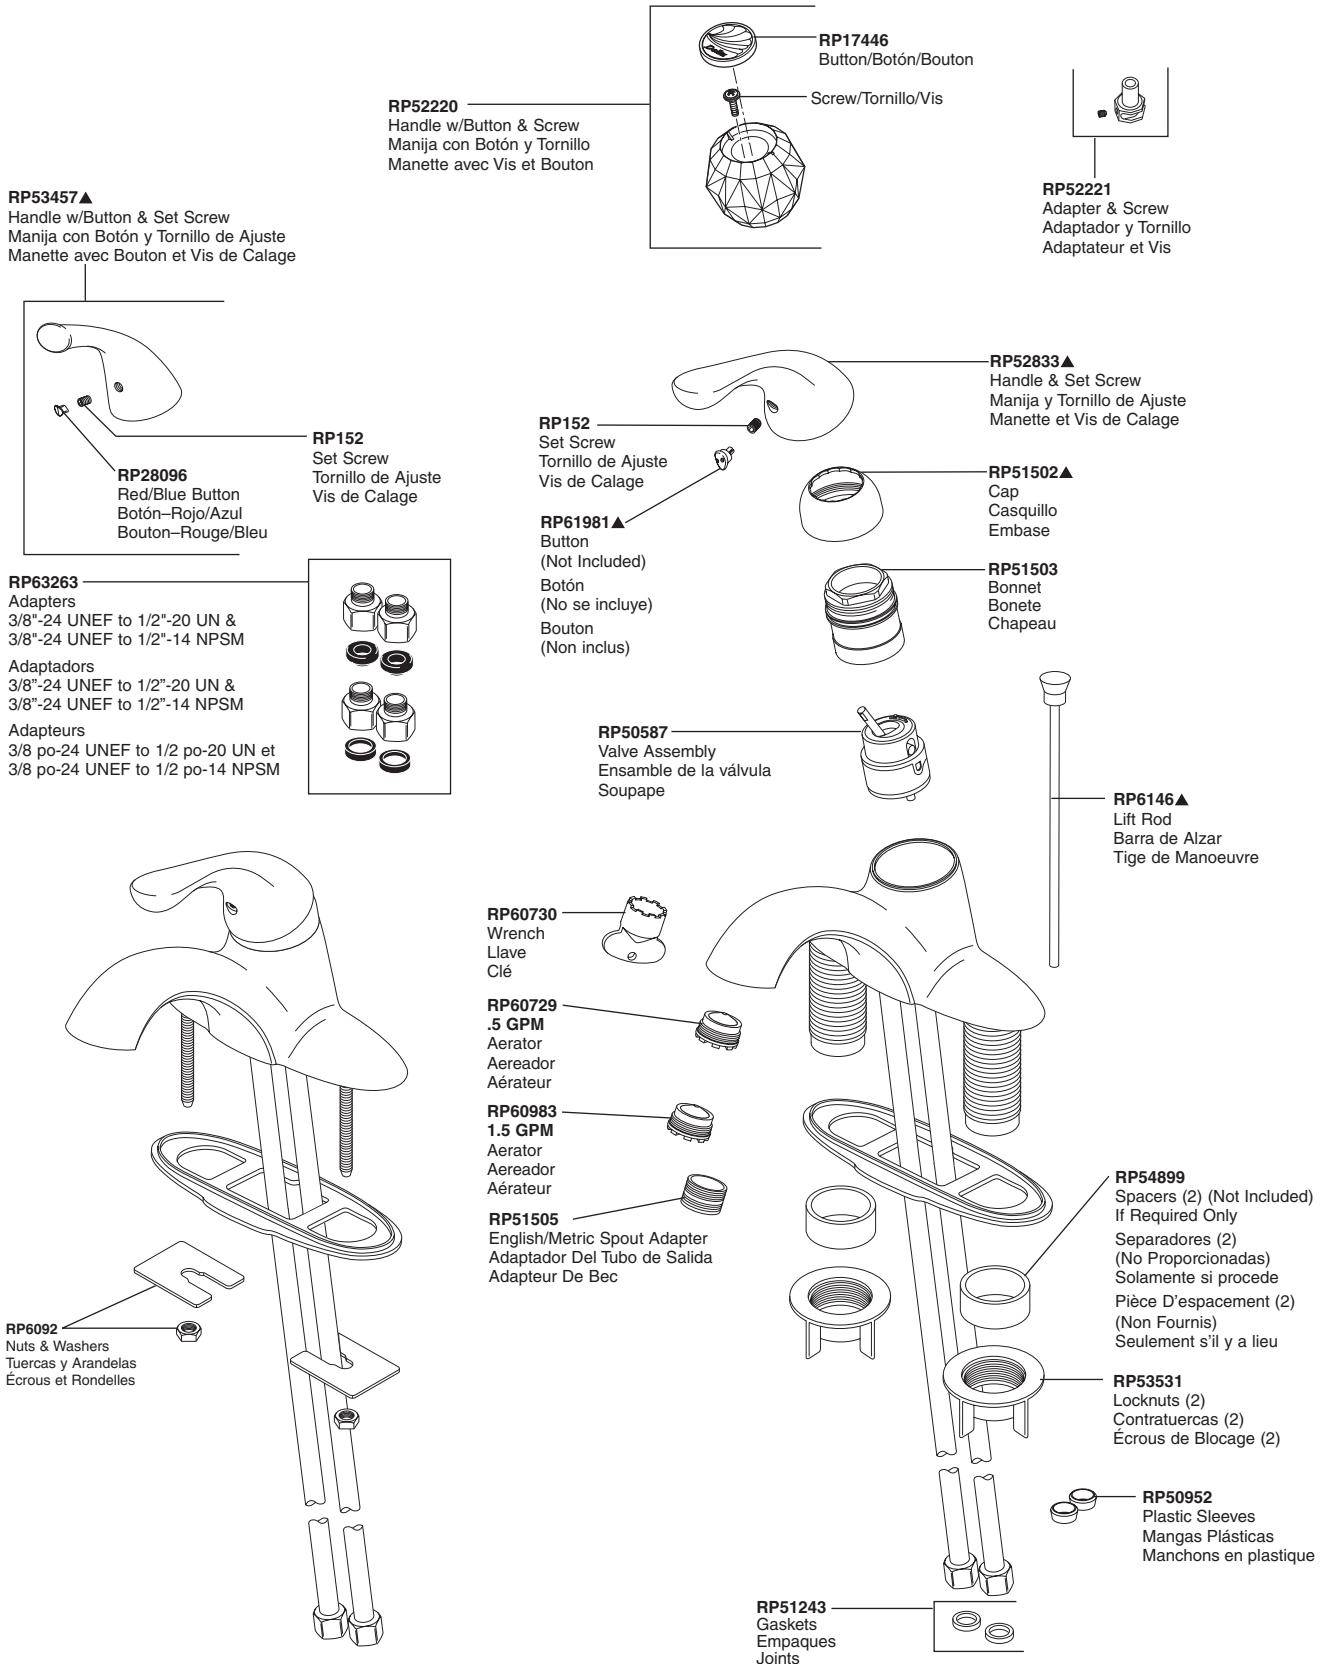

Classic Single-Handle Lavatory Faucet Robinetterie de Toilette Classique à Manette Simple

Llave Clásica Monomando para Lavamanos

Classic Lavatory

Models/Modelos/Modèles 500-DST, 501-DST, 501M-DST, 502-DST, 520-DST, 520-A-DST, 520M-MPU-DST, 522-DST & 522-A-DST Series/Series/Seria

▲Specify finish / Especificque el Acabado / Précisez le fini

54195_Rev G_June_2010

Classic Single-Handle Lavatory Faucet Robinetterie de Toilette Classique à Manette Simple

Llave Clásica Monomando para Lavamanos

Classic Lavatory

Models/Modelos/Modèles 500-DST, 501-DST, 501M-DST, 502-DST, 520-DST, 520-A-DST, 520M-MPU-DST, 522-DST & 522-A-DST Series/Series/Seria

▲Specify finish / Especificque el Acabado / Précisez le fini