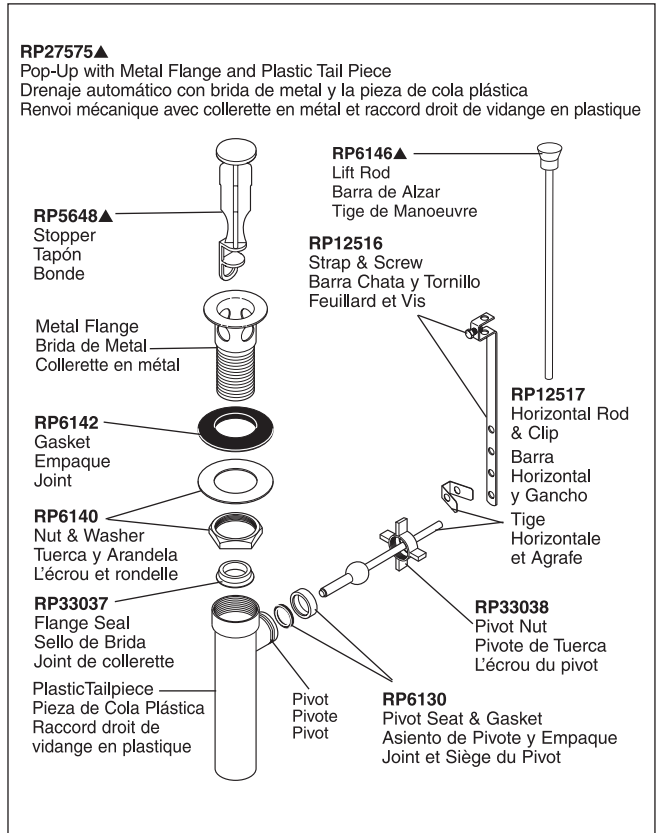

Classic Single-Handle Lavatory Faucet Robinetterie de Toilette Classique à Manette Simple

Llave Clásica Monomando para Lavamanos

Classic Lavatory

Models/Modelos/Modèles 500-DST, 501-DST, 501M-DST, 502-DST, 520-DST, 520-A-DST, 520M-MPU-DST, 522-DST & 522-A-DST Series/Series/Seria

▲Specify finish / Especificque el Acabado / Précisez le fini

54195_Rev G_June_2010

Classic Single-Handle Lavatory Faucet Robinetterie de Toilette Classique à Manette Simple

Llave Clásica Monomando para Lavamanos

Classic Lavatory

Models/Modelos/Modèles 500-DST, 501-DST, 501M-DST, 502-DST, 520-DST, 520-A-DST, 520M-MPU-DST, 522-DST & 522-A-DST Series/Series/Seria

▲Specify finish / Especificque el Acabado / Précisez le fini