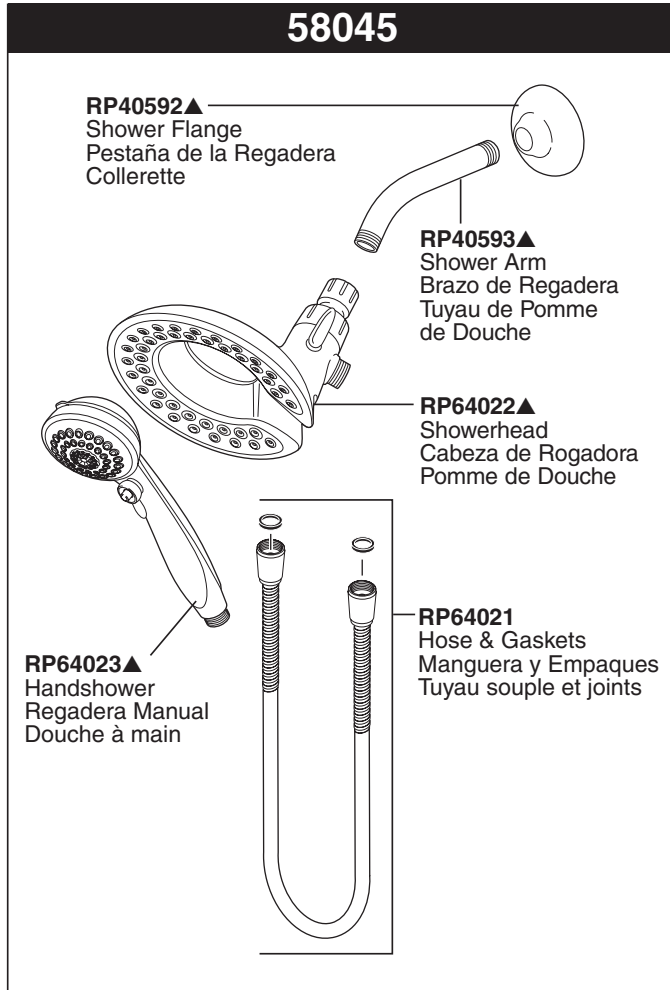

In2ition® Showerhead

Pomme de Douche d'In2ition®

Cabeza de la Regadera de In2ition®

In2ition® Shower

Models/Modelos/Modèles 58045 & 58065 Series/Series/Seria

58045

58065