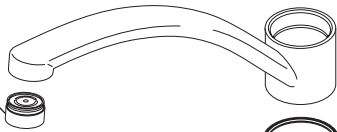

## Robinetterie de Cuisine à Manette Simple Foundations™

Llave Monomando de Foundations™ para Cocina

Foundations™ Kitchen

Models/Modelos/Modèles B1310LF, B3310LF & B4410LF Series/Series/Seria

**RP44476▲**  
Handle w/Set Screw & Button  
Manija con Tornillo de Ajuste y Botón  
Manette avec Vis de Calage et Bouton

**RP13708**  
Wrench  
Llave  
Clé

**RP44123▲**  
Repair Kit  
Equipo/Herramientas para reparaciones  
Kit de réparation

Adjusting Ring  
Anillo de Ajuste  
Anneau de Réglage

Ball Assembly  
Ensamble de la Bola  
Rotule

Seats & Springs  
Asientos y Resortes  
Sièges et Ressorts

**RP61893▲**  
Aerator  
Aireador  
Aérateur

**RP44124**  
Diverter Assembly,  
O-Rings & Slip Ring  
Ensamble del Desviador,  
Anillos "O" y Anillo  
de Frotamiento  
Dérivation, Joints Toriques  
et Anneau de Friction