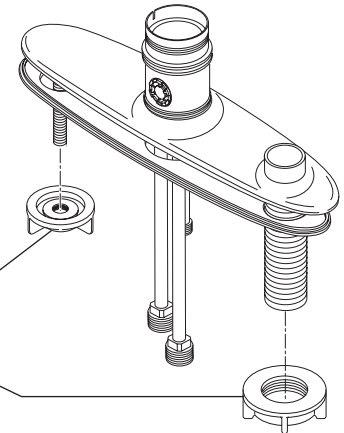

Seats & Springs  
Asientos y Resortes  
Sièges et Ressorts

**RP61893▲**  
Aerator  
Aireador  
Aérateur

**RP44124**  
Diverter Assembly,  
O-Rings & Slip Ring  
Ensamble del Desviador,  
Anillos "O" y Anillo  
de Frotamiento  
Dérivation, Joints Toriques  
et Anneau de Friction

O-Rings  
Anillos "O"  
Joints Toriques

**RP41667**  
Locknuts  
Contratuercas  
Écrous de Blocage

**RP44812**  
Locknuts  
Contratuercas  
Écrous de Blocage

**RP5404**  
Coupling Nuts  
Tuercas de Acoplamiento  
Écrous de Raccordement

**RP44125▲**  
Spray, Hose Assembly & Spray Support  
Ensamble de la Rociador,  
Manguera y Soporte  
Douchette, Tuyau Souple et Support

▲Specify finish / Especificque el Acabado / Précisez le fini

SINGLE HANDLE KITCHEN