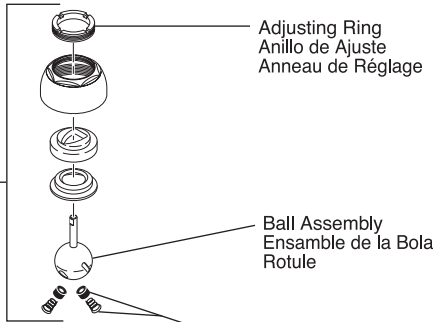

## Robinetterie de Cuisine à Manette Simple Foundations™

Llave Monomando de Foundations™ para Cocina

Foundations™ Kitchen

Models/Modelos/Modèles B1310LF, B3310LF & B4410LF Series/Series/Seria

**RP44476▲**  
Handle w/Set Screw & Button  
Manija con Tornillo de Ajuste y Botón  
Manette avec Vis de Calage et Bouton

**RP13708**  
Wrench  
Llave  
Clé

**RP44123▲**  
Repair Kit  
Equipo/Herramientas para reparaciones  
Kit de réparation

Adjusting Ring  
Anillo de Ajuste  
Anneau de Réglage

Ball Assembly  
Ensamble de la Bola  
Rotule