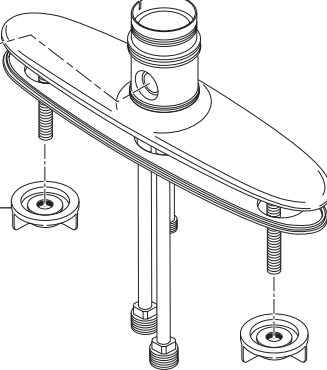

RP44812
Locknuts
Contratuercas
Écrous de Blocage