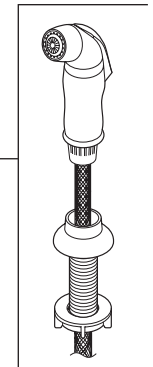

O-Rings  
Anillos "O"  
Joints Toriques

**RP41667**  
Locknuts  
Contratuercas  
Écrous de Blocage

**RP44812**  
Locknuts  
Contratuercas  
Écrous de Blocage

**RP5404**  
Coupling Nuts  
Tuercas de Acoplamiento  
Écrous de Raccordement

**RP44125▲**  
Spray, Hose Assembly & Spray Support  
Ensamble de la Rociador,  
Manguera y Soporte  
Douchette, Tuyau Souple et Support

▲Specify finish / Especificque el Acabado / Précisez le fini

SINGLE HANDLE KITCHEN