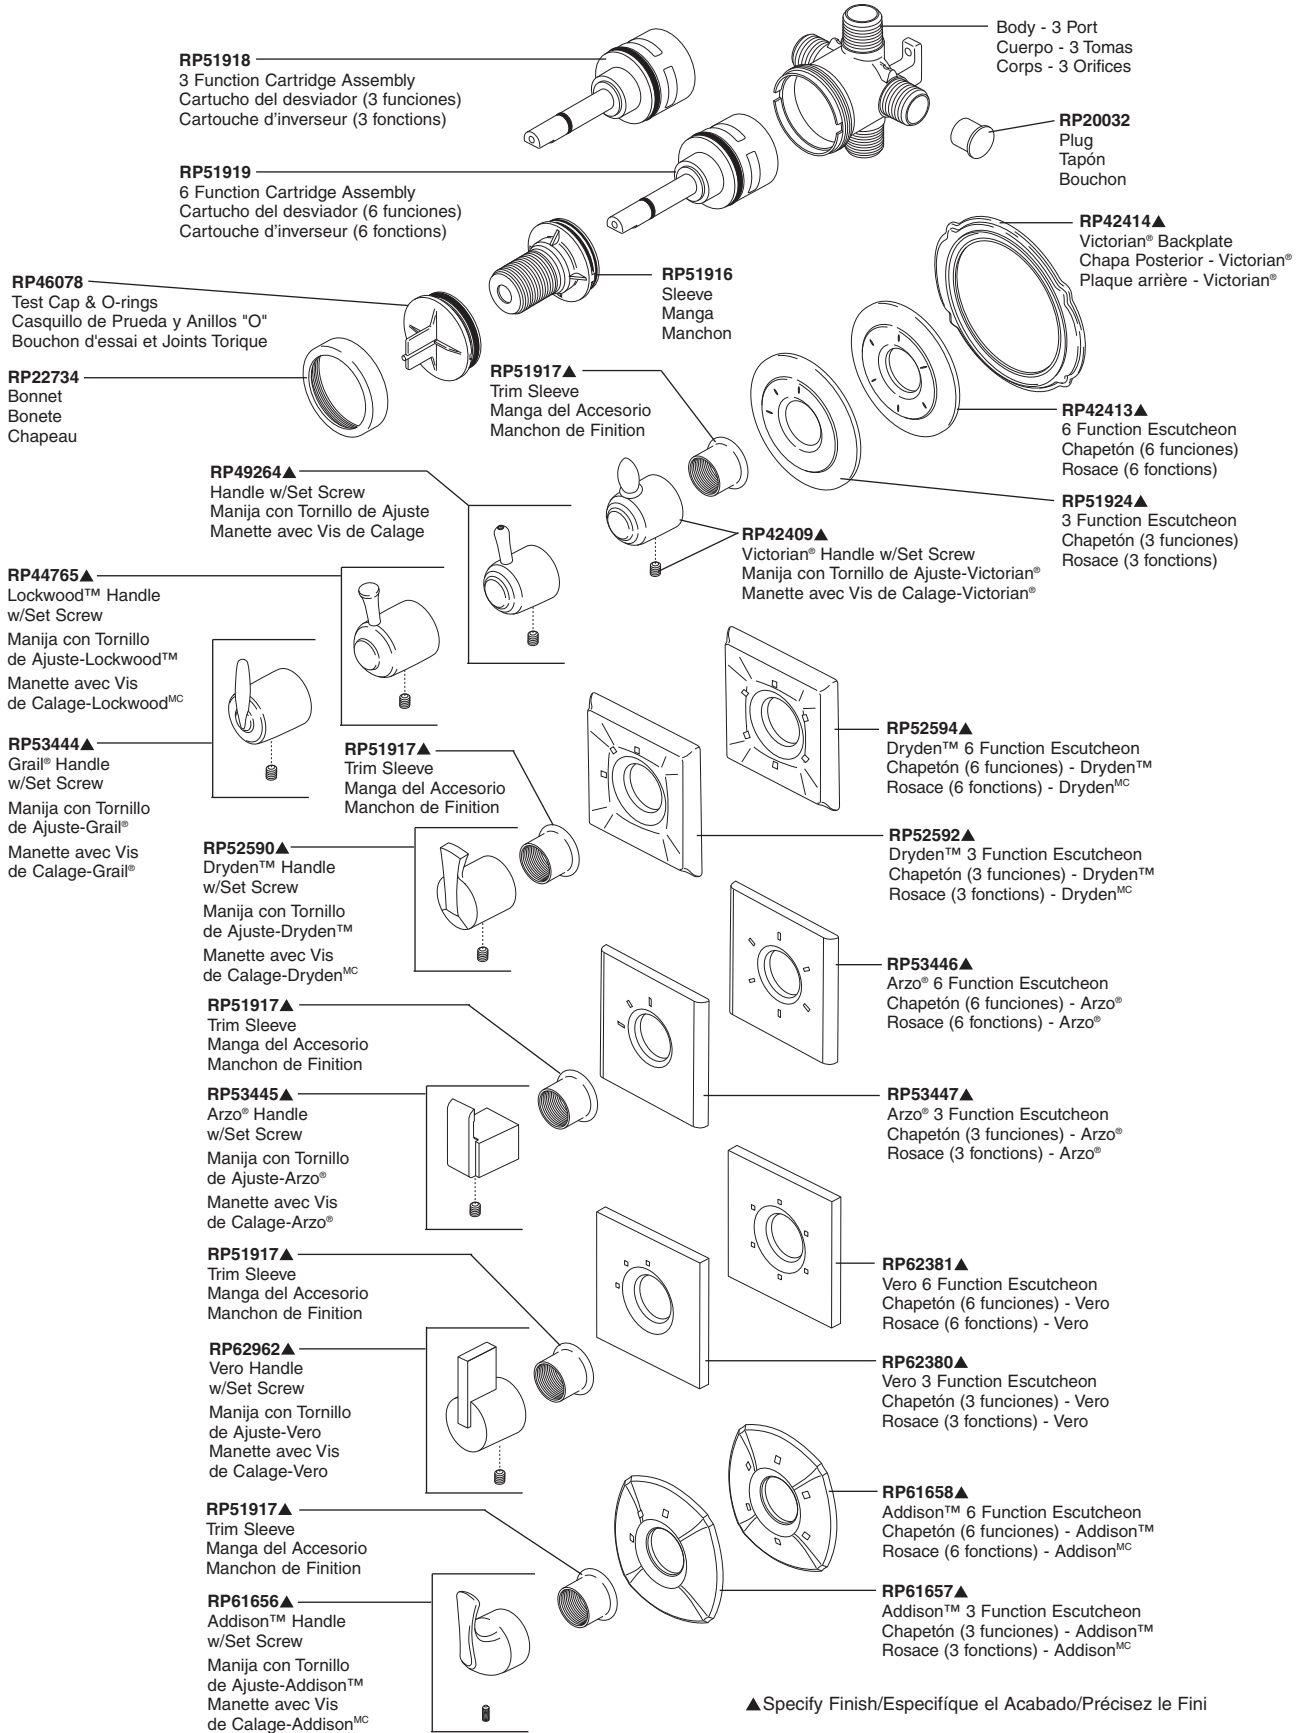

3-Port, Three and Six Function Diverter Trim

Accesorio Para el Desviador de Tres y Seis Funciones, de 3 Tomas

Éléments de Finition de L'inverseur à 3 Orifices, à Trois et Six Fonctions

Models/Modelos/Modèles T11800, T11840, T11851, T11853, T11855, T11885, T11886, T11892, T11900, T11940, T11951, T11953, T11955, T11985, T11986, & T11992 Series/Series/Seria

Diverter Trim

▲Specify Finish/Especifique el Acabado/Précisez le Fini

▲Specify finish /Especifique el Acabado/Précisez le fini

51833_Rev C 6-23-10

DIVERTER TRIM