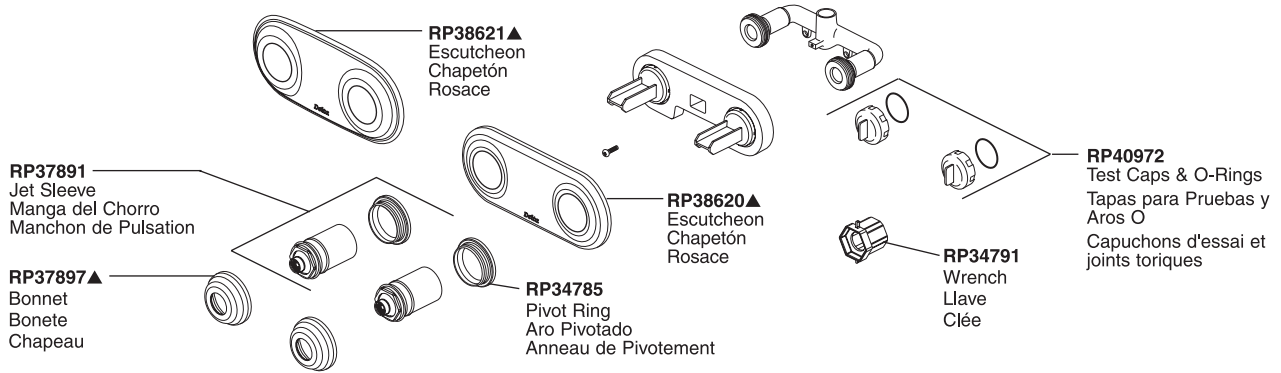

Jetted Shower™ Jet Module Module à Jet Jetted Shower™ Módulo de Chorro Jetted Shower™

Jetted Shower Trim Kit

Models/Modelos/Modèles T1817 & T1837 Series/Series/Seria

▲Specify Finish/Especifique el Acabado/Précisez le Fini

REPLACEMENT PARTS