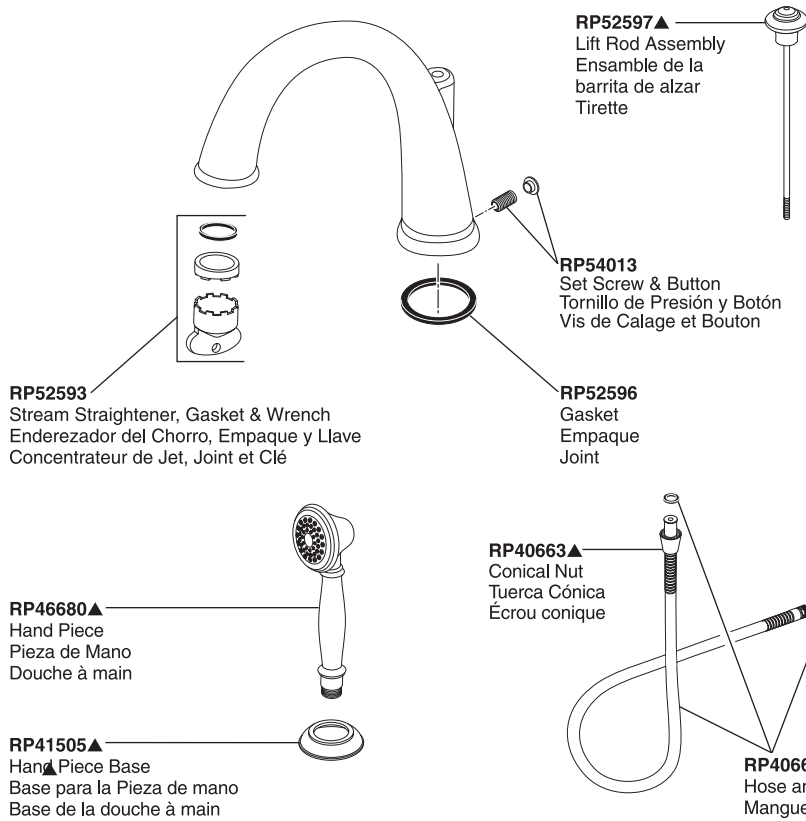

Leland® Roman Tub Trim Garniture de Bain Romain Leland®

Adorno Leland® para Bañera Romana

Models/Modelos/Modèles T2775 & T4775 Series/Series/Seria

Model / Modelo / Modèle T2775

Model / Modelo / Modèle T4775

Specify finish / Especificque el Acabado / Précisez le fini

Leland® Roman Tub

LELAND® ROMAN TUB