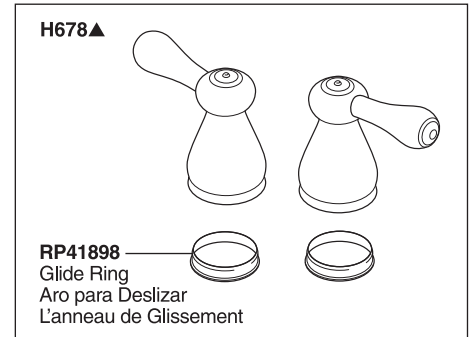

Leland® Roman Tub Trim Garniture de Bain Romain Leland®

Adorno Leland® para Bañera Romana

Models/Modelos/Modèles T2775 & T4775 Series/Series/Seria

Model / Modelo / Modèle T2775

Model / Modelo / Modèle T4775

Specify finish / Especificque el Acabado / Précisez le fini

Leland® Roman Tub

LELAND® ROMAN TUB