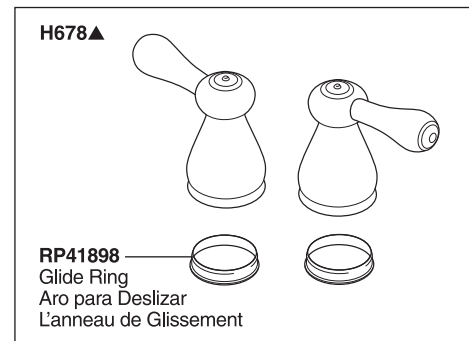

Leland® Roman Tub Trim Garniture de Bain Romain Leland®

Adorno Leland® para Bañera Romana

Models/Modelos/Modèles T2775 & T4775 Series/Series/Seria

Model / Modelo / Modèle T2775

Model / Modelo / Modèle T4775

Specify finish / Especificque el Acabado / Précisez le fini

Leland® Roman Tub

LELAND® ROMAN TUB