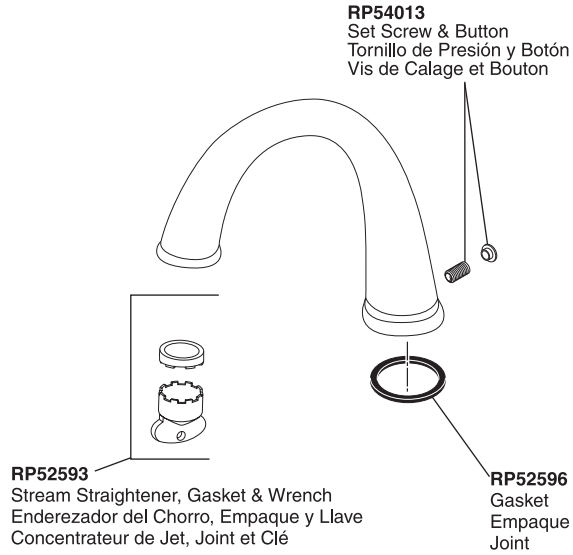

Leland® Roman Tub Trim Garniture de Bain Romain Leland®

Adorno Leland® para Bañera Romana

Models/Modelos/Modèles T2775 & T4775 Series/Series/Seria

Model / Modelo / Modèle T2775

Model / Modelo / Modèle T4775

Specify finish / Especificque el Acabado / Précisez le fini

Leland® Roman Tub

LELAND® ROMAN TUB