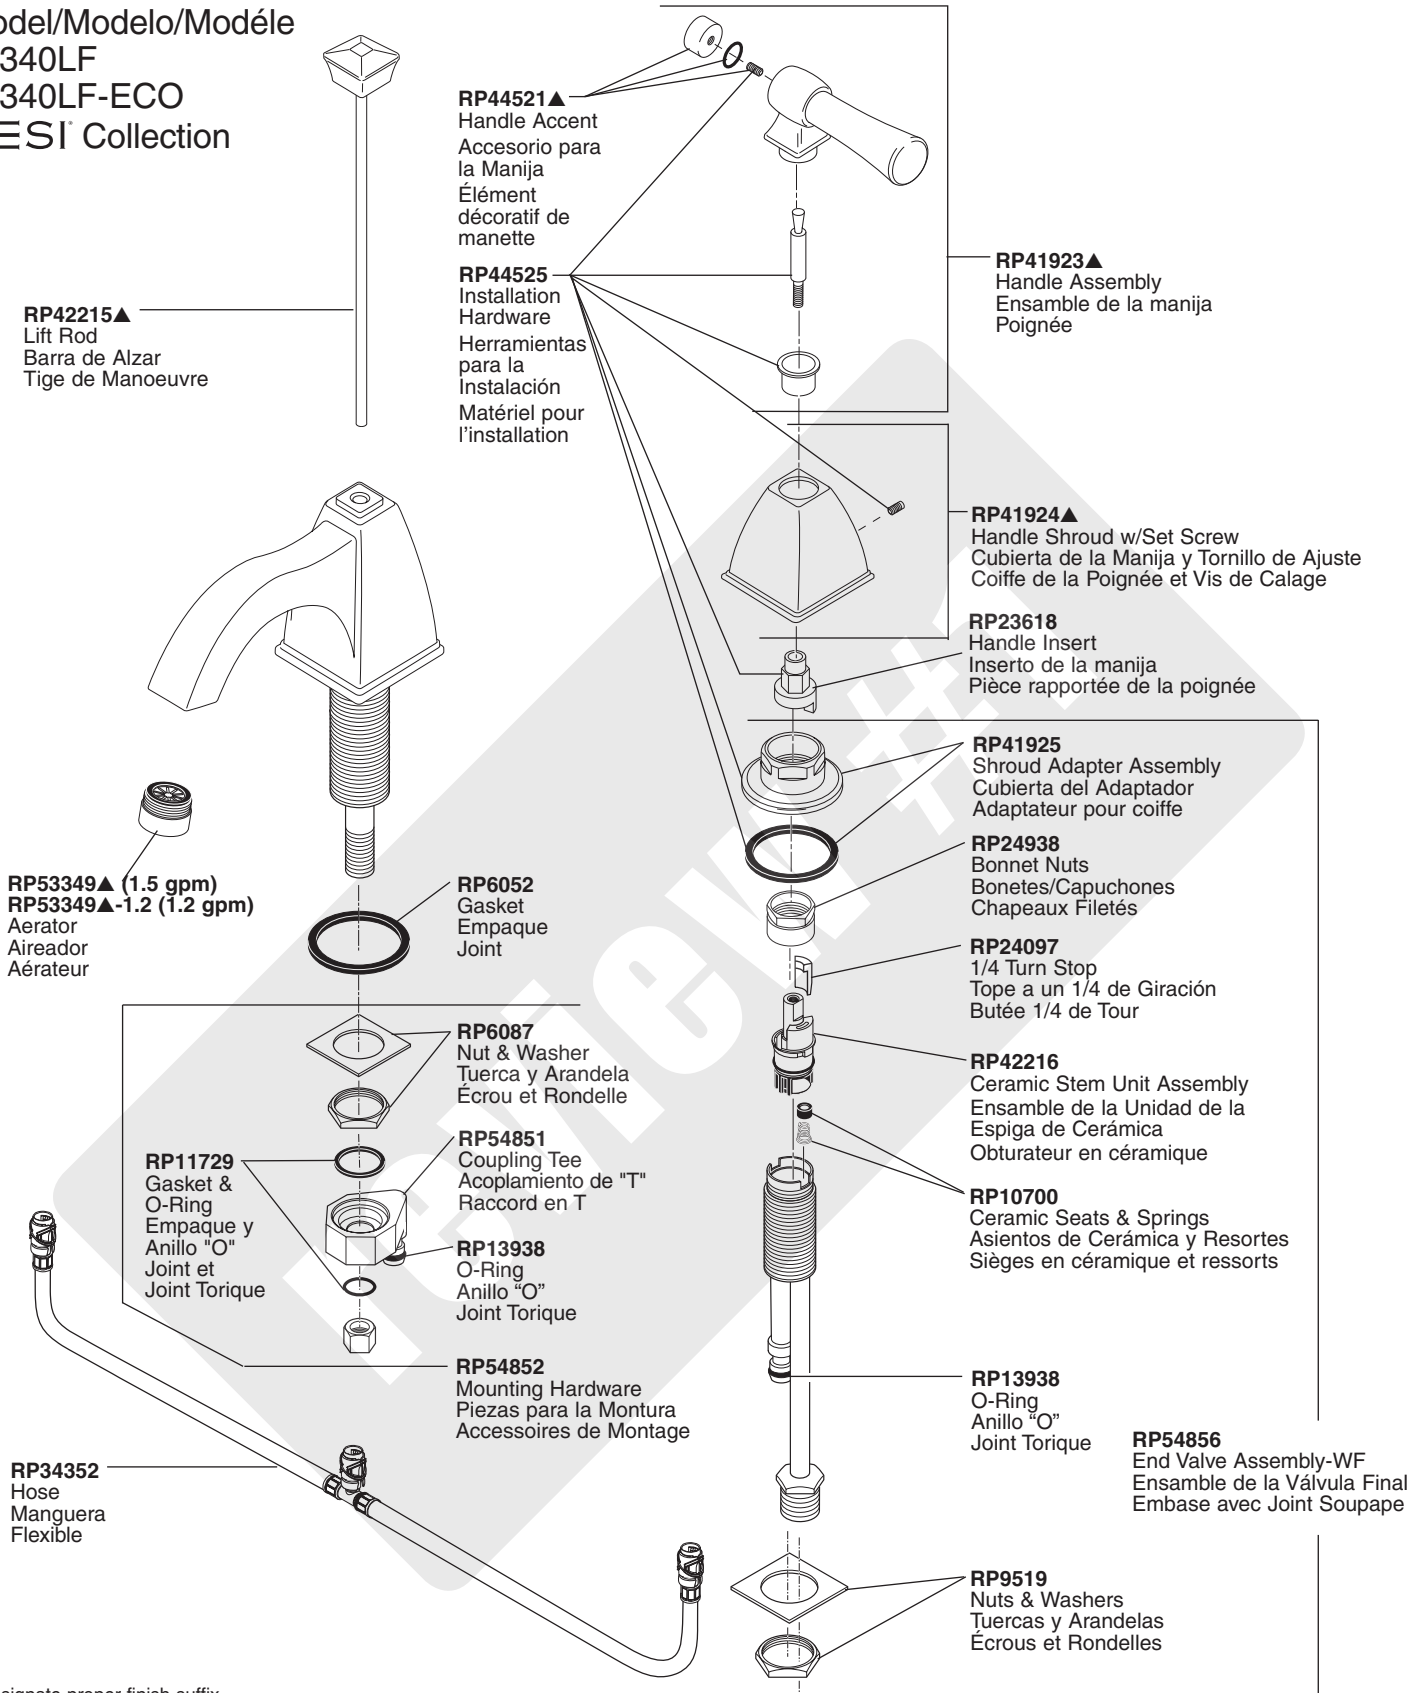

Model/Modelo/Modèle
 65340LF
 65340LF-ECO
 VESI® Collection

▲Designate proper finish suffix.
Note: Replacement parts for chrome models have no suffix.

▲Designe la abreviación correcta para el acabado.
Nota: Las piezas de repuesto para los modelos de cromo no tienen una abreviación para su acabado.

▲Précisez le suffixe du fini.
Note: Les pièces de rechange des modèles chromés ne portent pas de suffixe.