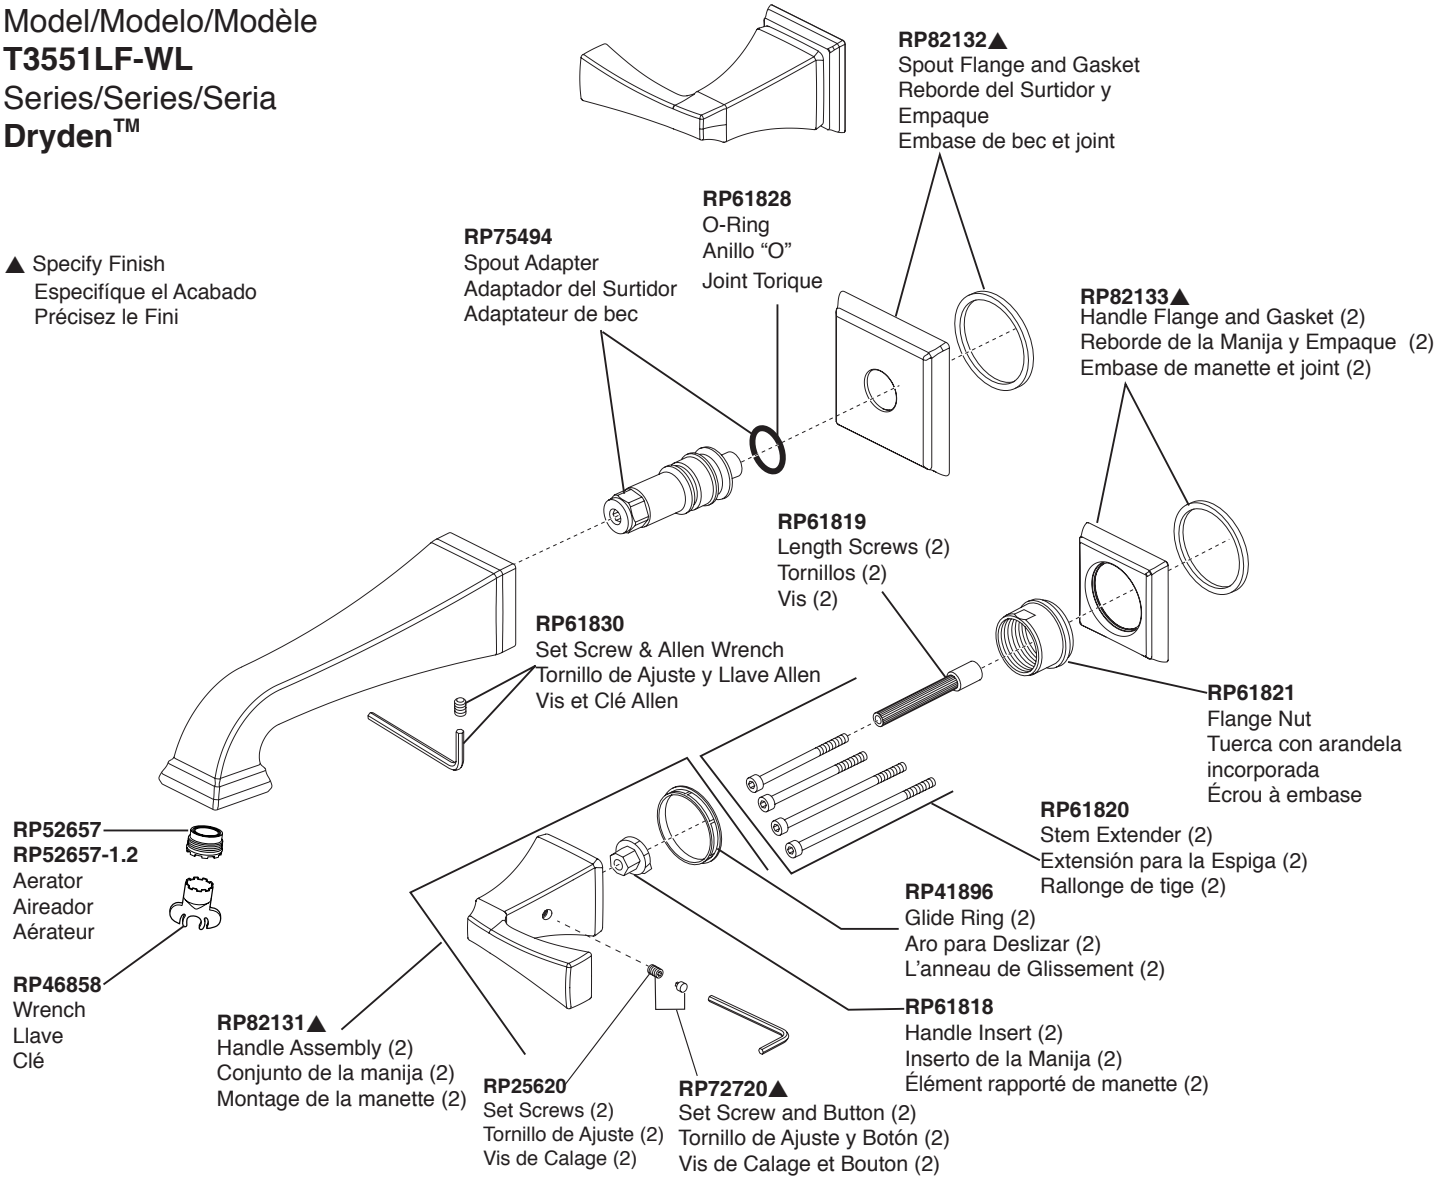

Model/Modelo/Modèle  
**T3551LF-WL**  
 Series/Series/Seria  
**Dryden™**

▲ Specify Finish  
 Especificque el Acabado  
 Précisez le Fini

**\* Note / Nota / Note**

RP75838 Valve cartridge included in R3500-WL rough  
 RP75838 Cartucho de la válvula incluido en R3500-WL rough  
 RP75838 Cartouche de soupape inclus dans R3500-WL brut

**Optional / Opcional / Optionnel**

**72172▲**  
 Push Pop-UP without Overflow  
 (Accessory order only)  
 Control de rebose sin desagües manuales  
 (Orden de Accesorio solamente)  
 Renvoi mécanique à poussoir sans  
 trop-plein  
 (Livrablé séparément seulement)

**72173▲**  
 Push Pop-UP with Overflow  
 (Accessory order only)  
 Control de rebose para  
 desagües manuales  
 (Orden de Accesorio solamente)  
 Renvoi mécanique à poussoir avec  
 trop-plein  
 (Livrablé séparément seulement)

**RP47648▲**  
 Grid Strainer without Overflow  
 (Accessory order only)  
 Cesta/colador para el Desagüe  
 sin Rebosadero  
 (Orden de Accesorio solamente)  
 Crépine sans trop-plein  
 (Livrablé séparément seulement)