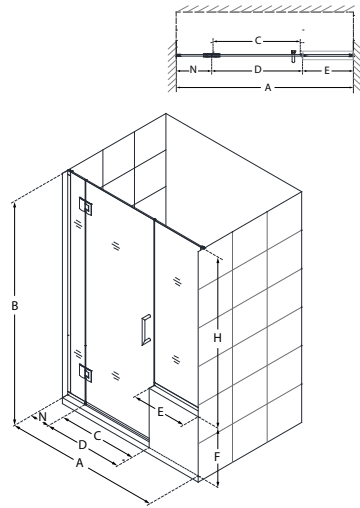

Configuration M2 (with 6" panel)

SKU	A MODEL WIDTH	B MODEL HEIGHT	C ACCESS WIDTH	D DOOR WIDTH	E INLINE BUTTRESS PANEL WIDTH	F BUTTRESS WALL HEIGHT	H BUTTRESS GLASS HEIGHT	N HINGE PANEL WIDTH	-01 CHROME	-04 BRUSHED NICKEL	-06 OIL RUBBED BRONZE	-09 SATIN BLACK
D1232434	53" - 53 1/2"	72"	22"	23"	24"	38"	34"	6"	-	-	-	-
D1232436	53" - 53 1/2"	72"	22"	23"	24"	36"	36"	6"	-	-	-	-
D1242434	54" - 54 1/2"	72"	23"	24"	24"	38"	34"	6"	-	-	-	-
D1242436	54" - 54 1/2"	72"	23"	24"	24"	36"	36"	6"	-	-	-	-
D1252434	55" - 55 1/2"	72"	24"	25"	24"	38"	34"	6"	-	-	-	-
D1252436	55" - 55 1/2"	72"	24"	25"	24"	36"	36"	6"	-	-	-	-
D1262434	56" - 56 1/2"	72"	25"	26"	24"	38"	34"	6"	-	-	-	-
D1262436	56" - 56 1/2"	72"	25"	26"	24"	36"	36"	6"	-	-	-	-
D1272434	57" - 57 1/2"	72"	26"	27"	24"	38"	34"	6"	-	-	-	-
D1272436	57" - 57 1/2"	72"	26"	27"	24"	36"	36"	6"	-	-	-	-
D1282434	58" - 58 1/2"	72"	27"	28"	24"	38"	34"	6"	-	-	-	-
D1282436	58" - 58 1/2"	72"	27"	28"	24"	36"	36"	6"	-	-	-	-
D1233034	59" - 59 1/2"	72"	22"	23"	30"	38"	34"	6"	-	-	-	-
D1292434	59" - 59 1/2"	72"	28"	29"	24"	38"	34"	6"	-	-	-	-
D1233036	59" - 59 1/2"	72"	22"	23"	30"	36"	36"	6"	-	-	-	-
D1292436	59" - 59 1/2"	72"	28"	29"	24"	36"	36"	6"	-	-	-	-
D1243034	60" - 60 1/2"	72"	23"	24"	30"	38"	34"	6"	-	-	-	-
D1302434	60" - 60 1/2"	72"	29"	30"	24"	38"	34"	6"	-	-	-	-
D1243036	60" - 60 1/2"	72"	23"	24"	30"	36"	36"	6"	-	-	-	-
D1302436	60" - 60 1/2"	72"	29"	30"	24"	36"	36"	6"	-	-	-	-
D1253034	61" - 61 1/2"	72"	24"	25"	30"	38"	34"	6"	-	-	-	-
D1253036	61" - 61 1/2"	72"	24"	25"	30"	36"	36"	6"	-	-	-	-
D1263034	62" - 62 1/2"	72"	25"	26"	30"	38"	34"	6"	-	-	-	-
D1263036	62" - 62 1/2"	72"	25"	26"	30"	36"	36"	6"	-	-	-	-
D1273034	63" - 63 1/2"	72"	26"	27"	30"	38"	34"	6"	-	-	-	-
D1273036	63" - 63 1/2"	72"	26"	27"	30"	36"	36"	6"	-	-	-	-