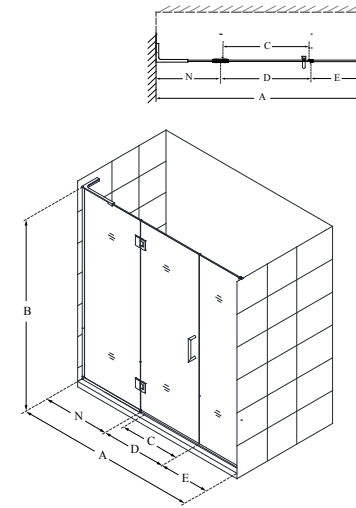

Configuration M1 (with 24" panel)

SKU	A MODEL WIDTH	B MODEL HEIGHT	C ACCESS WIDTH	D DOOR WIDTH	E INLINE PANEL WIDTH	N HINGE PANEL WIDTH	-01 CHROME	-04 BRUSHED NICKEL	-06 OIL RUBBED BRONZE	-09 SATIN BLACK
D3230672	53" - 53 1/2"	72"	22"	23"	6"	24"	-	-	-	-
D32306572	53 1/2" - 54"	72"	22"	23"	6 1/2"	24"	-	-	-	-
D3240672	54" - 54 1/2"	72"	23"	24"	6"	24"	-	-	-	-
D32406572	54 1/2" - 55"	72"	23"	24"	6 1/2"	24"	-	-	-	-
D3250672	55" - 55 1/2"	72"	24"	25"	6"	24"	-	-	-	-
D32506572	55 1/2" - 56"	72"	24"	25"	6 1/2"	24"	-	-	-	-
D3260672	56" - 56 1/2"	72"	25"	26"	6"	24"	-	-	-	-
D32606572	56 1/2" - 57"	72"	25"	26"	6 1/2"	24"	-	-	-	-
D3270672	57" - 57 1/2"	72"	26"	27"	6"	24"	-	-	-	-
D32706572	57 1/2" - 58"	72"	26"	27"	6 1/2"	24"	-	-	-	-
D3280672	58" - 58 1/2"	72"	27"	28"	6"	24"	-	-	-	-
D32806572	58 1/2" - 59"	72"	27"	28"	6 1/2"	24"	-	-	-	-
D3290672	59" - 59 1/2"	72"	28"	29"	6"	24"	-	-	-	-
D32906572	59 1/2" - 60"	72"	28"	29"	6 1/2"	24"	-	-	-	-
D3300672	60" - 60 1/2"	72"	29"	30"	6"	24"	-	-	-	-
D33006572	60 1/2" - 61"	72"	29"	30"	6 1/2"	24"	-	-	-	-
D3231472	61" - 61 1/2"	72"	22"	23"	14"	24"	-	-	-	-
D32314572	61 1/2" - 62"	72"	22"	23"	14 1/2"	24"	-	-	-	-
D3241472	62" - 62 1/2"	72"	23"	24"	14"	24"	-	-	-	-
D32414572	62 1/2" - 63"	72"	23"	24"	14 1/2"	24"	-	-	-	-
D3251472	63" - 63 1/2"	72"	24"	25"	14"	24"	-	-	-	-
D32514572	63 1/2" - 64"	72"	24"	25"	14 1/2"	24"	-	-	-	-
D3261472	64" - 64 1/2"	72"	25"	26"	14"	24"	-	-	-	-
D32614572	64 1/2" - 65"	72"	25"	26"	14 1/2"	24"	-	-	-	-
D3271472	65" - 65 1/2"	72"	26"	27"	14"	24"	-	-	-	-
D32714572	65 1/2" - 66"	72"	26"	27"	14 1/2"	24"	-	-	-	-