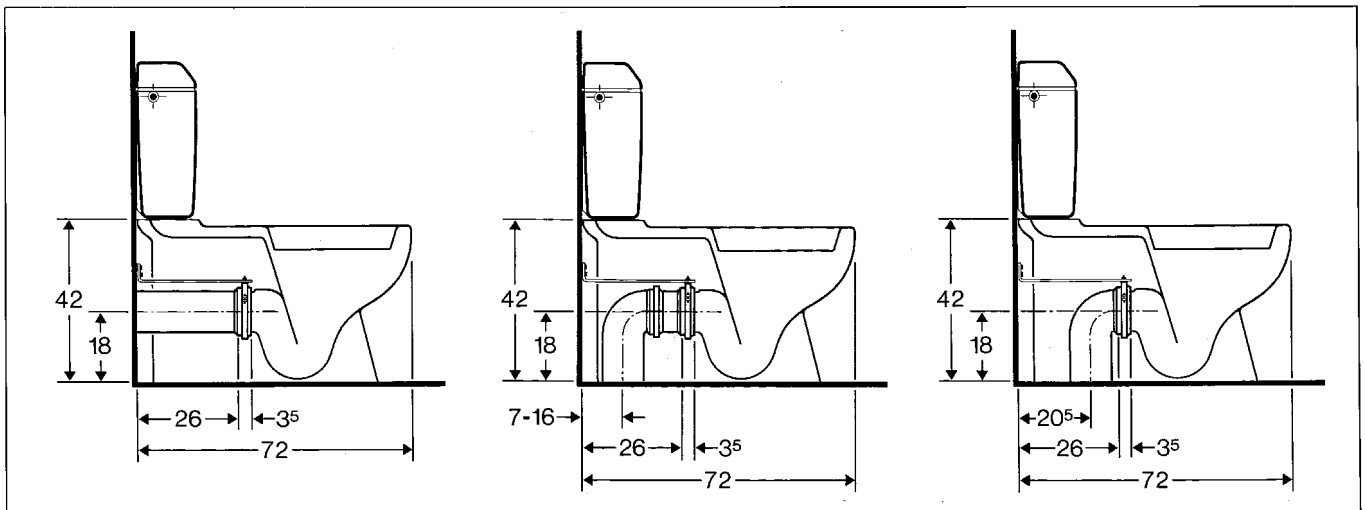

# Geberit Montage 152.647

int. 6253-94

996.042.00.0.05