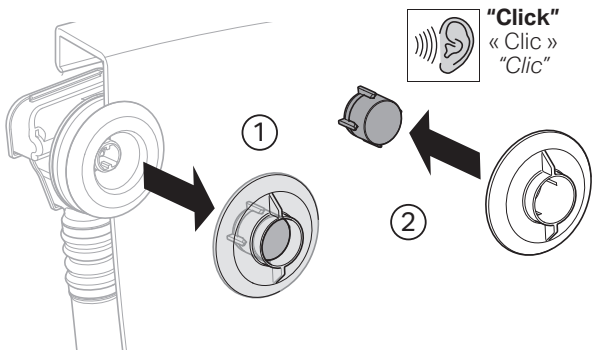

Installation Manual

Montageanleitung
Instructions de montage
Istruzioni per il montaggio

1

1

2

3

4

5

10

Spacer needed for metal trim only and for hole sizes equal to or greater than 2-1/2".

Bague d'écartement nécessaire pour les garnitures métalliques seulement et pour les trous d'un diamètre égal ou supérieur à 2,5 po.