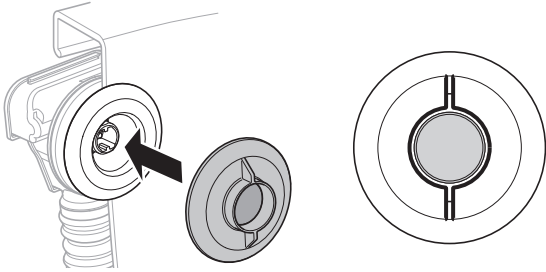

10

Spacer needed for metal trim only and for hole sizes equal to or greater than 2-1/2".

Bague d'écartement nécessaire pour les garnitures métalliques seulement et pour les trous d'un diamètre égal ou supérieur à 2,5 po.

Se requiere un espaciador sólo para las molduras metálicas y para tamaños de orificio de 2-1/2 pulgadas o mayores.

11

"Click"
« Clic »
"Clic"

16

17

18

19

20