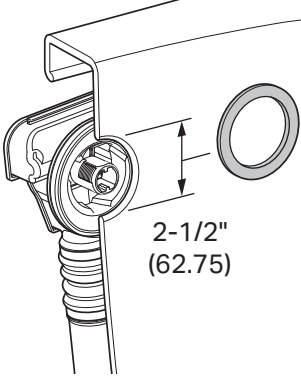

10

Spacer needed for metal trim only and for hole sizes equal to or greater than 2-1/2".

Bague d'écartement nécessaire pour les garnitures métalliques seulement et pour les trous d'un diamètre égal ou supérieur à 2,5 po.

Se requiere un espaciador sólo para las molduras metálicas y para tamaños de orificio de 2-1/2 pulgadas o mayores.