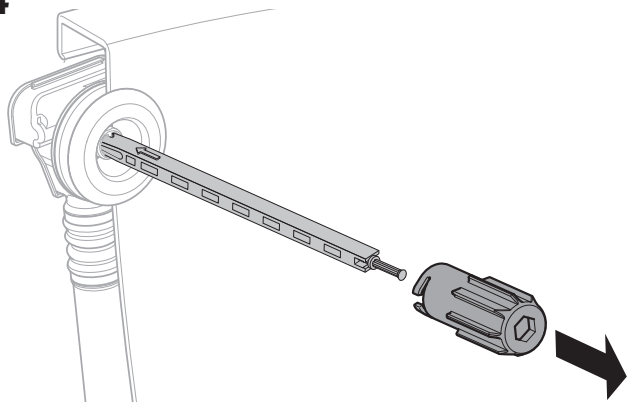

9

12

13

14

15

10

Spacer needed for metal trim only and for hole sizes equal to or greater than 2-1/2".

Bague d'écartement nécessaire pour les garnitures métalliques seulement et pour les trous d'un diamètre égal ou supérieur à 2,5 po.

Se requiere un espaciador sólo para las molduras metálicas y para tamaños de orificio de 2-1/2 pulgadas o mayores.

11

"Click"
« Clic »
"Clic"