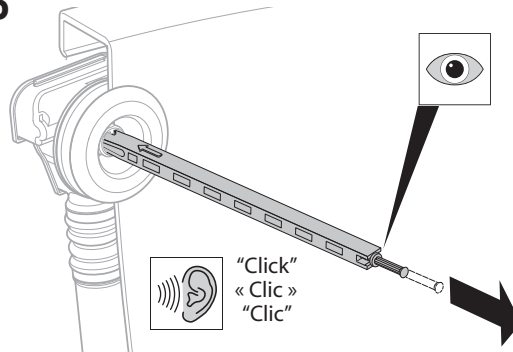

10

Spacer needed for metal trim only and for hole sizes equal to or greater than 2-1/2".

Bague d'écartement nécessaire pour les garnitures métalliques seulement et pour les trous d'un diamètre égal ou supérieur à 2,5 po.