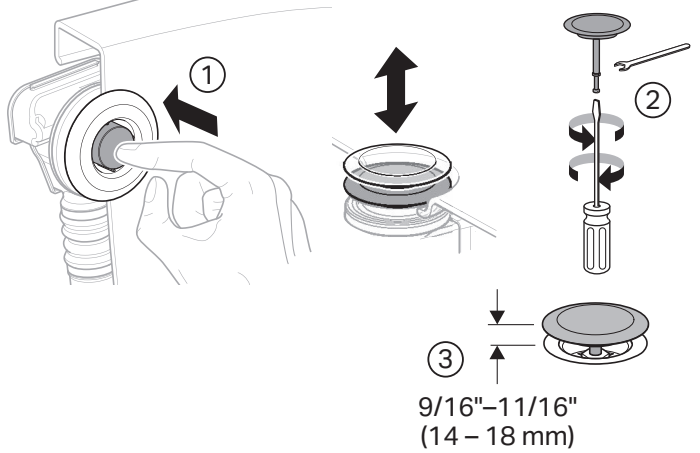

10

Spacer needed for metal trim only and for hole sizes equal to or greater than 2-1/2".

Bague d'écartement nécessaire pour les garnitures métalliques seulement et pour les trous d'un diamètre égal ou supérieur à 2,5 po.

Se requiere un espaciador sólo para las molduras metálicas y para tamaños de orificio de 2-1/2 pulgadas o mayores.

11

"Click"
« Clic »
"Clic"

16

17

18

19

20