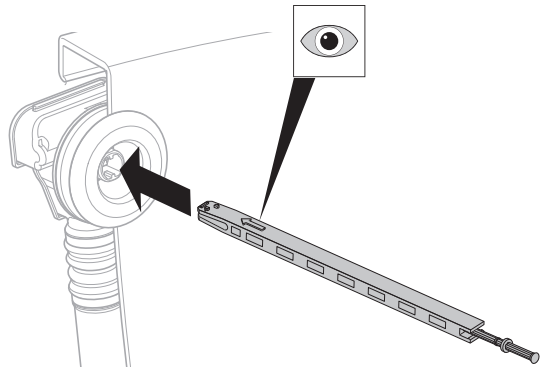

Installation Manual

Montageanleitung
Instructions de montage
Istruzioni per il montaggio

1

1

2

3

4

5

10

Spacer needed for metal trim only and for hole sizes equal to or greater than 2-1/2".

Bague d'écartement nécessaire pour les garnitures métalliques seulement et pour les trous d'un diamètre égal ou supérieur à 2,5 po.