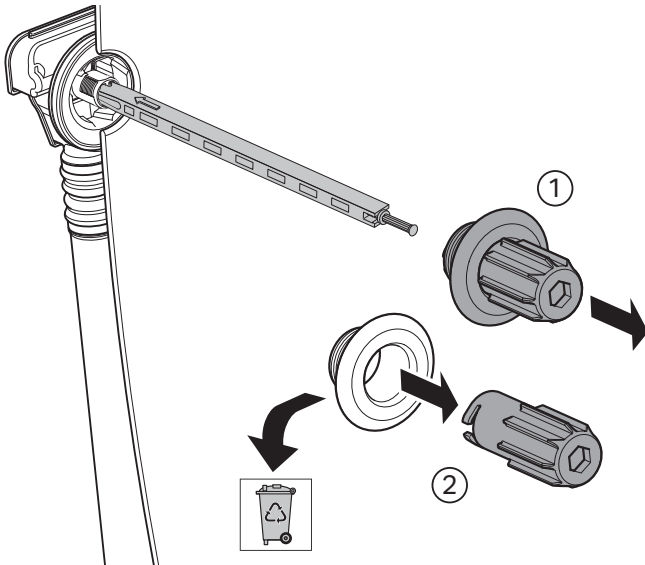

9

12

13

14

15

10

Spacer needed for metal trim only and for hole sizes equal to or greater than 2-1/2".

Bague d'écartement nécessaire pour les garnitures métalliques seulement et pour les trous d'un diamètre égal ou supérieur à 2,5 po.

Se requiere un espaciador sólo para las molduras metálicas y para tamaños de orificio de 2-1/2 pulgadas o mayores.

11

"Click"
« Clic »
"Clic"