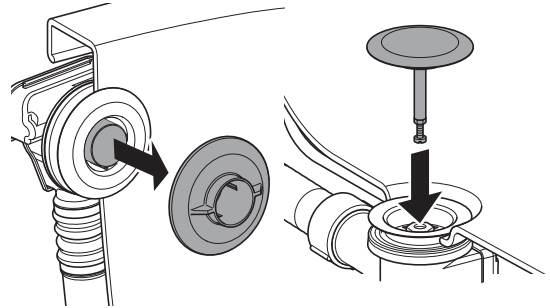

10

Spacer needed for metal trim only and for hole sizes equal to or greater than 2-1/2".

Bague d'écartement nécessaire pour les garnitures métalliques seulement et pour les trous d'un diamètre égal ou supérieur à 2,5 po.

Se requiere un espaciador sólo para las molduras metálicas y para tamaños de orificio de 2-1/2 pulgadas o mayores.

11

"Click"
« Clic »
"Clic"

16

17

18

19

20