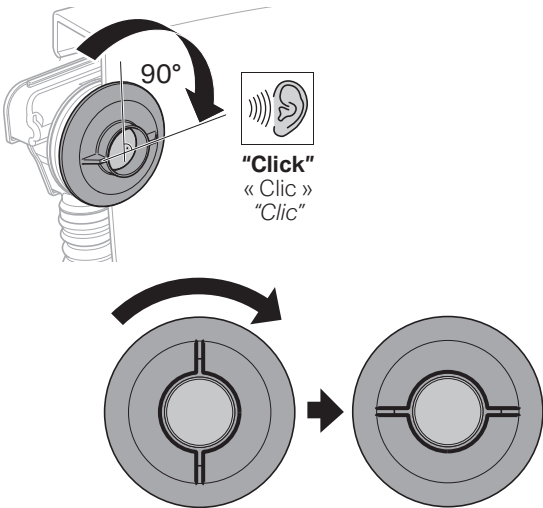

10

Spacer needed for metal trim only and for hole sizes equal to or greater than 2-1/2".

Bague d'écartement nécessaire pour les garnitures métalliques seulement et pour les trous d'un diamètre égal ou supérieur à 2,5 po.

Se requiere un espaciador sólo para las molduras metálicas y para tamaños de orificio de 2-1/2 pulgadas o mayores.

11

"Click"
« Clic »
"Clic"

16

17

18

19

20