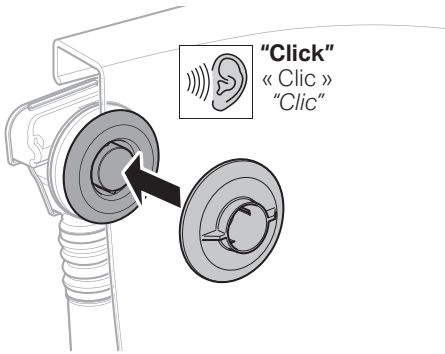

Installation Manual

Montageanleitung
Instructions de montage
Istruzioni per il montaggio

1

1

2

3

4

5

10

Spacer needed for metal trim only and for hole sizes equal to or greater than 2-1/2".

Bague d'écartement nécessaire pour les garnitures métalliques seulement et pour les trous d'un diamètre égal ou supérieur à 2,5 po.