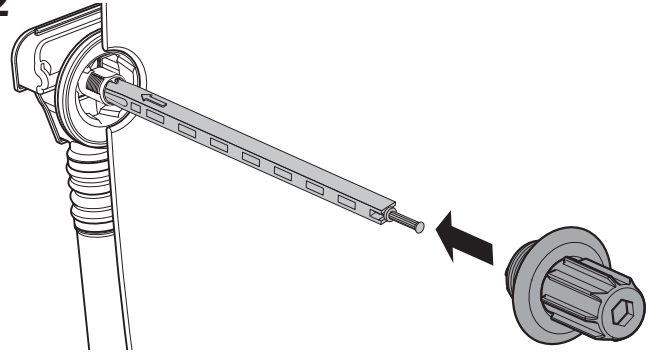

9

12

13

14

15

10

Spacer needed for metal trim only and for hole sizes equal to or greater than 2-1/2".

Bague d'écartement nécessaire pour les garnitures métalliques seulement et pour les trous d'un diamètre égal ou supérieur à 2,5 po.

Se requiere un espaciador sólo para las molduras metálicas y para tamaños de orificio de 2-1/2 pulgadas o mayores.

11

"Click"
« Clic »
"Clic"