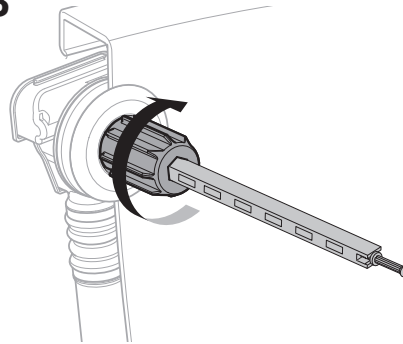

9

12

13

14

15

10

Spacer needed for metal trim only and for hole sizes equal to or greater than 2-1/2".

Bague d'écartement nécessaire pour les garnitures métalliques seulement et pour les trous d'un diamètre égal ou supérieur à 2,5 po.

Se requiere un espaciador sólo para las molduras metálicas y para tamaños de orificio de 2-1/2 pulgadas o mayores.

11

"Click"
« Clic »
"Clic"