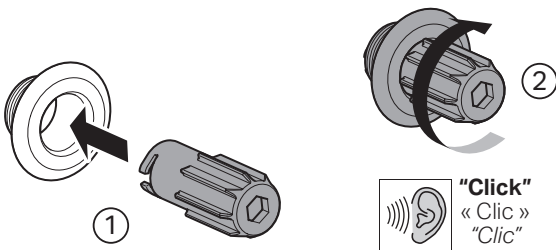

9

12

13

14

15

10

Spacer needed for metal trim only and for hole sizes equal to or greater than 2-1/2".

Bague d'écartement nécessaire pour les garnitures métalliques seulement et pour les trous d'un diamètre égal ou supérieur à 2,5 po.

Se requiere un espaciador sólo para las molduras metálicas y para tamaños de orificio de 2-1/2 pulgadas o mayores.

11

"Click"
« Clic »
"Clic"