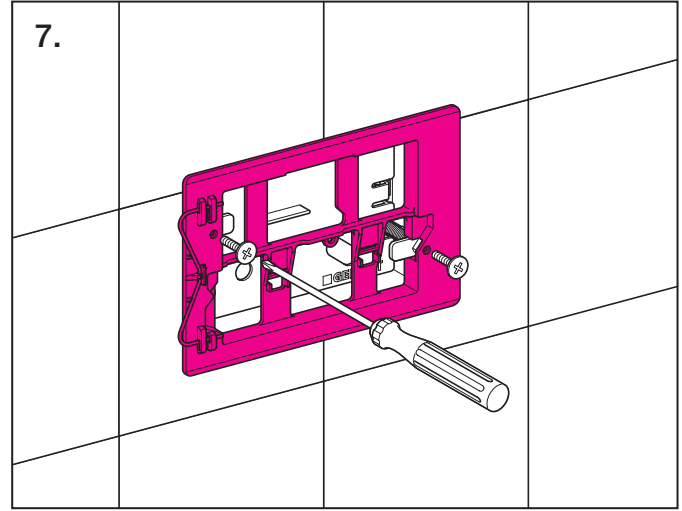

Geberit Montage

D10745-002&BDC © 12-2005

994.439.00.0 (04)

Geberit Montage

Geberit Montage