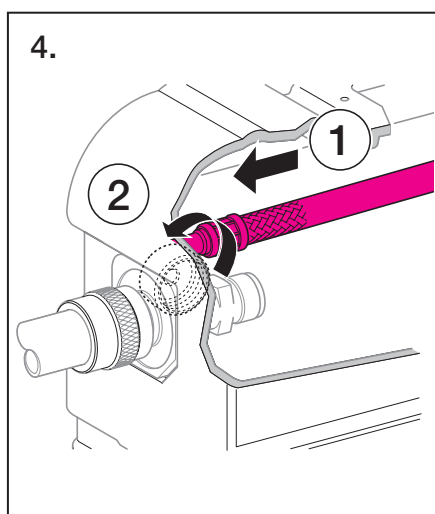

Geberit Montage

D10745-002&BDC © 12-2005

994.439.00.0 (04)

Geberit Montage

Geberit Montage