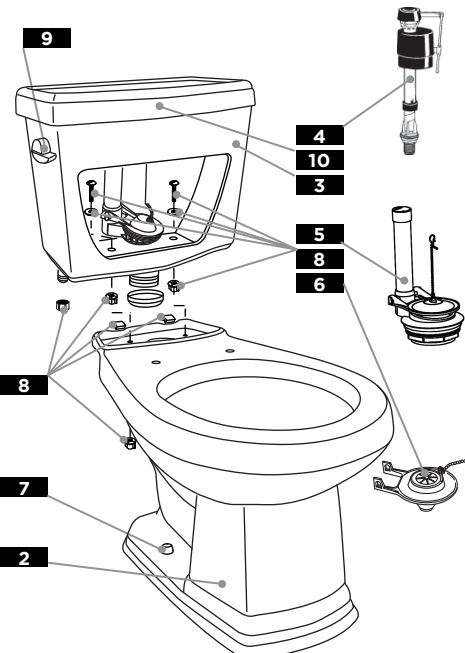

### TWO-PIECE GRAVITY TOILETS ALLERTON™ SUITE (1.28GPF/4.8LPF)

#### 10" rough-in / plomberie brute de 10 po / Enfoscado de 10"

1	2	3	4	5	6	7	8	9	10
<b>COMBINATION</b> <i>Combinaison</i> <i>Combinación</i>	<b>BOWL</b> <i>Cuvette</i> <i>Taza</i>	<b>TANK</b> <i>Reservoir</i> <i>Tanque</i>	<b>FILL VALVE</b> <i>Robinet de remplissage</i> <i>Válvula de llenado</i>	<b>FLUSH VALVE</b> <i>Robinet de chasse à clapet réglable</i> <i>Válvula de descarga del agua con tapón temporizado</i>	<b>FLAPPER</b> <i>L'étanchéité du clapet</i> <i>Asamlea de flotador</i>	<b>PLASTIC BOLT CAPS</b> <i>Chapeau de boulons en plastique</i> <i>Casquete plástico para tornillo</i>	<b>TANK TO BOWL ASSEMBLY KIT</b> <i>Trousse de montage de réservoir sur la cuvette</i> <i>Kit para instalación de depósito en taza</i>	<b>TANK LEVER</b> <i>Matériel du réservoir</i> <i>Palanca del tanque</i>	<b>TANK COVER</b> <i>Couvercle du réservoir</i> <i>Tapa del tanque</i>
HE-20-002†	HE-21-542†	HE-28-585†	99-300	99-005	99-788	99-287†	99-660*	99-685-WH†	TC-HE-585†
HE-20-005†	HE-21-572†								
HE-20-008†	HE-21-577†								

#### 12" rough-in / plomberie brute de 12 po / Enfoscado de 12"

HE-20-001†	HE-21-542†	HE-28-580†	99-300	99-005	99-788	99-287†	99-660*	99-685-WH†	TC-HE-580†
HE-20-004†	HE-21-572†								
HE-20-007†	HE-21-577†								

Replacement parts, call: / Les pièces de rechange, appelez: / Partes de reemplazo, llame: **1-888-648-6466**

**\*Tank Assembly Kit Includes:** Gasket, channel pads, (2) Bolts with two washers and (4) wingnuts, a coupling nut and a cone washer. / **\*Kit Assemblée réservoir comprend:** Joint, tampons de canal, (2) boulons avec deux rondelles et (4) wingnuts, un écrou et une rondelle de cône. / **\*Kit para instalación del Tanque Incluye:** empaque, almoadillas, (2) tornillos y arandelas (4) tuercas de mariposa, una tuerca de acoplamiento y una arandela cónica.