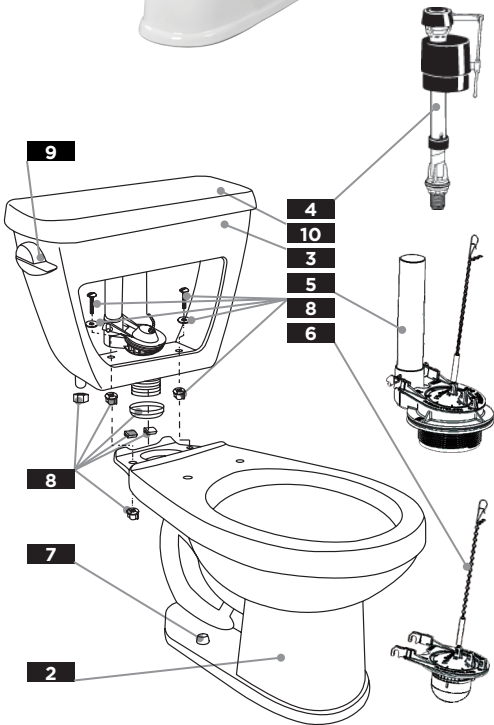

Avalanche

**WS-21-800 SERIES
AVALANCHE™** (1.28GPF/4.8LPF)

TWO-PIECE GRAVITY TOILETS / TOILETTES GRAVITÉ DEUX PIÈCES / INODOROS GRAVEDAD DE DOS PIEZAS
GERBER

Illustrated Parts List / Liste de pièces illustrée / Lista ilustrada de partes

10" rough-in / plomberie brute de 10 po / Enfoscado de 10"									
1	2	3	4	5	6	7	8	9	10
COMBINATION <i>Combinaison</i> <i>Combinación</i>	BOWL <i>Cuvette</i> <i>Taza</i>	TANK <i>Reservoir</i> <i>Tanque</i>	FILL VALVE <i>Robinet de remplissage</i> <i>Válvula de llenado</i>	FLUSH VALVE <i>Robinet de chasse à clapet réglable</i> <i>Válvula de descarga del agua con tapón temporizado</i>	FLAPPER <i>L'étanchéité du clapet</i> <i>Asambea de flotador</i>	PLASTIC BOLT CAPS <i>Chapeau de boulons en plastique</i> <i>Casquete plástico para tornillo</i>	TANK TO BOWL ASSEMBLY KIT <i>Trousse de montage de réservoir sur la cuvette</i> <i>Kit para instalación de depósito en taza</i>	TANK LEVER <i>Matériel du réservoir</i> <i>Palanca del tanque</i>	TANK COVER <i>Couvercle du réservoir</i> <i>Tapa del tanque</i>
WS-21-800†	AV-21-852†	WS-28-895†	99-300	99-853	99-012	99-287†	99-856*	99-659-WH†	TC-28-895†
WS-21-810†	AV-21-862†								
WS-21-817†	AV-21-828†								

Replacement parts, call: / Les pièces de rechange, appelez: / Partes de reemplazo, llame: **1-888-648-6466**

www.gerberonline.com
www.gerberonline.ca

*Tank Assembly Kit Includes: Gasket, channel pads, (2) Bolts with two washers and (4) wingnuts, a coupling nut and a cone washer. / *Kit Assemblée réservoir comprend: Joint, tampons de canal, (2) boulons avec deux rondelles et (4) wingnuts, un écrou et une rondelle de cône. / *Kit para instalación del Tanque Incluye: empaque, almoadillas, (2) tornillos y arandelas (4) tuercas de mariposa, una tuerca de acoplamiento y una arandela cónica.