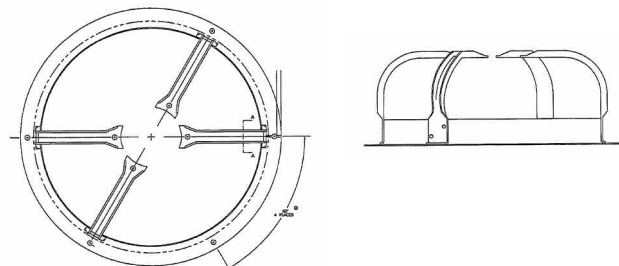

Single Piece Aluminum Fan Blades (cont.)

5 Wing Unit Bearing Mount

MARS NO.	WINGS	BLADE DIA.	DEG. PITCH	ROT.	BORE	HUB	APPROX. CFM 1550 RPM	LAU NO.	ACME	TORIN AIRDEX	PACKARD
95744	5	8.25	10	CW	UB	NONE					
95745	5	8.25	25	CW	UB	NONE					
95747	5	8.25	37	CW	UB	NONE					
95746	5	8.25	40	CW	UB	NONE					
95875	5	8.75	25	CW	UB	NONE	300				
95923	5	9.00	25	CW	UB	NONE	335				
95931	5	9.00	31	CW	UB	NONE	370	60-8379-01	3906-31	1010452 CW	
95932	5	9.00	31	CCW	UB	NONE	370		3916-31	1010512 CCW	
95941	5	9.00	40	CW	UB	NONE	425				
95021	5	10.00	20	CW	UB	NONE	450				
95022	5	10.00	20	CCW	UB	NONE	450				
95027	5	10.00	28	CW	UB	NONE	425		3106		A63126
95031	5	10.00	31	CW	UB	NONE	650	60-8381-01	3106-31	1010442 CW	A61108
95032	5	10.00	31	CCW	UB	NONE	650		3116-31	1010502 CCW	A63117
95041	5	10.00	40	CW	UB	NONE	880				

Motor Bracket Shroud

(8.25" Fan – 4 Leg)

MARS NO.	DESCRIPTION
95743	Fits 8.25" Fans