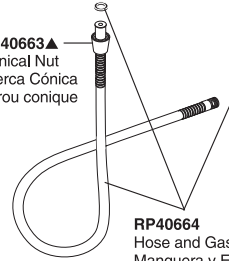

BATH

Models / Modelos / Modèles T67380 & T67381

RP63774
Allen Wrench, Set Screw & Button
Llave Allen, Tornillo de Ajuste y Botón
Clé Allen, Vis et Bouton

RP63772▲
Spout Base & Gasket
Base del Tubo de Salida
con Empaque
Embase du Bec
avec Joint

Models / Modelos / Modèles T67480 & T67481

RP63774
Allen Wrench, Set Screw & Button
Llave Allen, Tornillo de Ajuste y Botón
Clé Allen, Vis et Bouton

RP63772▲
Spout Base & Gasket
Base del Tubo de Salida
con Empaque
Embase du Bec
avec Joint

RP63773▲
Lift Rod Assembly
Ensamble de la
barrita de alzar
Tirette

RP63768▲
Hand Shower
Pieza de Mano
Douche à main

RP64636▲
Elbow
Codo
Coude

RP40663▲
Conical Nut
Tuerca Cónica
Écrou conique

RP63767▲
Hand Shower Base
Base para la Pieza de mano
Base de la douche à main

RP40664
Hose and Gaskets
Manguera y Empaques
Tuyau souple et joints

RP63775▲
Handles, Bases, Nuts, Inserts, Screws & Glide Rings
Manijas, Bases, Tuercas, Insertos, Tornillos y Aros Deslizables
Manettes, bases, écrous, pièces rapportées, vis et anneaux de glissement