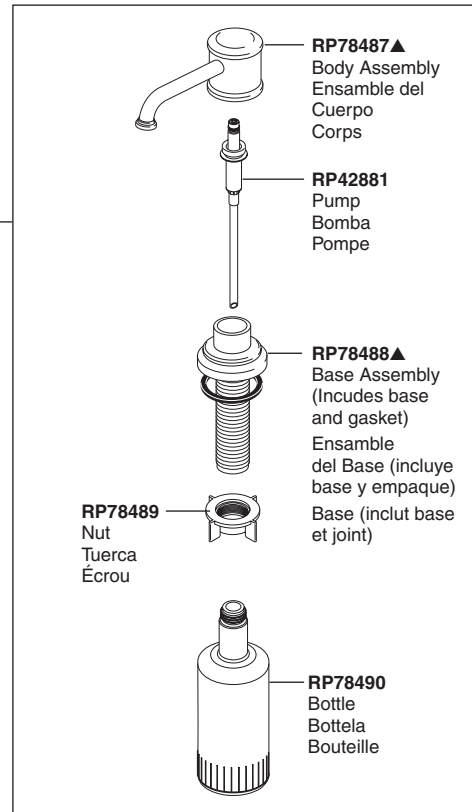

**RP50784**  
Clip & O-Ring  
Gancho y Anillo "O"  
Agrafe et Joint torique

**RP64124**  
Battery Box  
Caja de la Batería  
Boîtier de piles

**RP13938**  
O-Ring (2)  
Anillo "O" (2)  
Joint torique (2)

**RP75675▲**  
Dispenser Assembly  
(Accessory order only)  
Ensamble del Dispensador  
(Orden de accesorio solamente)  
Distributeur  
(livrable séparément seulement)

**RP30395**  
Vented Funnel  
(Accessory Order Only)  
Embudo  
(Orden de accesorio solamente)  
Entonnoir  
(Livrable séparément seulement)

**RP78487▲**  
Body Assembly  
Ensamble del  
Cuerpo  
Corps

**RP42881**  
Pump  
Bomba  
Pompe

**RP78488▲**  
Base Assembly  
(Includes base  
and gasket)  
Ensamble  
del Base (incluye  
base y empaque)

**RP78489**  
Nut  
Tuerca  
Écrou

**RP78490**  
Bottle  
Botella  
Bouteille

Accessory order only / Orden de accesorio solamente / Livrable séparément seulement

**RP63263**  
Adapters  
3/8"-24 UNEF to 1/2"-20 UN &  
3/8"-24 UNEF to 1/2"-14 NPSM  
Adaptadors  
3/8"-24 UNEF a 1/2"-20 UN &  
3/8"-24 UNEF a 1/2"-14 NPSM  
Adaptateurs  
3/8 po-24 UNEF à 1/2 po-20 UN et  
3/8 po-24 UNEF à 1/2 po-14 NPSM