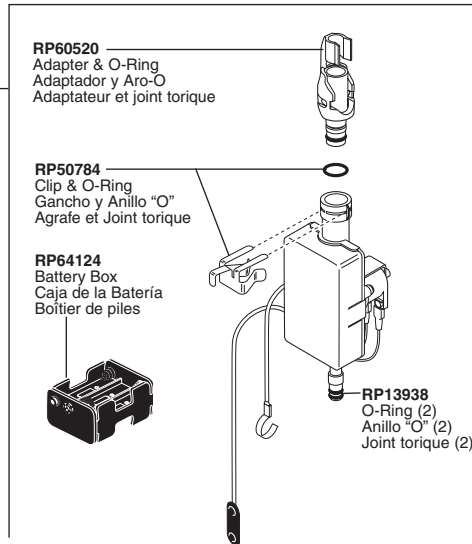

▲ Specify Finish  
▲ Especificque el Acabado  
▲ Précisez le Fini

**RP63228▲**  
Solenoid Assembly  
Ensamble de Solenoide  
Électrovanne

**RP60520**  
Adapter & O-Ring  
Adaptador y Aro-O  
Adaptateur et joint torique

**RP50784**  
Clip & O-Ring  
Gancho y Anillo "O"  
Agrafe et Joint torique

**RP64124**  
Battery Box  
Caja de la Batería  
Boîtier de piles

**RP13938**  
O-Ring (2)  
Anillo "O" (2)  
Joint torique (2)

**RP78487▲**  
Body Assembly  
Ensamble del  
Cuerpo  
Corps

**RP42881**  
Pump  
Bomba  
Pompe

**RP78488▲**  
Base Assembly  
(Includes base  
and gasket)  
Ensamble  
del Base (incluye  
base y empaque)

**RP78489**  
Nut  
Tuerca  
Écrou

**RP78490**  
Bottle  
Botella  
Bouteille

Accessory order only / Orden de accesorio solamente / Livrable séparément seulement

**RP63263**  
Adapters  
3/8"-24 UNEF to 1/2"-20 UN &  
3/8"-24 UNEF to 1/2"-14 NPSM  
Adaptadors  
3/8"-24 UNEF a 1/2"-20 UN &  
3/8"-24 UNEF a 1/2"-14 NPSM  
Adaptateurs  
3/8 po-24 UNEF à 1/2 po-20 UN et  
3/8 po-24 UNEF à 1/2 po-14 NPSM