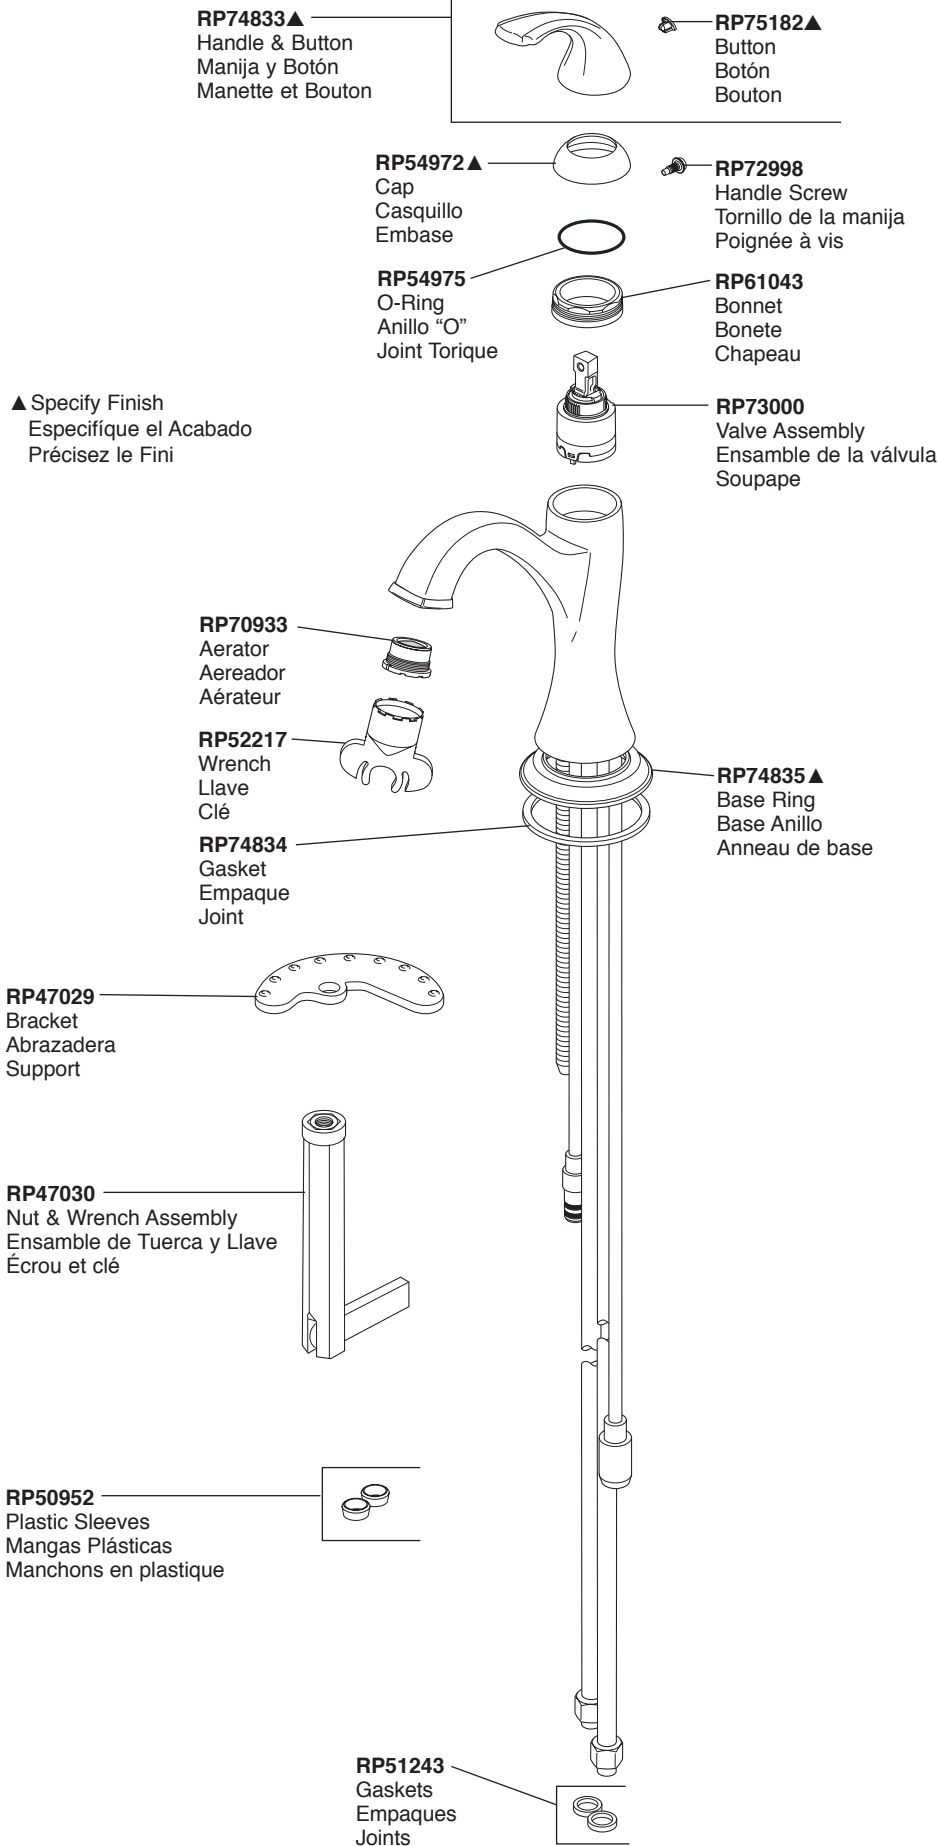

# Model / Modelo / Modèle 65085LF

\* Please Note: Must use plastic tailpiece (included) instead of metal tailpiece (included) when installing electronic lavatories.

\* Por favor Nota: Se debe utilizar tubo de desagüe de plástico (incluida) en lugar de metal tubo de cola (incluido) al instalar lavabos electrónicos.

\* S'il vous plaît Note: Vous devez utiliser cordier en plastique (inclus) au lieu de métal cordier (inclus) lors de l'installation lavabos électroniques.