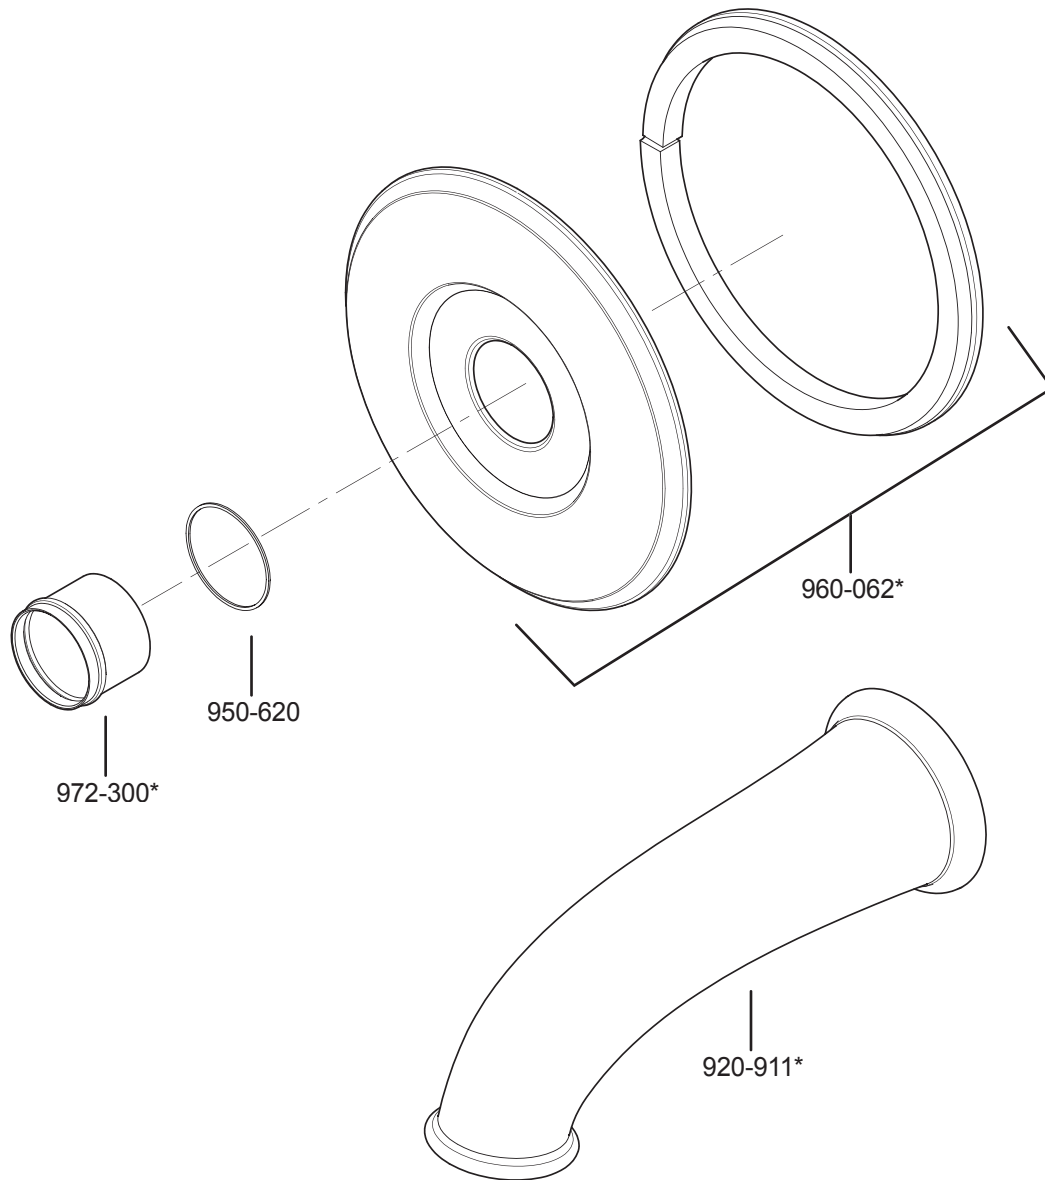

R89-5

	English	Español	Français
*	Letter Designates Finish	La Letra Indica el Terminado	La Lettre Designe La Fini
A	Polished Chrome	Cromo Pulido	Chrome Poli
E	Rustic Pewter	Peltre Rústico	Étain Rustique
J	PVD Brushed Nickel	PVD Niquel Cepillado	PVD Nickel Brosse
U	Rustic Bronze	Bronce Rústico	Bronze Rustique
Y	Tuscan Bronze	Bronce Toscano	Bronze Le Toscan
Z	Oil Rubbed Bronze	Bronce Frotado Con Aceite	Bronze Huilé