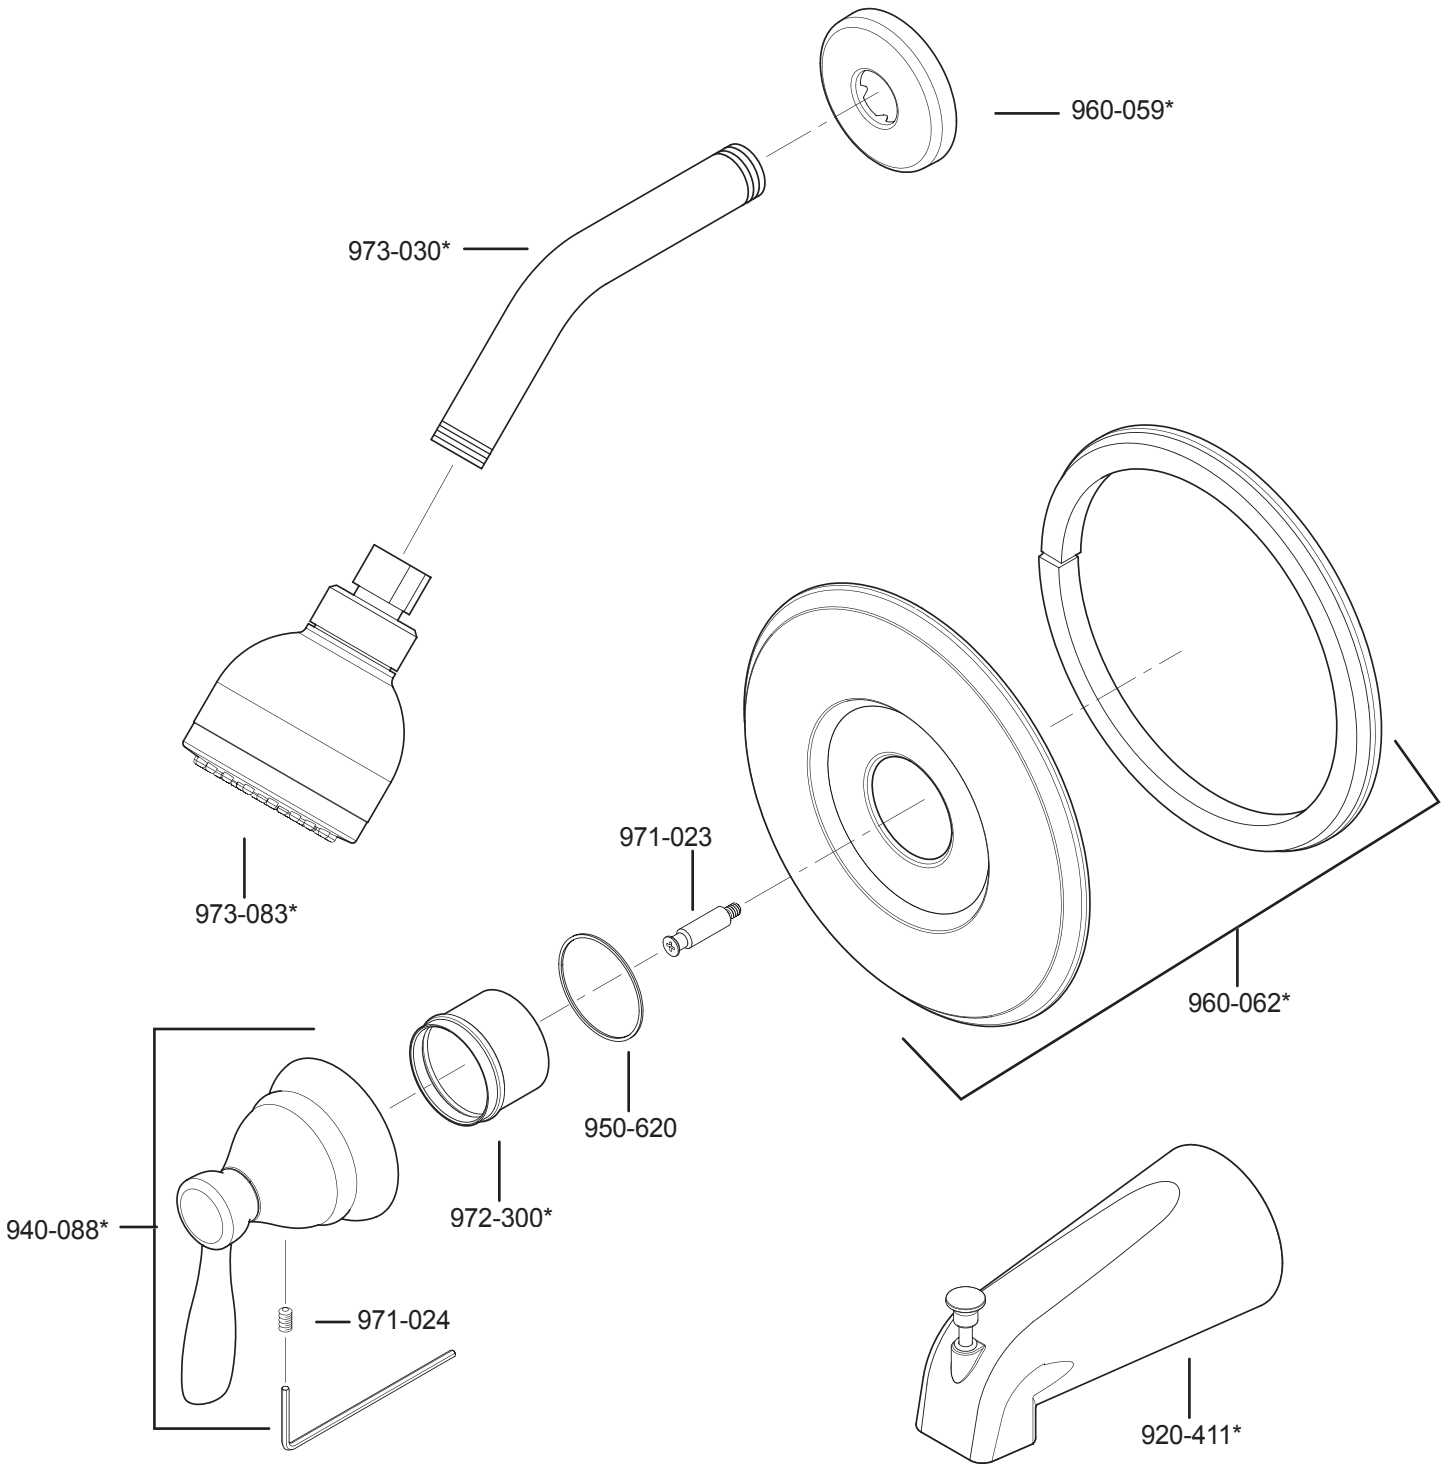

R89-XP

	English	Español	Français
*	Letter Designates Finish	La Letra Indica el Terminado	La Lettre Designe La Fini
A	Polished Chrome	Cromo Pulido	Chrome Poli
J	PVD Brushed Nickel	PVD Niquel Cepillado	PVD Nickel Brosse