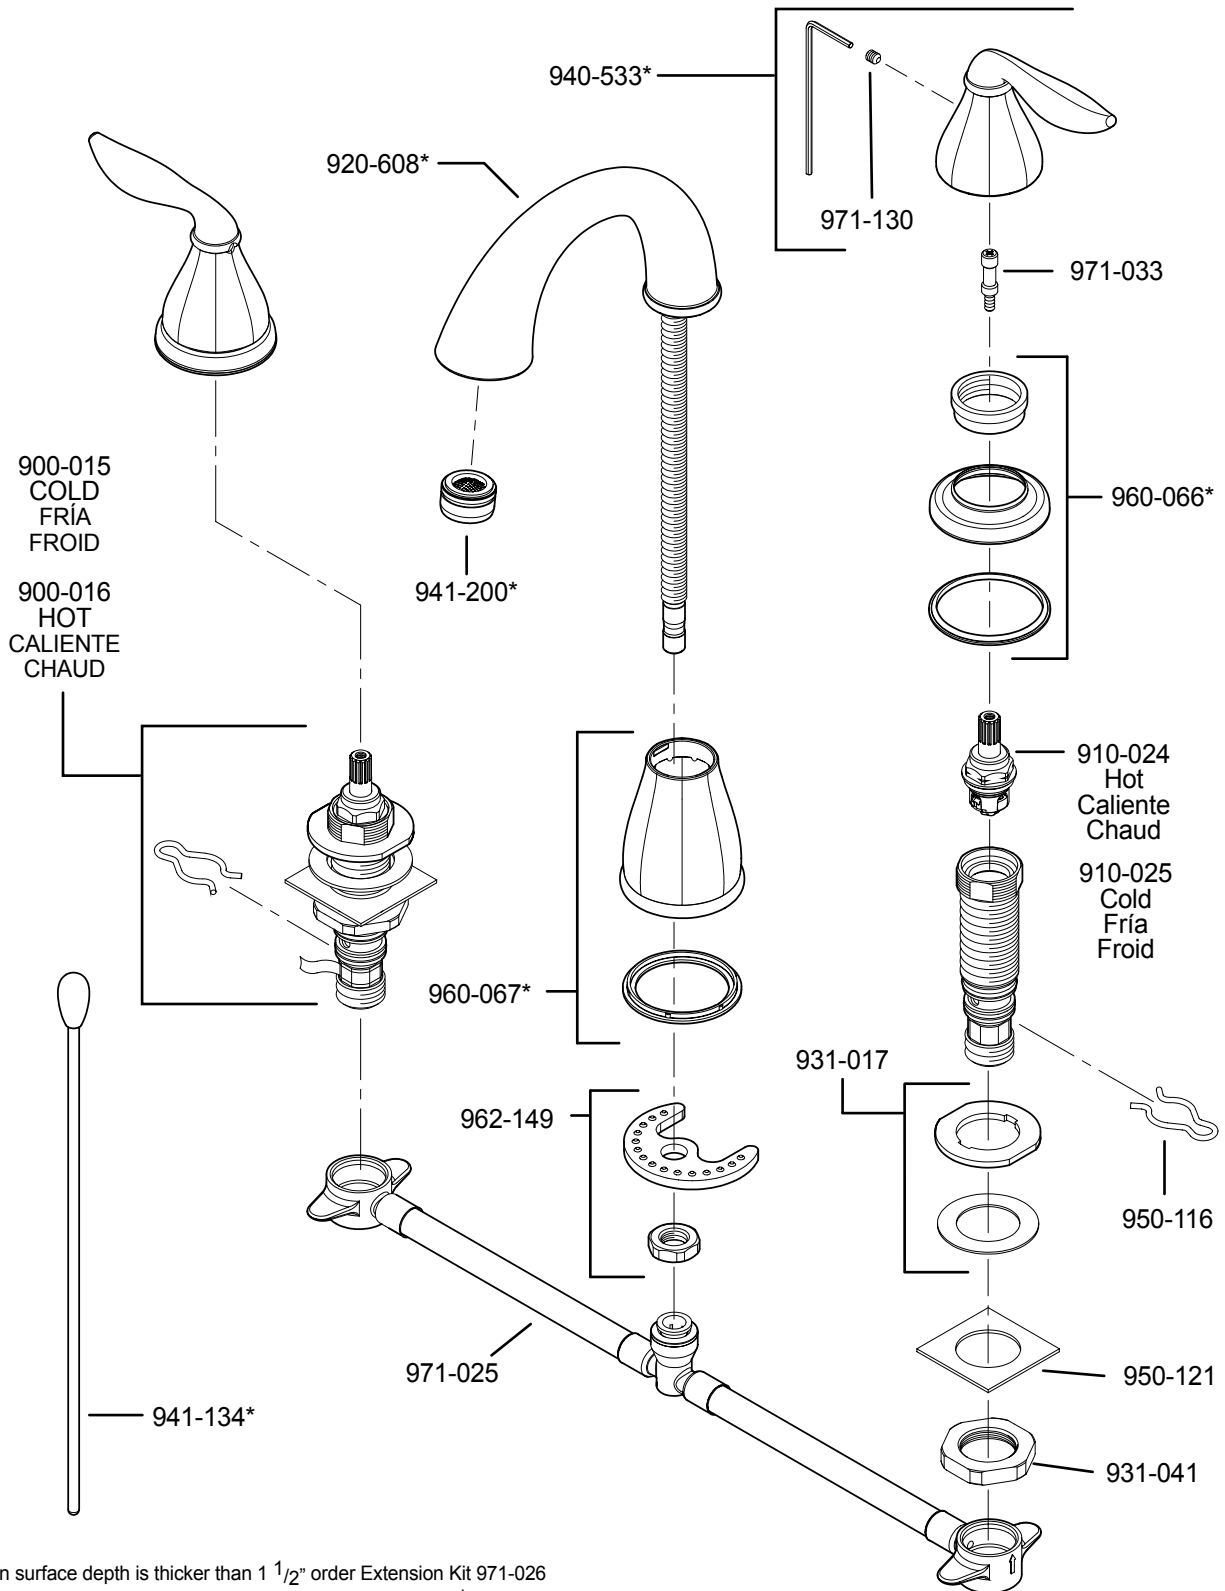

49-LT

If installation surface depth is thicker than 1 1/2" order Extension Kit 971-026
 Si la profundidad superficie del fregadero de la instalación es más gruesa que 1 1/2", por favor pida la pieza de repuesto 971-026.
 Si la profondeur surface de le l'évier installation est plus épaisse que 1 1/2", svp commandez le numéro de la pièce disponible 971-026.

	English	Español	Français
*	Letter Designates Finish	La Letra Indica el Terminado	La Lettre Designe La Fini
A	Polished Chrome	Cromo Pulido	Chrome Poli
J	PVD Brushed Nickel	PVD Niquel Cepillado	PVD Nickel Brosse
Y	Tuscan Bronze	Bronze Toscano	Bronze Le Toscan