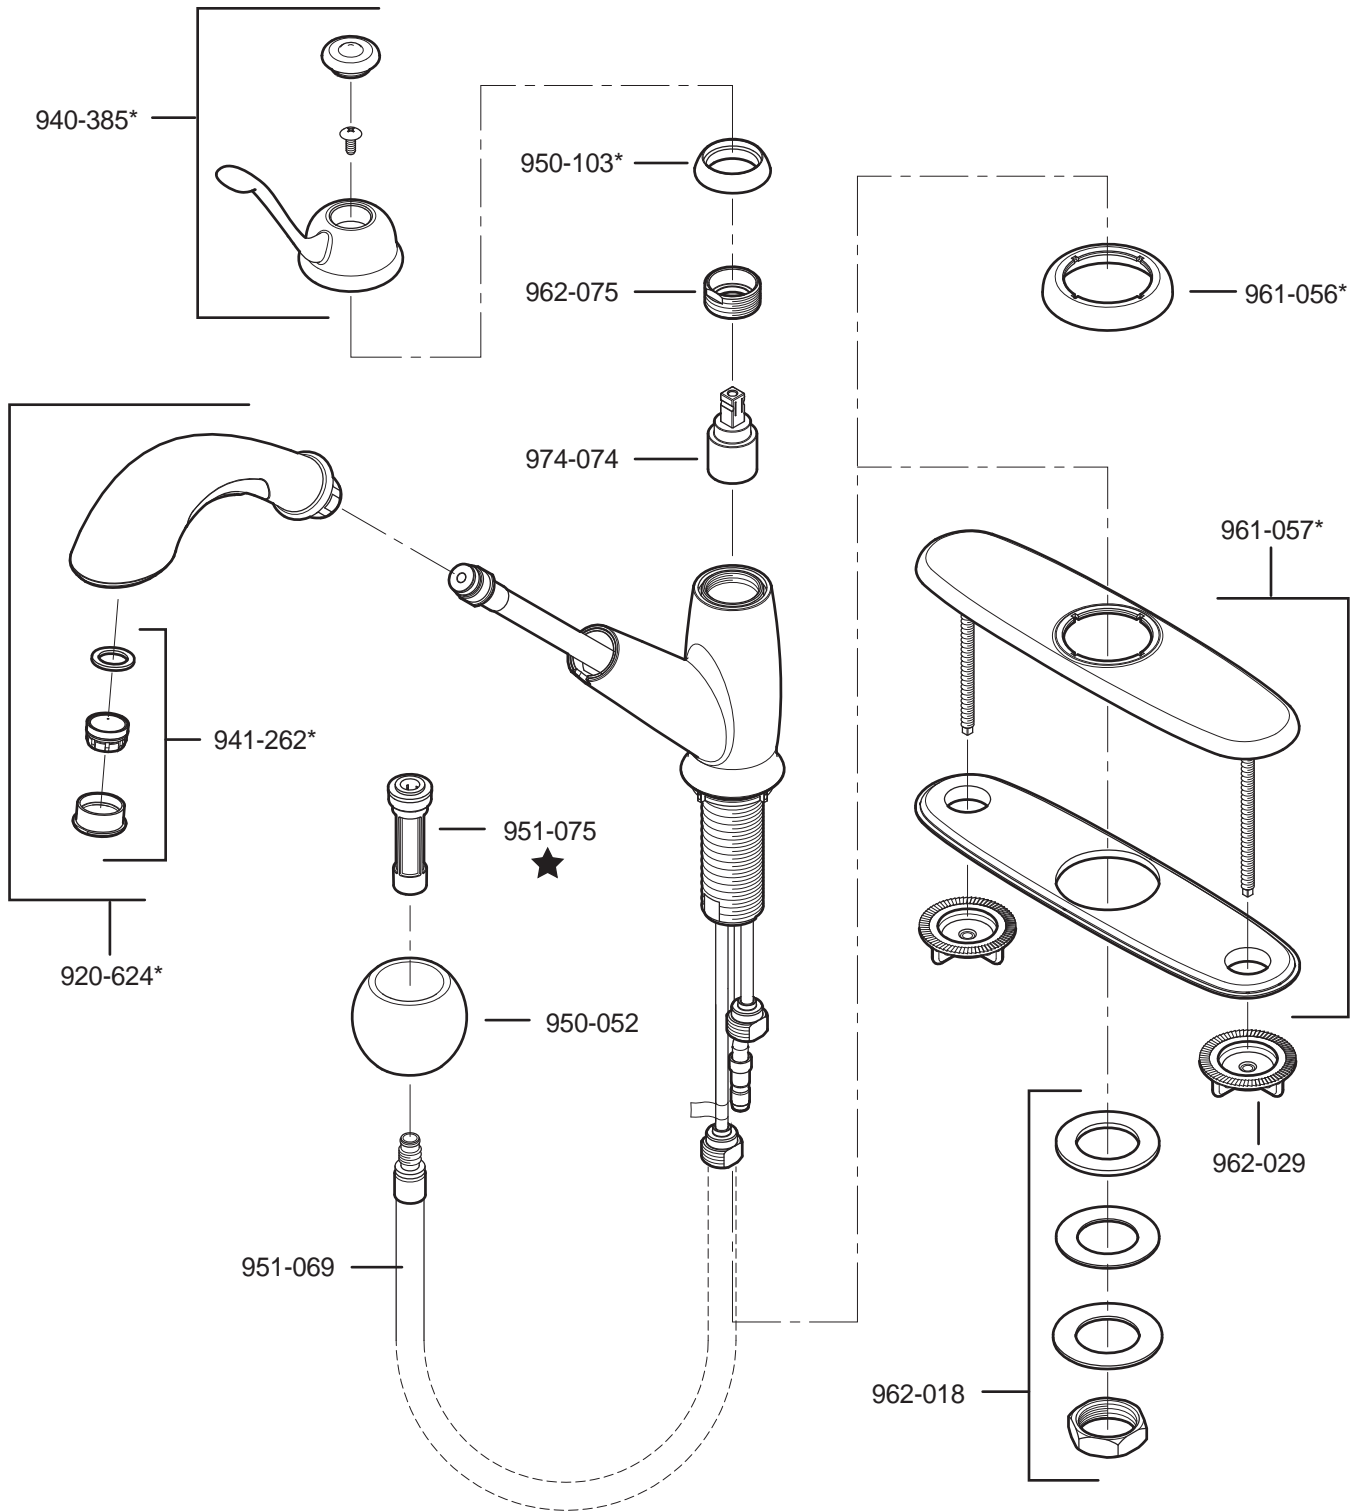

538-5LC

★ Contains ASME A112.18.3-Certified check valves
 Contiene válvulas de chequeo certificadas por ASME A112.18.3
 Contient des valves de contrôle certifiées par ASME A112.18.3

	English	Español	Français
*	Letter Designates Finish	La Letra Indica el Terminado	La Lettre Designe La Fini
A	Polished Chrome	Cromo Pulido	Chrome Poli
S	Stainless Steel	Acero Inoxidable	Acier Inoxydable

Price Pfister

19701 DaVinci
 Lake Forest, CA 92610
 Phone: 1-800-Pfaucet
 www.pricepfister.com

A **BLACK & DECKER** COMPANY