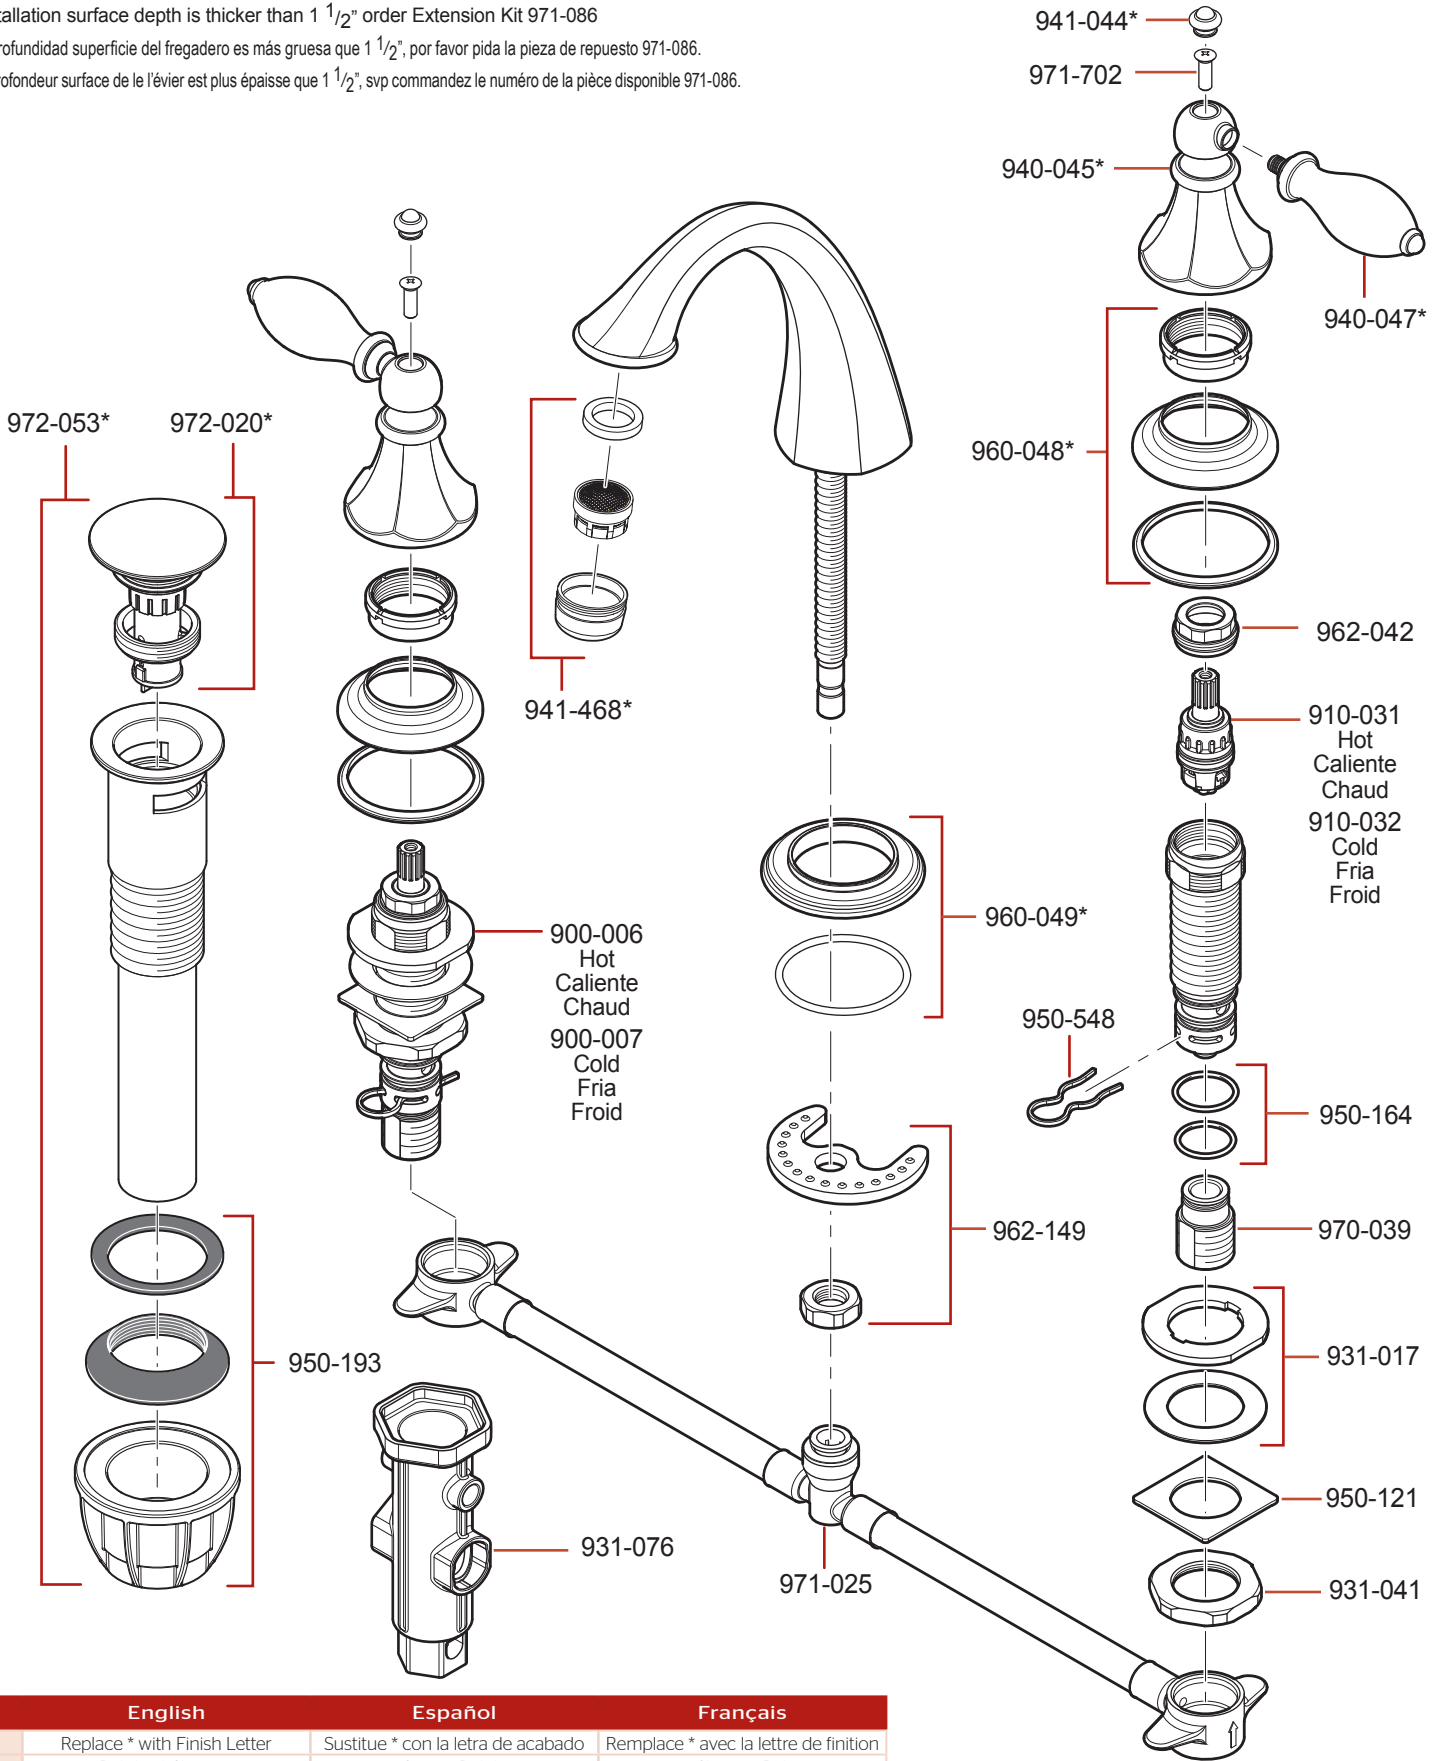

LF-049-E • Parts Explosion • Esquema de piezas • Vue éclatée des pièces

If installation surface depth is thicker than 1 1/2" order Extension Kit 971-086

Si la profundidad superficie del fregadero es más gruesa que 1 1/2", por favor pida la pieza de repuesto 971-086.

Si la profondeur surface de le l'évier est plus épaisse que 1 1/2", svp commandez le numéro de la pièce disponible 971-086.

	English	Español	Français
*	Replace * with Finish Letter	Sustitue * con la letra de acabado	Remplace * avec la lettre de finition
A	Polished Chrome	Cromo Pulido	Chrome Poli
G	Velvet Aged Bronze	Bronce Envejecido Con Apariencia a Terciopelo	Âgé Le Bronze Avec Le Apparence De Velours
J	PVD Brushed Nickel	PVD Niquel Cepillado	PVD Nickel Brosse
Y	Tuscan Bronze	Bronce Toscano	Bronze Le Toscan

If installation surface depth is thicker than 1 1/2" order Extension Kit 971-086.

Si la profundidad superficie del fregadero es más gruesa que 1 1/2", por favor pida la pieza de repuesto 971-086.

Si la profondeur surface de le l'évier est plus épaisse que 1 1/2", svp commandez le numéro de la pièce disponible 971-086.