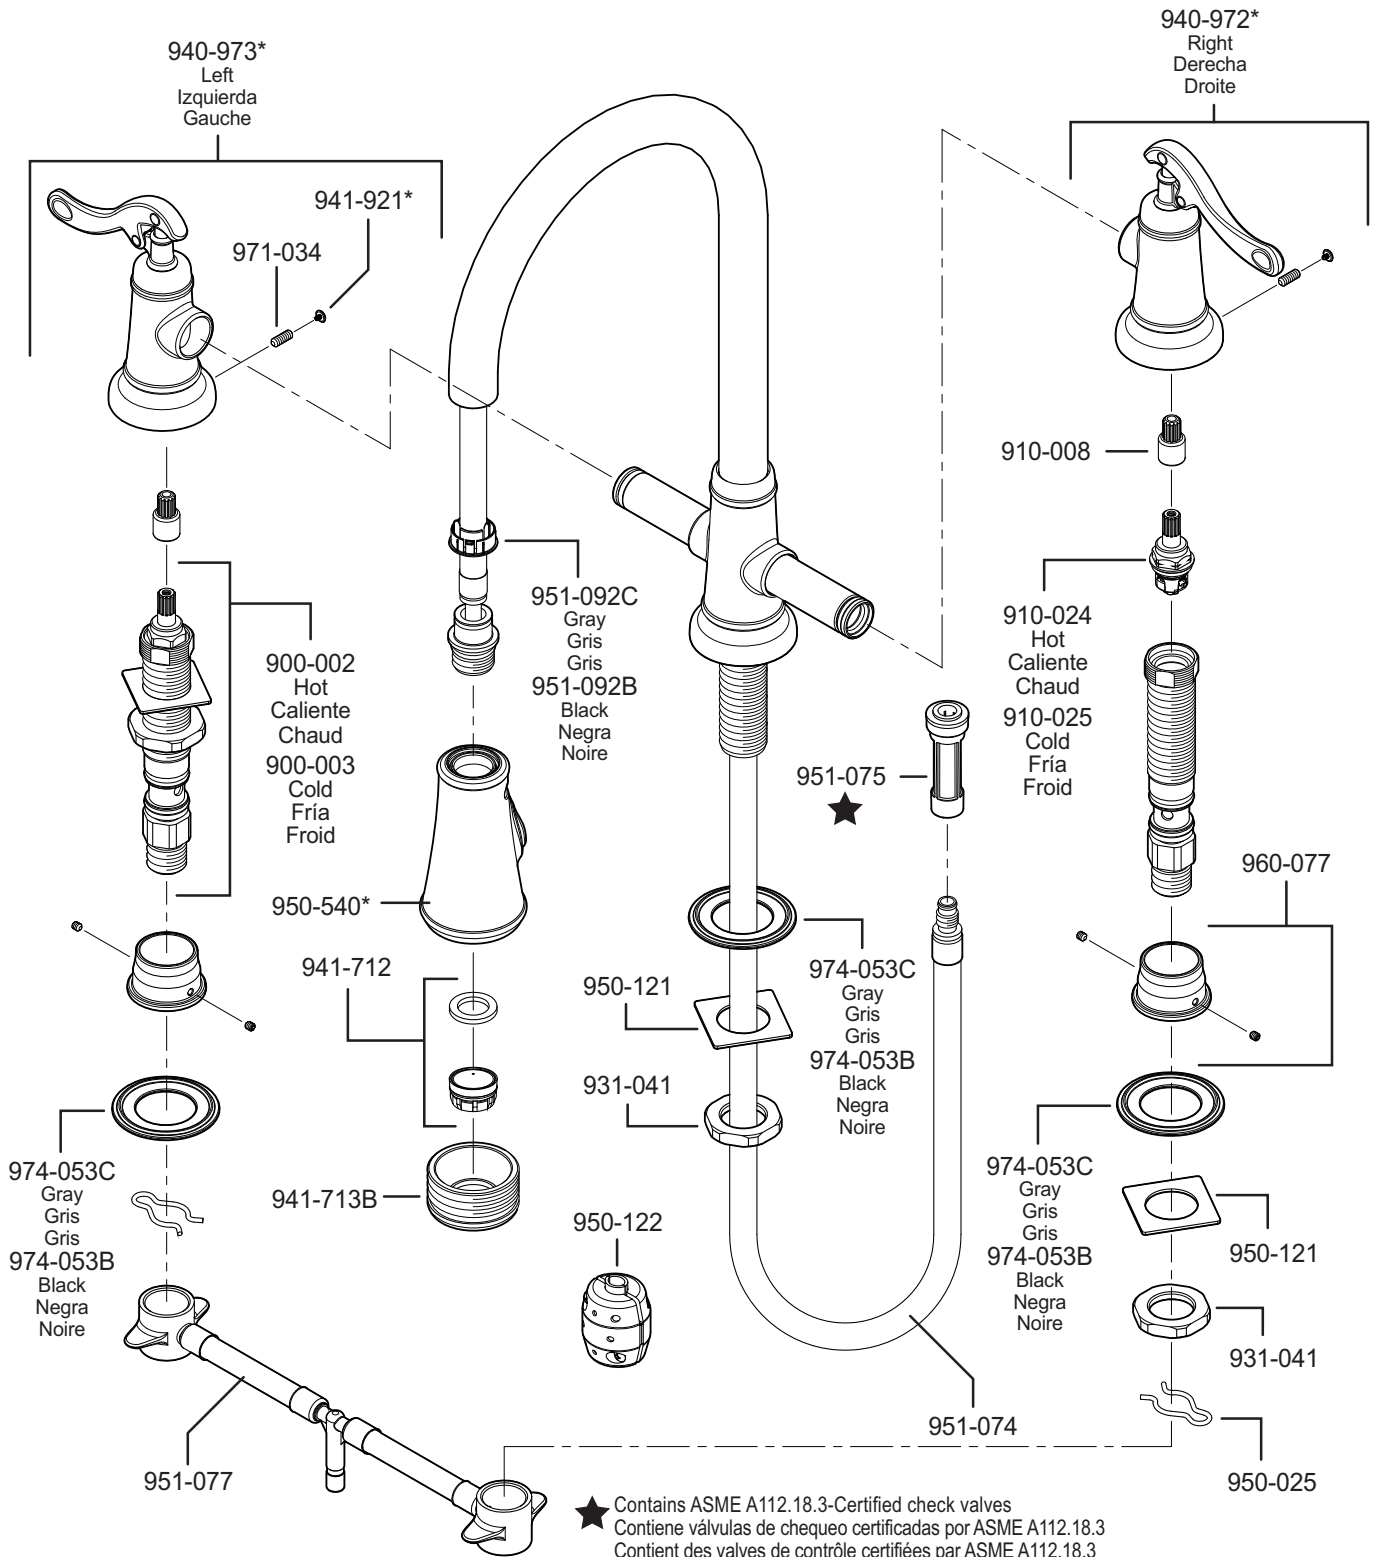

PARTS EXPLOSION

531 Series Ashfield™ Collection Pull-Out Bridge Kitchen Faucet

★ Contains ASME A112.18.3-Certified check valves
 Contiene válvulas de chequeo certificadas por ASME A112.18.3
 Contient des valves de contrôle certifiées par ASME A112.18.3