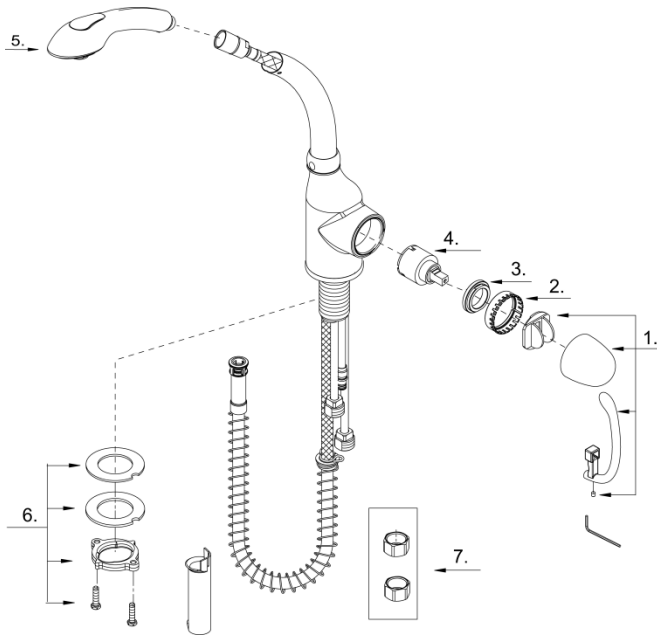

Illustrated Parts List

Liste de pièces illustrée

Lista ilustrada de partes

Replacement parts, call :
Les pièces de rechange, appelez :
Partes de reemplazo, llame :

1-888-328-2383
WWW.DANZE.COM

D456720

Single Handle Pull-Out Kitchen Faucet
Robinet de cuisine à simple poignée avec
douchette extractible
Grifo de cocina extraíble de una manija

Part	Nom	Nombre	Part #
Name	de la pièce	de Parte	# de pièce # de Parte
1 ⊕ Metal Handle Assembly	Assemblage de manette en métal	Ensamblaje de manija metálicas	DA602212
2 Clip	Collier	Seguro	DA012202
3 Adjusting Ring	Bague de réglage	Anillo de ajuste	DA104234
4 Ceramic Disc Cartridge	Cartouche à disque en céramique	Cartucho de disco cerámico	DA507348N
5 ⊕ Spray Head	Tête de douchette	Cabeza del rociador	DA523047N
6 Mounting Hardware Assembly	Assemblage du matériel de fixation	Ensamblaje de ferreteria de montaje	A603171
7 Coupling Nuts (2PCS)	Écrou de raccord (2 Pcs)	Tuerca de unión(2 Pcs)	A504003