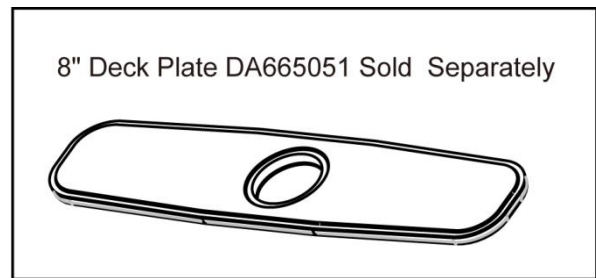

Model#	Finishes	Fini	Acabado
<u>D456720</u>	<u>Chrome</u>	<u>Chrome</u>	<u>Cromo</u>
<u>D456720SS</u>	<u>Stainless Steel</u>	<u>Acier inoxydable</u>	<u>Acero inoxidable</u>
<u>D456720RB</u>	<u>Oil Rub Bronze</u>	<u>Bronze poncé à l'huile</u>	<u>Bronce lustrado al aceite</u>

Part	Nom	Nombre	Part #
Name	de la pièce	de Parte	# de pièce # de Parte
1 ⊕ Metal Handle Assembly	Assemblage de manette en métal	Ensamblaje de manija metálicas	DA602212
2 Clip	Collier	Seguro	DA012202
3 Adjusting Ring	Bague de réglage	Anillo de ajuste	DA104234
4 Ceramic Disc Cartridge	Cartouche à disque en céramique	Cartucho de disco cerámico	DA507348N
5 ⊕ Spray Head	Tête de douchette	Cabeza del rociador	DA523047N
6 Mounting Hardware Assembly	Assemblage du matériel de fixation	Ensamblaje de ferreteria de montaje	A603171
7 Coupling Nuts (2PCS)	Écrou de raccord (2 Pcs)	Tuerca de unión(2 Pcs)	A504003