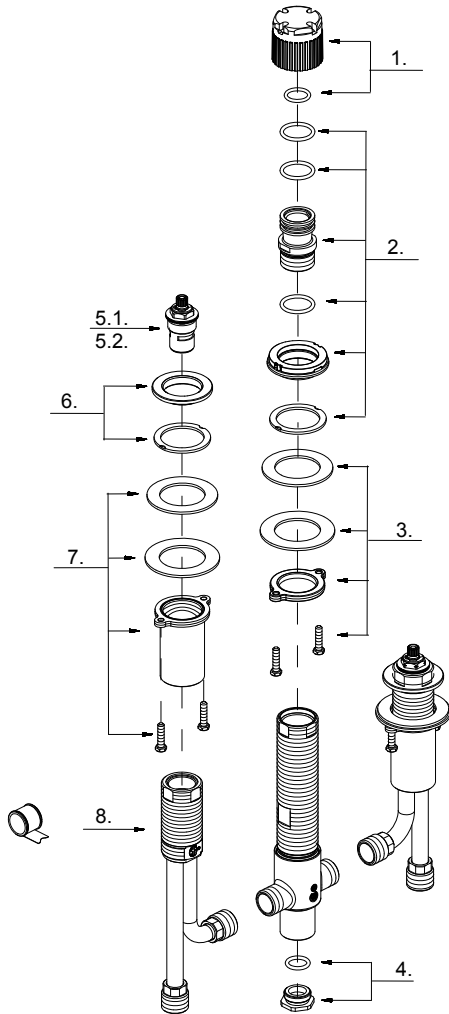

Illustrated Parts List

Liste de pièces illustrée

Lista ilustrada de partes

Replacement parts, call :
 Les pièces de rechange, appelez :
 Partes de reemplazo, llame :
1-888-328-2383
WWW.DANZE.COM

D215500BT

Widespread Roman Tub Rough-In Valve

Valve brute à bain roman pour robinet évasé

Válvula sin base ajustable, para el interior de la superficie

Model #	Finishes	Fini	Acabado
D215500BT	Rough Brass	Laiton brut	Bronze rústico

D215500BT (V4)

Part Name	Nom de la pièce	Nombre de Partie	Part # # de pièce # de Parte
-----------	-----------------	------------------	------------------------------------

- | | | | | |
|------|-----------------------------|---|---------------------------------------|---------|
| 1. | Spout Rough In Cap | Capuchon de robinetterie brute du bec | Tapa protectora del vertedor | A613060 |
| 2. | Spout Adapter Kit | Ensemble d'adaptateur de bec | Juego de adaptador del vertedor | A613061 |
| 3. | Mounting Hardware Kit | Ensemble de matériel de fixation | Juego de ferretería de montaje | A603930 |
| 4. | Plug | Bouchon | Tapón | A603950 |
| 5.1. | Ceramic Disc Cartridge-Hot | Cartouche à disque en céramique- chaud | Cartucho de disco cerámico - caliente | A663472 |
| 5.2. | Ceramic Disc Cartridge-Cold | Cartouche à disque en céramique - froid | Cartucho de disco cerámico - frío | A663473 |
| 6. | Nut & Seal | Écrou et rondelle étanche | Tuerca y sello | A613059 |
| 7. | Mounting Hardware Assembly | Assemblage du matériel de fixation | Ensamblaje de ferretería de montaje | A603993 |
| 8. | Handle Valve Body | Corps de robinet (manette) | Válvula de la manija | A061155 |