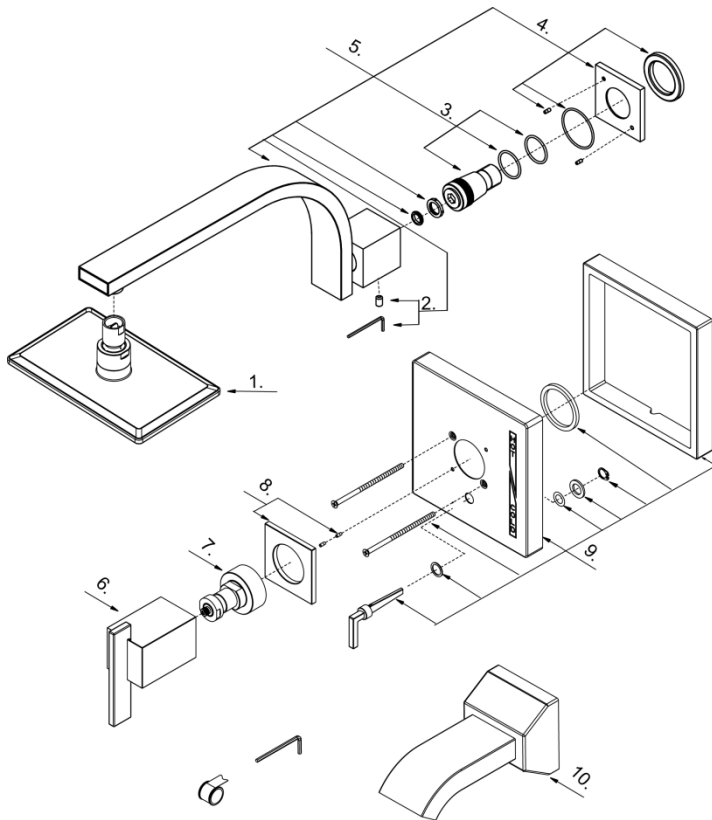

Illustrated Parts List

Liste de pièces illustrée

Lista ilustrada de partes

Replacement parts, call :
Les pièces de rechange, appelez :
Partes de reemplazo, llame :

1-888-328-2383
WWW.DANZE.COM

D510044T

Model#	Finishes	Fini	Acabado
<u>D510044T</u>	<u>Chrome</u>	<u>Chrome</u>	<u>Cromo</u>
<u>D510044BNT</u>	<u>Brushed Nickel</u>	<u>Nickel brossé</u>	<u>Níquel cepillado</u>

Pressure Balance Tub and Shower Faucet Trim Kit

*Garniture pour robinet à régulateur
de pression pour bain et douche*
*Kit de componentes exteriores para
grifo de presión balanceada para
bañera y ducha*

Part	Nom	Nombre	Part #
Name	de la pièce	de Parte	# de pièce # de Parte
1 ⊙ Shower Head	Pomme de douche	Cabeza de ducha	D460060
2 Screw and Wrench	Vis & Clé	Tornillo & Llave	A613281
3 Shower Arm Adaptor	adaptateur de bras de douche	adaptador del brazo de ducha	A613280
4 ⊙ Shower Arm Base	Base de bras de douche	Base del brazo de ducha	A617073
5 ⊙ Shower Arm Assembly	Assemblage du bras de douche	Ensamblaje de brazo de ducha	D481144
6 ⊙ Metal Handle Assembly	Assemblage de manette en métal	Ensamblaje de manija metálicas	DA602280
7 ⊙ Handle Adapter	Adaptateur de la manette	Adaptador de manija	DA057237
8 ⊙ Handle Trim Ring	Garniture circulaire de manette	Capuchón ornamental de la manija	DA607428
9 ⊙ Escutcheon Assembly	Assemblage d'applique	Ensamblaje del Escudo	DA602706
10 ⊙ Spout Assembly	Assemblage du bec	Ensamblaje de vertedor	DA523437