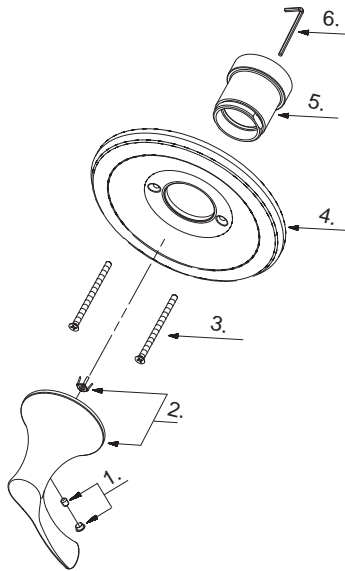

Illustrated Parts List

Liste de pièces illustrée

Lista ilustrada de partes

Replacement parts, call :
Les pièces de rechange, appelez :
Partes de reemplazo, llame :

1-888-328-2383
WWW.DANZE.COM

D510422T

Trim Only for Pressure Balance Valve
Garniture pour soupape à régulateur de pression

Kit de componentes exteriores para válvula de presión balanceada

D510422T (VA)

Model #	Finishes	Fini	Acabado
D510422T	Chrome	Chrome	Cromo
D510422BNT	Brushed Nickel	Nickel brossé	Níquel cepillado
D510422BRT	Tumbled Bronze	Bronze lustré	Bronce pulido

Part Name	Nom de la pièce	Nombre de Partie	Part # # de pièce # de Parte
1. Handle Insert & Screw	Pièce rapportée pour manettes et vis	Tapa de manijas y tornillo	A603378M
2. Metal Handle Assembly	Assemblage de manette en métal	Ensamblaje de manija metálicas	A602743
3. Screw (3/16" -24 * 2-15/16" L)	Vis (3/16 po -24 * 2-15/16 po L)	Tornillo (3/16 pulg. -24 * 2-15/16 pulg. L)	A668209
4. Escutcheon	Écusson	Escudo	A006493
5. Sleeve	Manchon	Manga	A041714
6. Hex Wrench (H2.5 * 19 mm L * 53 mm L)	Clé hexagonale (H2.5 * 19 mm L * 53 mm L)	Llave hexagonal (H2.5 * 19 mm L * 53 mm L)	A031000NI