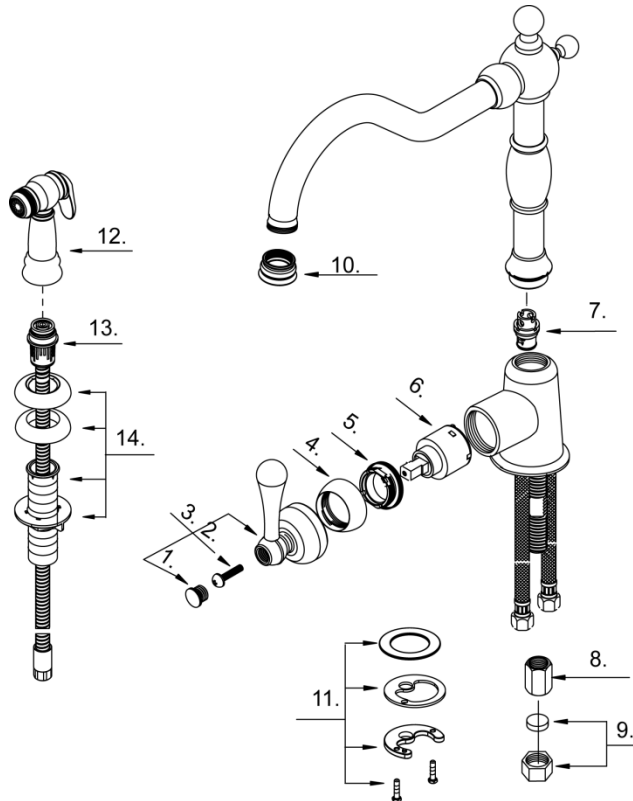

Illustrated Parts List

Liste de pièces illustrée

Lista ilustrada de partes

Replacement parts, call :
Les pièces de rechange, appelez :
Partes de reemplazo, llame :

1-888-328-2383
WWW.DANZE.COM

D401557

**Single Handle Kitchen Faucet
with Spray**
*Robinet de cuisine à simple poignée
avec douchette*
**Grifo de cocina de una manija con
rociador**

Part	Nom	Nombre	Part #
Name	de la pièce	de Parte	# de pièce # de Parte
1 ⊙	Handle Cap	Capuchon de la manette	Tapón DA206114
2	Screw	Vis	Tornillo DA075060
3 ⊙	Metal Handle Assembly	Assemblage de manette en métal	Ensamblaje de manija metálicas DA602462
4 ⊙	Trim Cap	Capuchon de garniture	Tapa ornamental DA103116
5	Lock Nut	Écrou de blocage	Contratuercas DA104002
6	Ceramic Disc Cartridge	Cartouche à disque en céramique	Cartucho de disco cerámico DA507348N
7 ⊙	Diverter w/Vacuum Breaker	Inverseur avec dispositif antisiphonique	Cambiador de flujo con dispositivo de contacto de succión DA501213N
8	Nut	Écrou	Tuerca DA070075
9	Plug	Bouchon	Tapón DA603838N
10 ⊙	Aerator	Brise-jet	Aireador DA500141N
11	Mounting Hardware Assembly	Assemblage du matériel de fixation	Ensamblaje de ferreteria de montaje A603283
12 ⊙	Spray Head	Tête de douchette	Cabeza del rociador DA503133N
13 ⊙	Spray Hose	Boyau de douchette	Manguera del rociador DA511006N
14 ⊙	Spray Holder Assembly(3-9/16" L)	Assemblage du support de douchette (3-9/16 po L)	Ensamblaje de soporte del rociador (3-9/16 pulg. L) DA604639