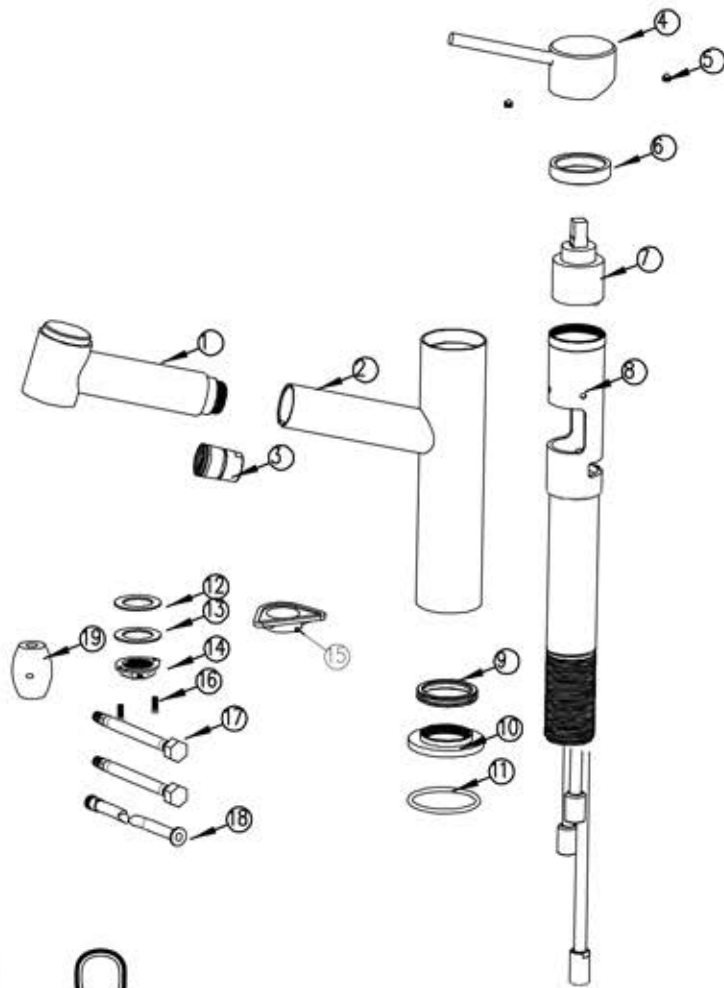

Unit: mm

alpi
brand
AB2203

PART NO.	PART NO. -PART NAME	QTY	MATERIAL
1	9008-Shower	1	S.S 304
2	5036- Body	1	S.S 304
3	9010- Cartridge	1	S.S 304
4	0855- Handle head	1	S.S 304
5	M5x4 Screw	2	S.S 304
6	Plastic part	1	PTFE
7	Cartridge	1	Assembled
8	5036B- Body	1	S.S 304
9	Plastic part	1	PTFE
10	0169- Base	1	S.S 304
11	O-ring 48x37.5x5.25	1	NBR
12	Washer 53x34.5x1.5	1	NBR
13	0013- SS washer	1	S.S 304
14	0018- Nut	1	S.S 304
15	Fixing part	1	PCM
16	M5X16 Screw	2	S.S 304
17	0293- Inlet pipe	2	Assembled
18	Pull-out hose	1	Assembled
19	Pb ball	1	Assembled
20			
21			
22			
23			
24			
25			