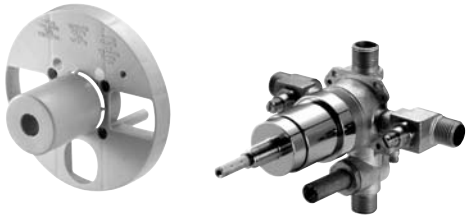

Illustrated Parts List

Liste de pièces illustrée

Lista ilustrada de partes

Replacement parts, call :
Les pièces de rechange, appelez :
Partes de reemplazo, llame :

1-888-328-2383
WWW.DANZE.COM

D113000BT

Tub and Shower Faucet Rough-in Valve Assembly
Ensemble de robinet de robinetterie brute pour bain et douche
Válvula interior de grifo para bañera y ducha

Model #	Finishes	Fini	Acabado
D113000BT	Rough Brass	Laiton brut	Bronce rústico

Part Name	Nom de la pièce	Nombre de Parte	Part # # de pièce # de Parte
1. Thin Wall Installation Kit	Nécessaire d'installation sur mur mince	Juego de materiales para instalación en pared delgada	A603882
2. Screw (3/16" - 24 * 2-3/16" L)	Vis (3/16 po - 24 * 2-3/16 po L)	Tornillo (3/16 pulg. - 24 * 2-3/16 pulg. L)	A608519
3. Plaster Guard	Protège-plâtre	Placa para pared	A127008
4. Base Nut	Écrou de base	Tuerca de la base	A009803
5. Sleeve	Manchon	Manga	A041714
6. Ceramic Cartridge Assembly	Assemblage de cartouche à disque en céramique	Juego de cartucho de disco de cerámica	A507714
7. Check Valve Assembly	Clapet	Válvula de retención	A603933
8. Plug	Bouchon	Tapón	A028452
9. Washer	Rondelle	Arandela	A010773
10. Screw (M5 * 20 mm L)	Vis (M5 * 20 mm L)	Tornillo (M5 * 20 mm L)	A608012
11. Diverter Assembly	Assemblage de dispositif de derivation	Ensamblaje de transferencia	A603819