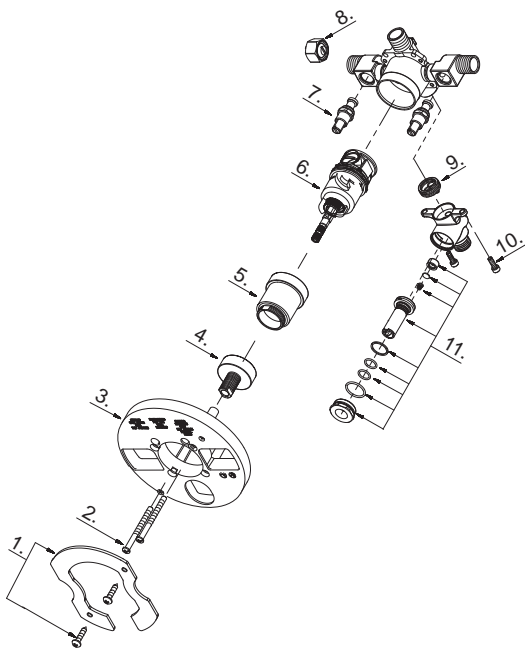

Illustrated Parts List

Liste de pièces illustrée

Lista ilustrada de partes

Replacement parts, call :
Les pièces de rechange, appelez :
Partes de reemplazo, llame :

1-888-328-2383
WWW.DANZE.COM

D113000BT

Tub and Shower Faucet Rough-in Valve Assembly
Ensemble de robinet de robinetterie brute pour bain et douche
Válvula interior de grifo para bañera y ducha

Model #	Finishes	Fini	Acabado
D113000BT	Rough Brass	Laiton brut	Bronce rústico

Part Name	Nom de la pièce	Nombre de Parte	Part # # de pièce # de Parte
1. Thin Wall Installation Kit	Nécessaire d'installation sur mur mince	Juego de materiales para instalación en pared delgada	A603882
2. Screw (3/16" - 24 * 2-3/16" L)	Vis (3/16 po - 24 * 2-3/16 po L)	Tornillo (3/16 pulg. - 24 * 2-3/16 pulg. L)	A608519
3. Plaster Guard	Protège-plâtre	Placa para pared	A127008
4. Base Nut	Écrou de base	Tuerca de la base	A009803
5. Sleeve	Manchon	Manga	A041714
6. Ceramic Cartridge Assembly	Assemblage de cartouche à disque en céramique	Juego de cartucho de disco de cerámica	A507714
7. Check Valve Assembly	Clapet	Válvula de retención	A603933
8. Plug	Bouchon	Tapón	A028452
9. Washer	Rondelle	Arandela	A010773
10. Screw (M5 * 20 mm L)	Vis (M5 * 20 mm L)	Tornillo (M5 * 20 mm L)	A608012
11. Diverter Assembly	Assemblage de dispositif de derivation	Ensamblaje de transferencia	A603819