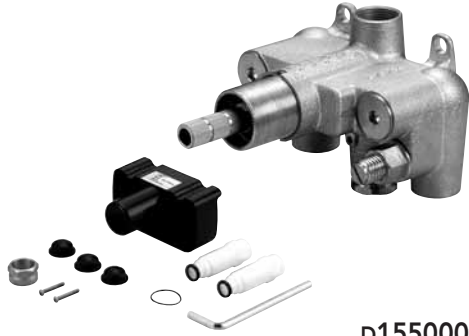

Illustrated Parts List

Liste de pièces illustrée

Lista ilustrada de partes

Replacement parts, call :
 Les pièces de rechange, appelez :
 Partes de reemplazo, llame :
1-888-328-2383
WWW.DANZE.COM

D155000BT

Model #	Finishes	Fini	Acabado
D155000BT	Rough Brass	Laiton brut	Bronce rústico

3/4" Thermostatic Mixing Valve

Valve mitigeur 3/4 po thermostatique

Válvula mezcladora termostática de 3/4"

Part Name	Nom de la pièce	Nombre de Parte	Part # # de pièce # de Parte
1. Pipe Tape	Ruban pour tuyau	Cinta selladora para rosca	A203000
2. Sleeve	Manchon	Manga	A009111
3. Lock Washer	Rondelle frein	Arandela de presión	A120220
4. Screw (M4 * 12mm L)	Vis (M4 * 12mm L)	Tornillo (M4 * 12mm L)	A008063
5. Stem Extension	Rallonge de tige	Extensión del vástago	A110401
6. Thermo Cartridge	Cartouche thermostatique	Cartucho termostática	A507874
7. Flushing Plug	Adaptateur de purge	Tapón de enjuague	A603740
8. Sleeve Removal Tool	Outil d'enlèvement du manchon	Herramienta para retirar manguitos	A031257
9. O-Ring (Ø11/16" ID * Ø7/8" OD)	Joint torique (Ø11/16 po ID * Ø7/8 po OD)	Empaque circular (Ø11/16 pulg. ID * Ø7/8 plug. OD)	A063060
10. Filter Screen	Valve-filtre	Criba filtrante	A603739
11. Check Valve	Clapet de non-retour	Válvula de control	A603923
12. Seal	Rondelle étanche	Sello	A010906
13. Hex Wrench (H8 * 45 mm L * 150 mm L)	Clé hexagonale (H8 * 45 mm L * 150 mm L)	Llave hexagonal (H8 * 45 mm L * 150 mm L)	A031258

D155000BT (VA)

⊙ Available in all finishes above
 ⊙ Disponible dans tous les finis susmentionnés
 ⊙ Disponible en todos los acabados