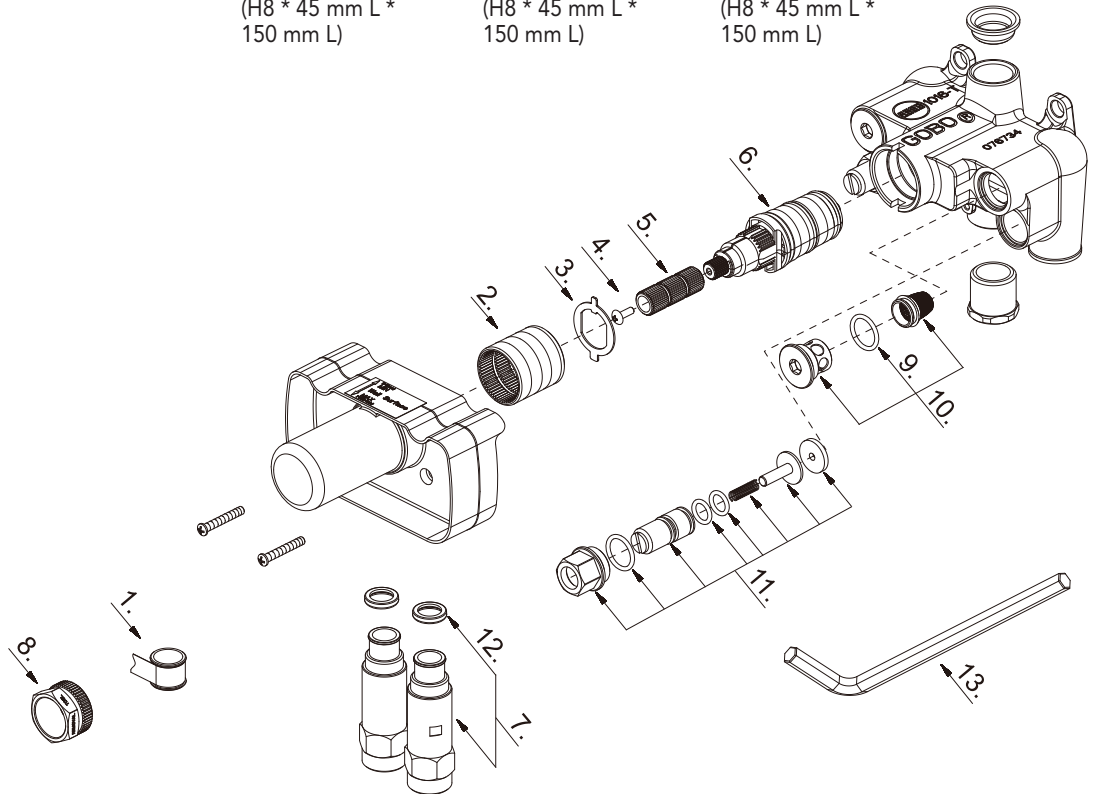

Illustrated Parts List

Liste de pièces illustrée

Lista ilustrada de partes

Replacement parts, call :
 Les pièces de rechange, appelez :
 Partes de reemplazo, llame :
1-888-328-2383
WWW.DANZE.COM

D155000BT

Model #	Finishes	Fini	Acabado
D155000BT	Rough Brass	Laiton brut	Bronce rústico

3/4" Thermostatic Mixing Valve

Valve mitigeur 3/4 po thermostatique

Válvula mezcladora termostática de 3/4"

Part Name	Nom de la pièce	Nombre de Parte	Part # # de pièce # de Parte
1. Pipe Tape	Ruban pour tuyau	Cinta selladora para rosca	A203000
2. Sleeve	Manchon	Manga	A009111
3. Lock Washer	Rondelle frein	Arandela de presión	A120220
4. Screw (M4 * 12mm L)	Vis (M4 * 12mm L)	Tornillo (M4 * 12mm L)	A008063
5. Stem Extension	Rallonge de tige	Extensión del vástago	A110401
6. Thermo Cartridge	Cartouche thermostatique	Cartucho termostática	A507874
7. Flushing Plug	Adaptateur de purge	Tapón de enjuague	A603740
8. Sleeve Removal Tool	Outil d'enlèvement du manchon	Herramienta para retirar manguitos	A031257
9. O-Ring (Ø11/16" ID * Ø7/8" OD)	Joint torique (Ø11/16 po ID * Ø7/8 po OD)	Empaque circular (Ø11/16 pulg. ID * Ø7/8 plug. OD)	A063060
10. Filter Screen	Valve-filtre	Criba filtrante	A603739
11. Check Valve	Clapet de non-retour	Válvula de control	A603923
12. Seal	Rondelle étanche	Sello	A010906
13. Hex Wrench (H8 * 45 mm L * 150 mm L)	Clé hexagonale (H8 * 45 mm L * 150 mm L)	Llave hexagonal (H8 * 45 mm L * 150 mm L)	A031258