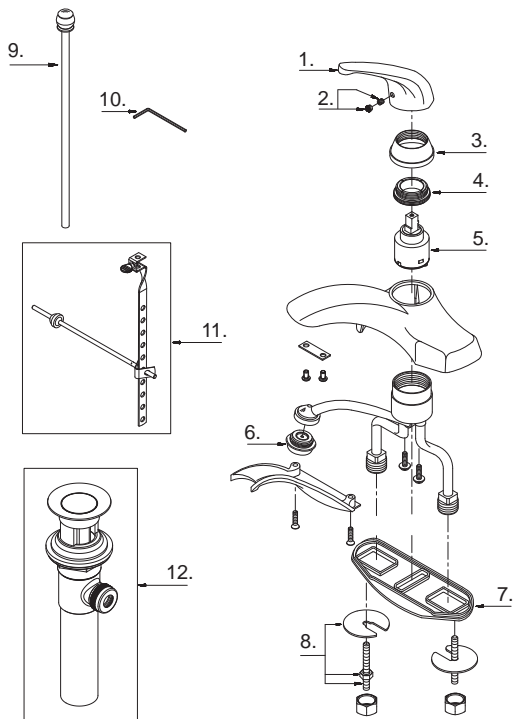

Illustrated Parts List

Liste de pièces illustrée

Lista ilustrada de partes

Replacement parts, call :
Les pièces de rechange, appelez :
Partes de reemplazo, llame :

1-888-328-2383
WWW.DANZE.COM

D225512

Single Handle Lavatory Faucet

Robinet de à une manette

Grifo para lavabo con una manija

Model #	Finishes	Fini	Acabado
D225512	Chrome	Chrome	Cromo
D225512BN	Brushed Nickel	Nickel brossé	Níquel cepillado

D225512 (VA)

Part Name	Nom de la pièce	Nombre de Partie	Part # # de pièce # de Parte
1° Metal Handle	Manette en métal	Manija metálicas	A029048
2. Handle Insert & Screw	Pièce rapportée pour manettes et vis	Tapa de manijas y tornillo	A66D569
3° Trim Cap	Capuchon de garniture	Tapa ornamental	A103021-P
4. Lock Nut	Écrou de blocage	Contratuercas	A104002
5. Ceramic Disc Cartridge	Cartouche à disque en céramique	Cartucho de disco cerámico	A507348N
6° Aerator	Brise-jet	Aireador	A500978N
7. Gasket	Joint	Empaque	A011048NF
8. Mounting Hardware Assembly	Assemblage du matériel de fixation	Ensamblaje de ferreteria de montaje	A504072
9° Lift Rod	Tige de levage	Varilla de elevación	A025030
10. Hex Wrench (H2.5 * 19 mm L * 53 mm L)	Clé hexagonale (H2.5 * 19 mm L * 53 mm L)	Llave hexagonal (H2.5 * 19 mm L * 53 mm L)	A031000
11° Ball Rod Assembly	Assemblage de levier à rotule	Ensamblaje del varilla glóbulo	A026175
12° Pop-Up Drain	Vidange mécanique	Ensamblaje de desagüe con mecanismo levadizo	A556007