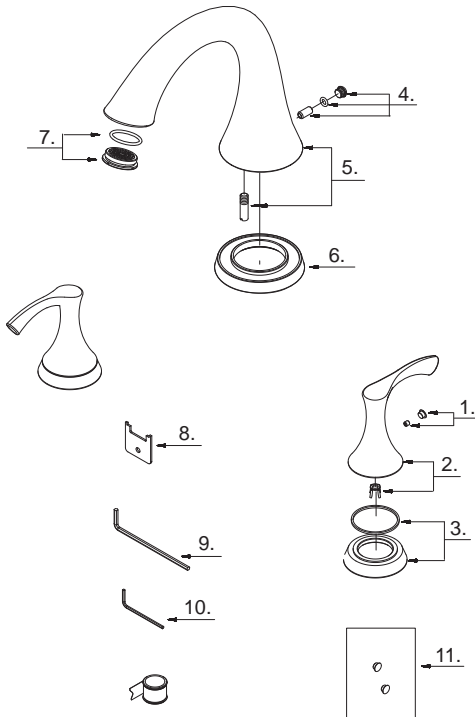

Illustrated Parts List

Liste de pièces illustrée

Lista ilustrada de partes

Replacement parts, call :
 Les pièces de rechange, appelez :
 Partes de reemplazo, llame :
1-888-328-2383
WWW.DANZE.COM

D300922T

Model #	Finishes	Fini	Acabado
D300922T	Chrome	Chrome	Cromo
D300922BNT	Brushed Nickel	Nickel brossé	Níquel cepillado
D300922BRT	Tumbled Bronze	Bronze lustré	Bronce pulido

Roman Tub Faucet Trim Kit

Ensemble de garniture pour bain romain

Kit de componentes exteriores para bañera romana

D300922T (VA)

Part Name	Nom de la pièce	Nombre de Partie	Part # # de pièce # de Parte
1. Handle Insert & Screw	Pièce rapportée pour manettes et vis	Tapa de manijas y tornillo	A603446M
2. Metal Handle Assembly	Assemblage de manette en métal	Ensamblaje de manija metálicas	A602744
3. Handle Trim Ring	Garniture circulaire de manette	Capuchón ornamental de la manija	A607609
4. Spout Insert & Screw	Pièce rapportée de bec et vis	Encastre para vertedor y tornillo	A613021
5. Spout Assembly	Assemblage du bec	Ensamblaje de vertedor	A606404
6. Spout Trim Ring	Garniture circulaire de bec	Anillo ornamental del grifo	A303043
7. Aerator	Brise-jet	Aireador	A603582
8. Aerator Wrench	Clé pour brise-jet	Llave para aireador	A031214NI
9. Hex Wrench (H3.18 * 20 mm L * 90 mm L)	Clé hexagonale (H3.18* 20 mm L * 90 mm L)	Llave hexagonal (H3.18 * 20 mm L * 90 mm L)	A031017
10. Hex Wrench (H17 * 20 mm L * 49 mm L)	Clé hexagonale (H2* 17 mm L * 19 mm L)	Llave hexagonal (H2 * 17 mm L * 19 mm L)	A031003
11. Insert Set	Ensemble de pièce rapporté	Juego de tornillo de sostén	A663507