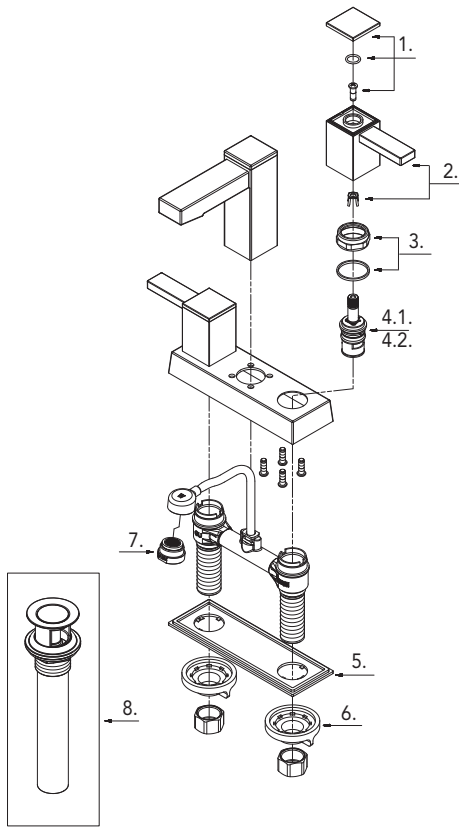

Illustrated Parts List

Liste de pièces illustrée

Lista ilustrada de partes

Replacement parts, call :
Les pièces de rechange, appelez :
Partes de reemplazo, llame :

1-888-328-2383
WWW.DANZE.COM

D301033

Two Handle Lavatory Faucet
Robinet de lavabo à deux manettes
Grifo para lavabo con dos manijas

Model #	Finishes	Fini	Acabado
D301033	Chrome	Chrome	Cromo
D301033BN	Brushed Nickel	Nickel brossé	Níquel cepillado

Part Name	Nom de la pièce	Nombre de Parte	Part # # de pièce # de Parte
1°. Handle Cap	Capuchon de la manette	Tapón	A603769
2°. Metal Handle	Manette en métal	Manija metálicas	A602155
3°. Retainer Nut	Écrou de serrage	Tuerca de retención	A66D642
4.1. Ceramic Disc Cartridge-Cold	Cartouche à disque en céramique – froid	Cartucho de disco cerámico - frío	A507072W
4.2. Ceramic Disc Cartridge-Hot	Cartouche à disque en céramique– chaud	Cartucho de disco cerámico - caliente	A507071W
5. Gasket	Joint	Empaque	A011379NF
6. Lock Nuts	Écrous de blocage	Contratuercas	A504023
7°. Aerator	Brise-jet	Aireador	A500001N
8°. Touch Down Drain	Couvercle de goulotte de vidange	Cubierta de contacto del desagüe	A505918