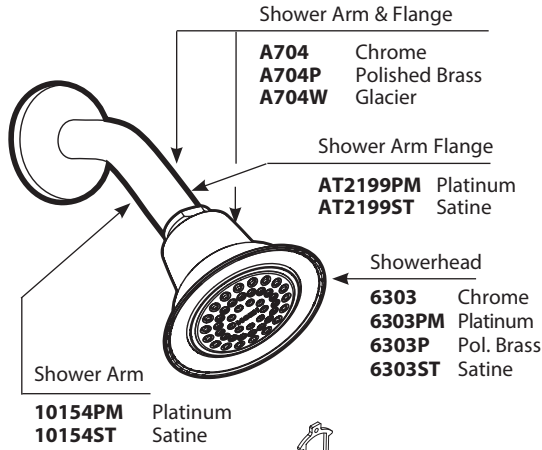

■ Order by Part Number

Valve Trim		Shower Only		Tub & Shower	
MODEL	FINISH	MODEL	FINISH	MODEL	FINISH
TL2301	Chrome	TL2302	Chrome	TL2303	Chrome
TL2391	Chrome	TL2392	Chrome	TL2393	Chrome
L82381	Chrome	L82382	Chrome	L82383	Chrome
		L82382CP	Chrome/Pol. Brass	L82383CP	Chrome/Pol. Brass
		L82382PM	Platinum	L82383P	Polished Brass
				L82383PM	Platinum
DISCONTINUED SKUS					
TL2301CP	Chrome/Pol. Brass	TL2302P	Polished Brass	TL2303CP	Chrome/Pol. Brass
TL2301PM	Platinum	TL2302CP	Chrome/Pol. Brass	TL2303P	Polished Brass
TL2301P	Polished Brass	TL2302PM	Platinum	TL2303PM	Platinum
TL2301W	Glacier	TL2302ST	Satine/Pol. Brass	TL2303ST	Satine/Pol. Brass
L2391	Chrome	TL2302W	Glacier	TL2303W	Glacier
L2391CP	Chrome/Pol. Brass	TL2392P	Polished Brass	TL2393CP	Chrome/Pol. Brass
L2391P	Polished Brass	TL2392CP	Chrome/Pol. Brass	TL2393PM	Platinum
L2391W	Glacier	TL2392PM	Platinum	TL2393P	Polished Brass
L2399	Chrome	TL2392W	Glacier	TL2393W	Glacier
TL2391CP	Chrome/Pol. Brass	L82382ST	Satine/Pol. Brass	L82383ST	Satine/Pol. Brass
TL2391PM	Platinum	L2382	Chrome	L2383	Chrome
TL2391P	Polished Brass	L2392	Chrome	L2393	Chrome
TL2391W	Glacier	L2392CP	Chrome/Pol. Brass	L2393CP	Chrome/Pol. Brass
		L2392P	Polished Brass	L2393P	Polished Brass
		L2392W	Glacier	L2393W	Glacier
				L82383W	Glacier