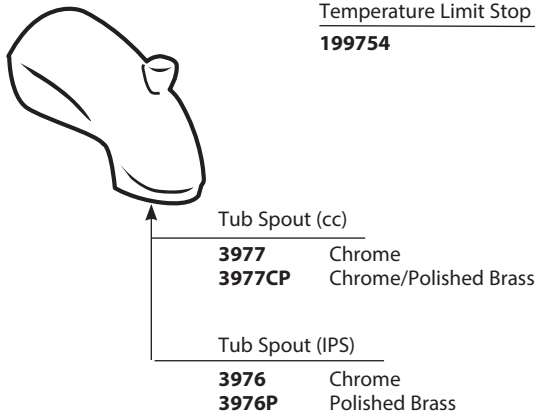

■ Order by Part Number

Valve Trim		Shower Only		Tub & Shower	
MODEL	FINISH	MODEL	FINISH	MODEL	FINISH
TL2301	Chrome	TL2302	Chrome	TL2303	Chrome
TL2391	Chrome	TL2392	Chrome	TL2393	Chrome
L82381	Chrome	L82382	Chrome	L82383	Chrome
		L82382CP	Chrome/Pol. Brass	L82383CP	Chrome/Pol. Brass
		L82382PM	Platinum	L82383P	Polished Brass
				L82383PM	Platinum
DISCONTINUED SKUS					
TL2301CP	Chrome/Pol. Brass	TL2302P	Polished Brass	TL2303CP	Chrome/Pol. Brass
TL2301PM	Platinum	TL2302CP	Chrome/Pol. Brass	TL2303P	Polished Brass
TL2301P	Polished Brass	TL2302PM	Platinum	TL2303PM	Platinum
TL2301W	Glacier	TL2302ST	Satine/Pol. Brass	TL2303ST	Satine/Pol. Brass
L2391	Chrome	TL2302W	Glacier	TL2303W	Glacier
L2391CP	Chrome/Pol. Brass	TL2392P	Polished Brass	TL2393CP	Chrome/Pol. Brass
L2391P	Polished Brass	TL2392CP	Chrome/Pol. Brass	TL2393PM	Platinum
L2391W	Glacier	TL2392PM	Platinum	TL2393P	Polished Brass
L2399	Chrome	TL2392W	Glacier	TL2393W	Glacier
TL2391CP	Chrome/Pol. Brass	L82382ST	Satine/Pol. Brass	L82383ST	Satine/Pol. Brass
TL2391PM	Platinum	L2382	Chrome	L2383	Chrome
TL2391P	Polished Brass	L2392	Chrome	L2393	Chrome
TL2391W	Glacier	L2392CP	Chrome/Pol. Brass	L2393CP	Chrome/Pol. Brass
		L2392P	Polished Brass	L2393P	Polished Brass
		L2392W	Glacier	L2393W	Glacier
				L82383W	Glacier