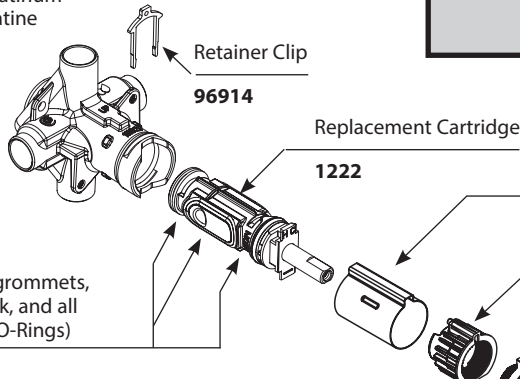

■ Order by Part Number

Valve Trim		Shower Only		Tub & Shower	
MODEL	FINISH	MODEL	FINISH	MODEL	FINISH
TL2301	Chrome	TL2302	Chrome	TL2303	Chrome
TL2391	Chrome	TL2392	Chrome	TL2393	Chrome
L82381	Chrome	L82382	Chrome	L82383	Chrome
		L82382CP	Chrome/Pol. Brass	L82383CP	Chrome/Pol. Brass
		L82382PM	Platinum	L82383P	Polished Brass
				L82383PM	Platinum
DISCONTINUED SKUS					
TL2301CP	Chrome/Pol. Brass	TL2302P	Polished Brass	TL2303CP	Chrome/Pol. Brass
TL2301PM	Platinum	TL2302CP	Chrome/Pol. Brass	TL2303P	Polished Brass
TL2301P	Polished Brass	TL2302PM	Platinum	TL2303PM	Platinum
TL2301W	Glacier	TL2302ST	Satine/Pol. Brass	TL2303ST	Satine/Pol. Brass
L2391	Chrome	TL2302W	Glacier	TL2303W	Glacier
L2391CP	Chrome/Pol. Brass	TL2392P	Polished Brass	TL2393CP	Chrome/Pol. Brass
L2391P	Polished Brass	TL2392CP	Chrome/Pol. Brass	TL2393PM	Platinum
L2391W	Glacier	TL2392PM	Platinum	TL2393P	Polished Brass
L2399	Chrome	TL2392W	Glacier	TL2393W	Glacier
TL2391CP	Chrome/Pol. Brass	L82382ST	Satine/Pol. Brass	L82383ST	Satine/Pol. Brass
TL2391PM	Platinum	L2382	Chrome	L2383	Chrome
TL2391P	Polished Brass	L2392	Chrome	L2393	Chrome
TL2391W	Glacier	L2392CP	Chrome/Pol. Brass	L2393CP	Chrome/Pol. Brass
		L2392P	Polished Brass	L2393P	Polished Brass
		L2392W	Glacier	L2393W	Glacier
				L82383W	Glacier