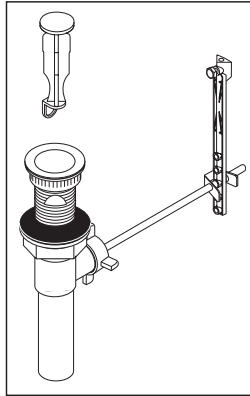

Models/Modelos/Modèles
592T-DST

▲Specify Finish / Especificque el Acabado / Précisez le Fini

RP41587▲
Plastic Pop-Up Assembly Less Lift Rod
Ensamble del Desagüe Automático
Plástico Menos la Barra de Alzar
Renvoi Mécanique en Plastique Sans la
Tige de Manoeuvre