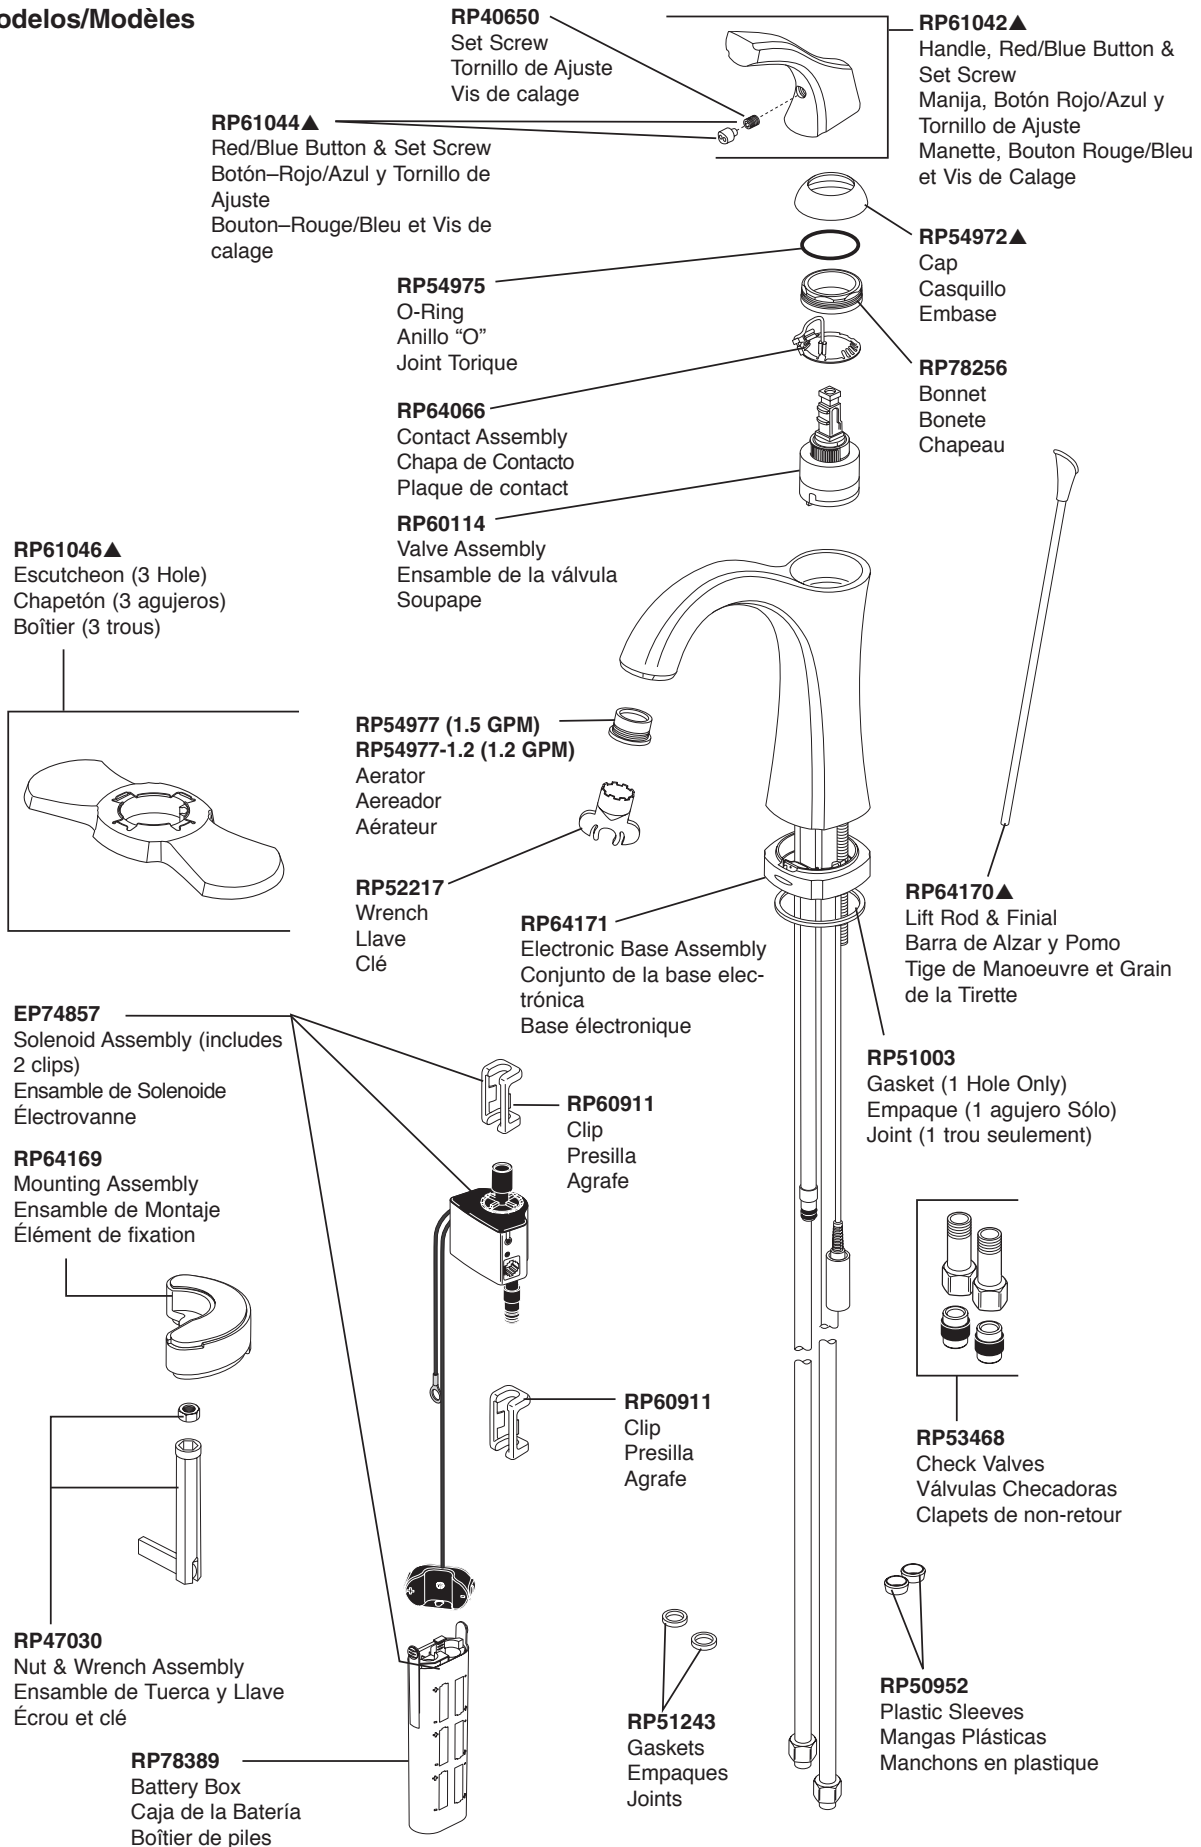

Models/Modelos/Modèles
592T-DST

▲Specify Finish / Especificque el Acabado / Précisez le Fini

RP41587▲
Plastic Pop-Up Assembly Less Lift Rod
Ensamble del Desagüe Automático
Plástico Menos la Barra de Alzar
Renvoi Mécanique en Plastique Sans la
Tige de Manoeuvre

EP73954
9 Volt Power Supply (Accessory Order Only)
Fuente de alimentación de 9 voltios (Orden
de accesorios solamente)
Alimentation électrique 9 volts (L'accessoire
seulement)

**Other useful accessories that may be purchased separately.
Otros accesorios útiles que se pueden comprar por separado.
Autres accessoires utiles pouvant être achetés séparément.**

RP63263
Adapters
3/8"-24 UNEF to 1/2"-20 UN &
3/8"-24 UNEF to 1/2"-14 NPSM

Adaptadors
3/8"-24 UNEF a 1/2"-20 UN &
3/8"-24 UNEF a 1/2"-14 NPSM

Adapteurs
3/8 po-24 UNEF à 1/2 po-20 UN et
3/8 po-24 UNEF à 1/2 po-14 NPSM

RP63264
Adapters (10) 3/8"-24 UNEF to 1/2"-20 UN
Adaptadors (10) 3/8"-24 UNEF a 1/2"-20 UN
Adapteurs (10) 3/8 po-24 UNEF à 1/2 po-20 UN

RP63265
Adapters (10) 3/8"-24 UNEF to 1/2"-14 NPSM
Adaptadors (10) 3/8"-24 UNEF a 1/2"-14 NPSM
Adapteurs (10) 3/8 po-24 UNEF à 1/2 po-14 NPSM