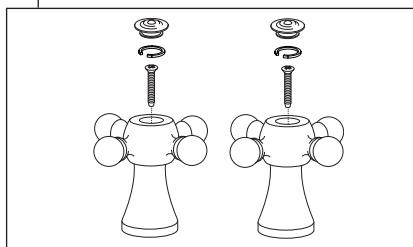

**RP52433▲**  
 Spout Tip & Gasket  
 Pico del Surtidor y  
 Empaque  
 Embout de Bec avec  
 Joint

**Models / Modelos / Modèles T67436▲ & T67438▲**

**RP23093▲**  
 Set Screw  
 Tornillo de Ajuste  
 Vis de Calage

**RP52433▲**  
 Spout Tip & Gasket  
 Pico del Surtidor y  
 Empaque  
 Embout de Bec  
 avec Joint

**RP40663▲**  
 Conical Nut  
 Tuerca Cónica  
 Écrou conique

**RP34696▲**  
 Hand Piece  
 Pieza de Mano  
 Douche à main

**RP41505▲**  
 Hand Piece Base  
 Base para la Pieza de mano  
 Base de la douche à main

**RP40664**  
 Hose and Gaskets  
 Manguera y Empaques  
 Tuyau souple et joints

**RP52399▲**  
 Lever Handle w/Button, Friction Ring & Set Screw  
 Manija con Botón, Arandela de Fricción y Tornillo de Ajuste  
 Manette avec Bouton, Rondelle de Friction et Vis de Calage

**RP52400▲**  
 Cross Handle w/Button, Friction Ring & Set Screw  
 Manija con Botón, Arandela de Fricción y Tornillo de Ajuste  
 Manette avec Bouton, Rondelle de Friction et Vis de Calage

Contact your distributor for handle options/finishes.