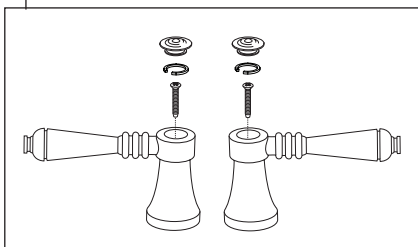

**RP52433▲**  
 Spout Tip & Gasket  
 Pico del Surtidor y  
 Empaque  
 Embout de Bec avec  
 Joint

**Models / Modelos / Modèles T67436▲ & T67438▲**

**RP23093▲**  
 Set Screw  
 Tornillo de Ajuste  
 Vis de Calage

**RP52433▲**  
 Spout Tip & Gasket  
 Pico del Surtidor y  
 Empaque  
 Embout de Bec  
 avec Joint

**RP40663▲**  
 Conical Nut  
 Tuerca Cónica  
 Écrou conique

**RP34696▲**  
 Hand Piece  
 Pieza de Mano  
 Douche à main

**RP41505▲**  
 Hand Piece Base  
 Base para la Pieza de mano  
 Base de la douche à main

**RP40664**  
 Hose and Gaskets  
 Manguera y Empaques  
 Tuyau souple et joints

**RP52399▲**  
 Lever Handle w/Button, Friction Ring & Set Screw  
 Manija con Botón, Arandela de Fricción y Tornillo de Ajuste  
 Manette avec Bouton, Rondelle de Friction et Vis de Calage

**RP52400▲**  
 Cross Handle w/Button, Friction Ring & Set Screw  
 Manija con Botón, Arandela de Fricción y Tornillo de Ajuste  
 Manette avec Bouton, Rondelle de Friction et Vis de Calage

Contact your distributor for handle options/finishes.