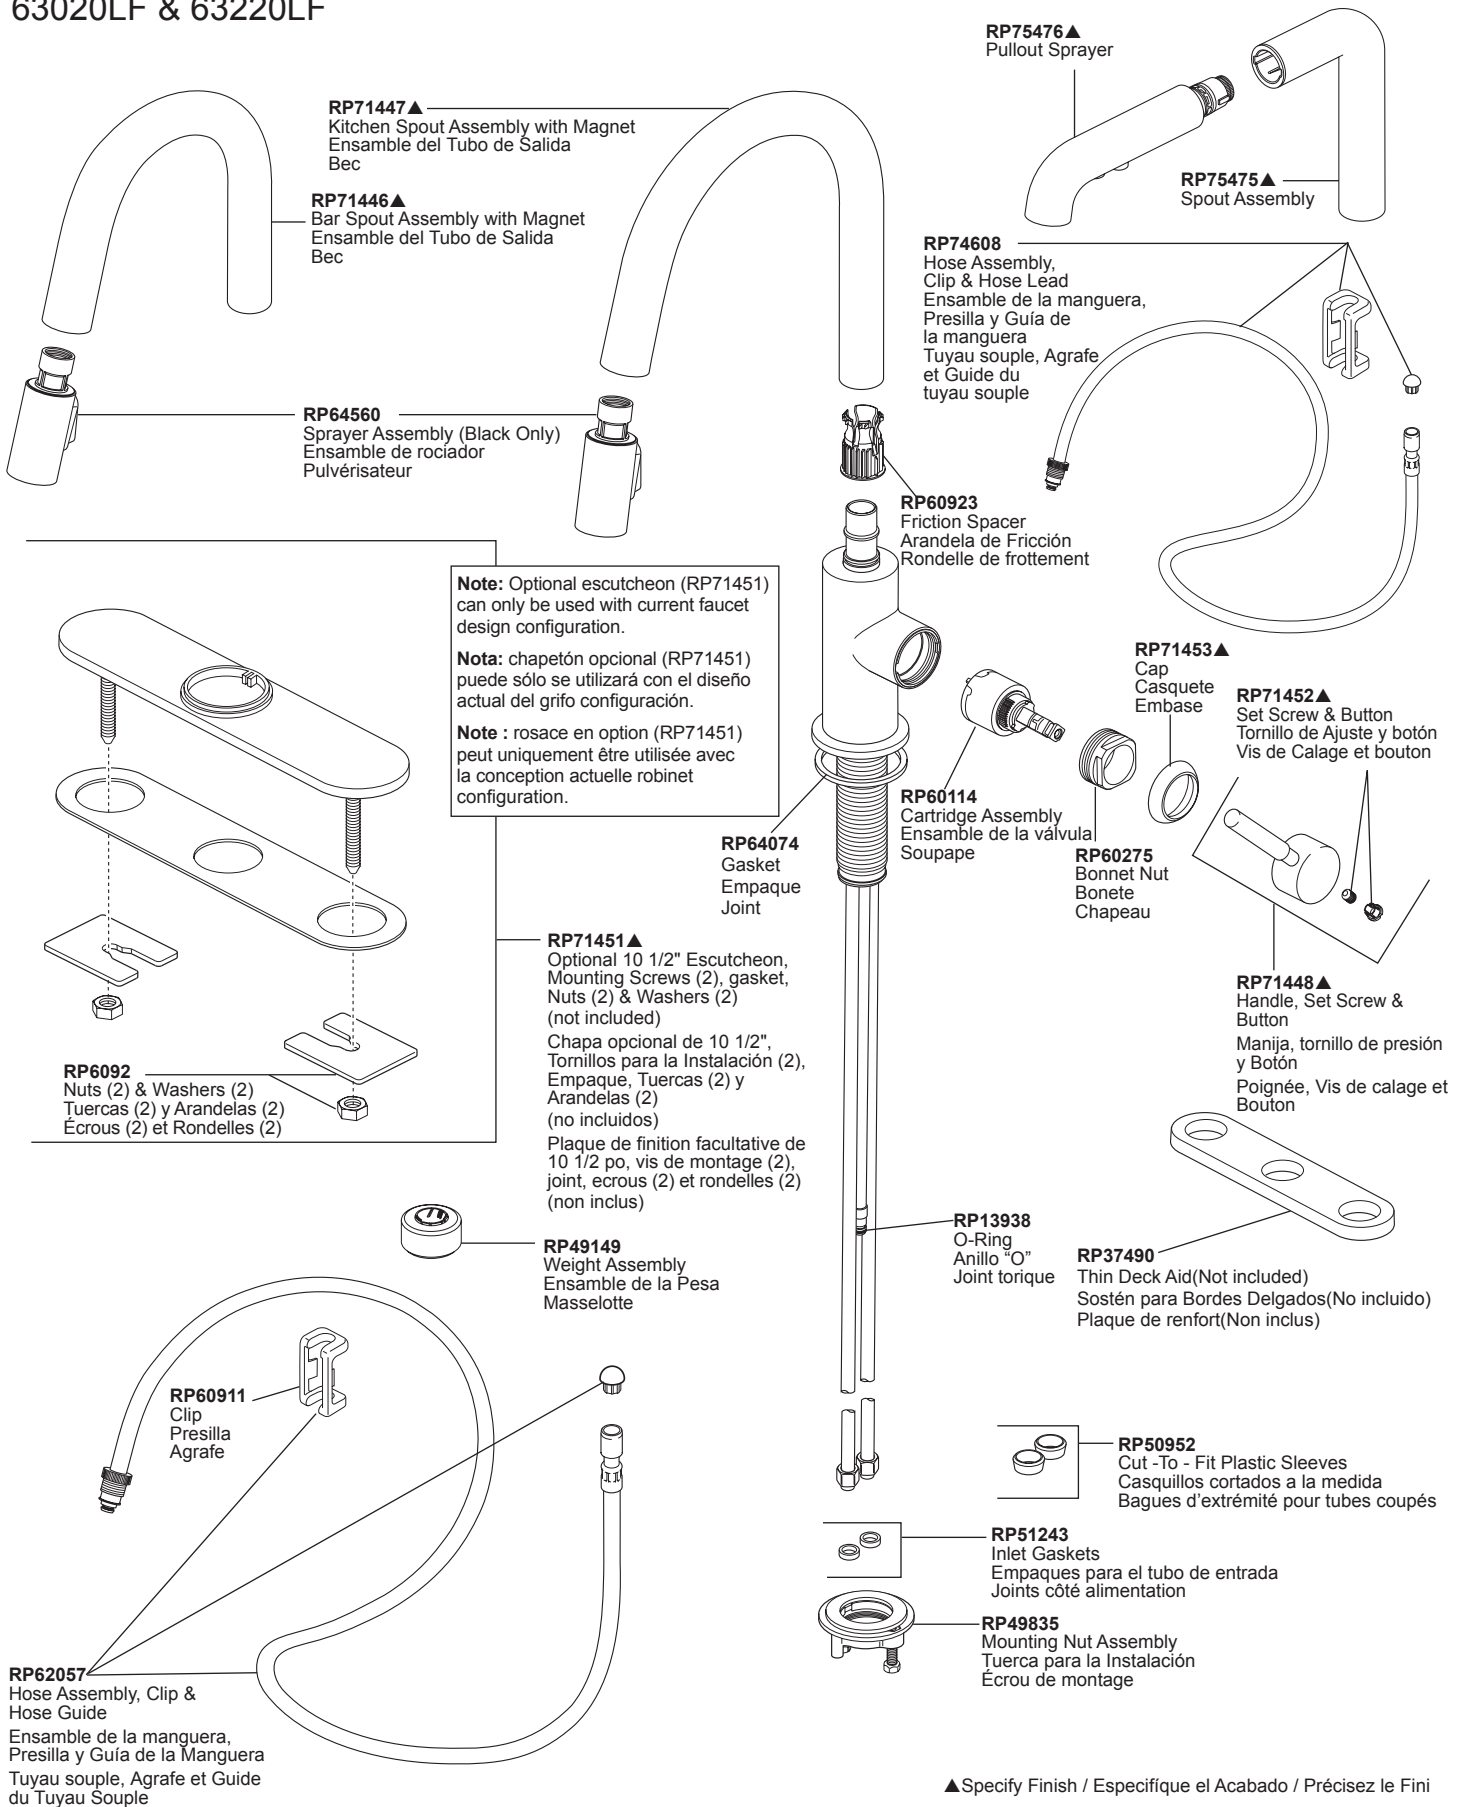

# SOLNA®

Models/Modelos/Modèles  
63020LF & 63220LF

**Note:** Optional escutcheon (RP71451) can only be used with current faucet design configuration.

**Nota:** chapetón opcional (RP71451) puede sólo se utilizará con el diseño actual del grifo configuración.

**Note :** rosace en option (RP71451) peut uniquement être utilisée avec la conception actuelle robinet configuration.

▲Specify Finish / Especificque el Acabado / Précisez le Fini

**SOLNA®**  
Models/Modelos/Modèles  
63020LF & 63220LF

**Other useful accessories that may be purchased separately.  
Otros accesorios útiles que se pueden comprar por separado.  
Autres accessoires utiles pouvant être achetés séparément.**

**RP63263**

Adapters  
3/8"-24 UNEF to 1/2"-20 UN &  
3/8"-24 UNEF to 1/2"-14 NPSM  
Adaptadors  
3/8"-24 UNEF a 1/2"-20 UN &  
3/8"-24 UNEF a 1/2"-14 NPSM  
Adapteurs  
3/8 po-24 UNEF à 1/2 po-20 UN et  
3/8 po-24 UNEF à 1/2 po-14 NPSM

**RP63264**

Adapters (10) 3/8"-24 UNEF to 1/2"-20 UN  
Adaptadors (10) 3/8"-24 UNEF a 1/2"-20 UN  
Adapteurs (10) 3/8 po-24 UNEF à 1/2 po-20 UN

**RP63265**

Adapters (10) 3/8"-24 UNEF to 1/2"-14 NPSM  
Adaptadors (10) 3/8"-24 UNEF a 1/2"-14 NPSM  
Adapteurs (10) 3/8 po-24 UNEF à 1/2 po-14 NPSM