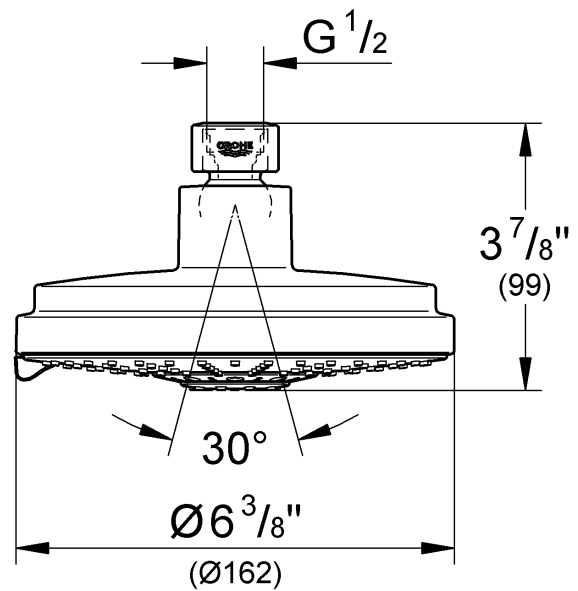

ENJOY WATER®

27 130

27 135

USA

These overhead showers should only be used in conjunction with shower arm 28 492, 28 540 or 28 577!

When installing e.g. on plasterboard walls (not solid walls) it must be assured that an appropriate reinforcement is in place to ensure sufficient strength.

F

N'utiliser ces pommes de douche qu'avec les bras de douche 28 492, 28 540 ou 28 577!

En cas de montage sur un support souple, une plaque de plâtre par ex., s'assurer que des renforts ont été montés sur le mur.