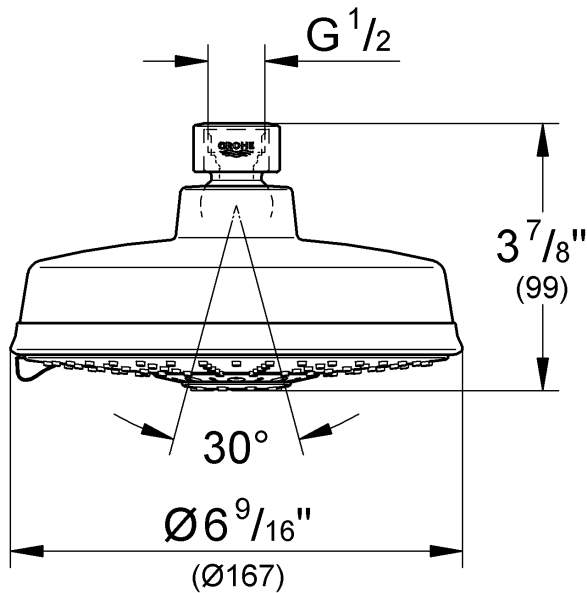

ENJOY WATER®

27 130

27 135

USA

These overhead showers should only be used in conjunction with shower arm 28 492, 28 540 or 28 577!

When installing e.g. on plasterboard walls (not solid walls) it must be assured that an appropriate reinforcement is in place to ensure sufficient strength.

F

N'utiliser ces pommes de douche qu'avec les bras de douche 28 492, 28 540 ou 28 577!

En cas de montage sur un support souple, une plaque de plâtre par ex., s'assurer que des renforts ont été montés sur le mur.