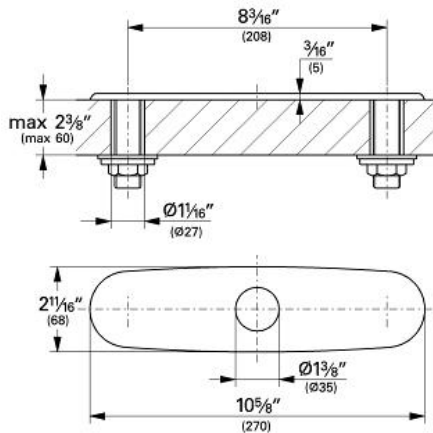

# 10" Escutcheon

MODEL # 07552000

Pure Freude  
an Wasser

GROHE

### 10" Escutcheon