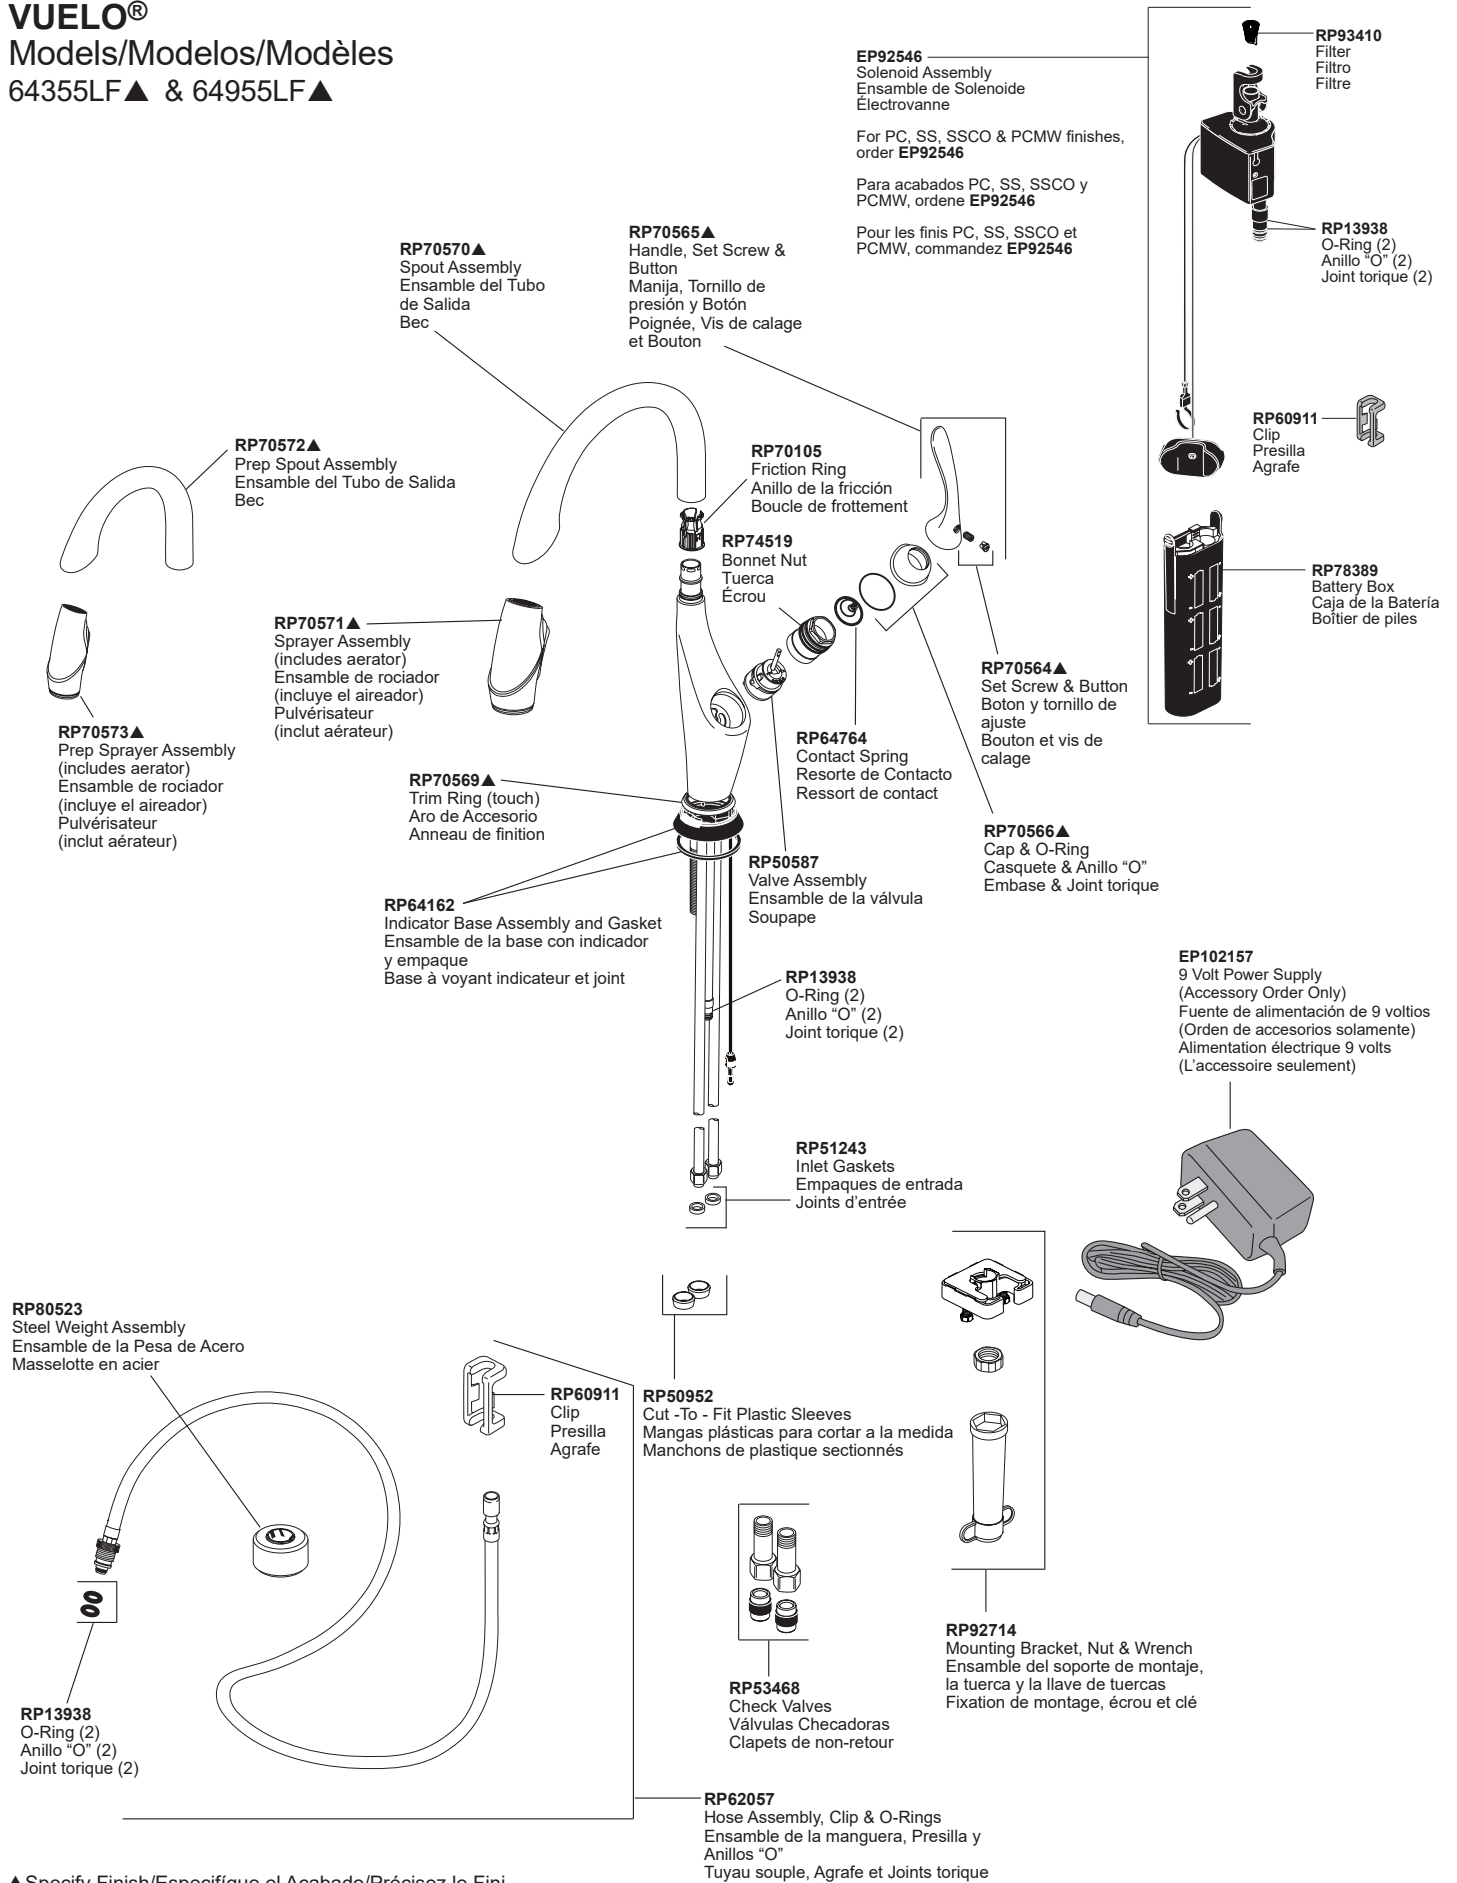

VUELO®

Models/Modelos/Modèles

64355LF ▲ & 64955LF ▲

▲Specify Finish/Especifique el Acabado/Précisez le Fini

Accessory Order Only / Solo para ordenar accesorios / Accessoire livrable séparément

<p>RP63263 Adapters 3/8"-24 UNEF to 1/2"-20 UN & 3/8"-24 UNEF to 1/2"-14 NPSM</p> <p>Adaptadors 3/8"-24 UNEF a 1/2"-20 UN & 3/8"-24 UNEF a 1/2"-14 NPSM</p> <p>Adaptateurs 3/8 po-24 UNEF à 1/2 po-20 UN et 3/8 po-24 UNEF à 1/2 po-14 NPSM</p>	
<p>RP63264 Adapters (10) 3/8"-24 UNEF to 1/2"-20 UN Adaptadors (10) 3/8"-24 UNEF a 1/2"-20 UN Adaptateurs (10) 3/8 po-24 UNEF à 1/2 po-20 UN</p>	
<p>RP63265 Adapters (10) 3/8"-24 UNEF to 1/2"-14 NPSM Adaptadors (10) 3/8"-24 UNEF a 1/2"-14 NPSM Adaptateurs (10) 3/8 po-24 UNEF à 1/2 po-14 NPSM</p>	

▲Specify Finish/Especifique el Acabado/Précisez le Fini