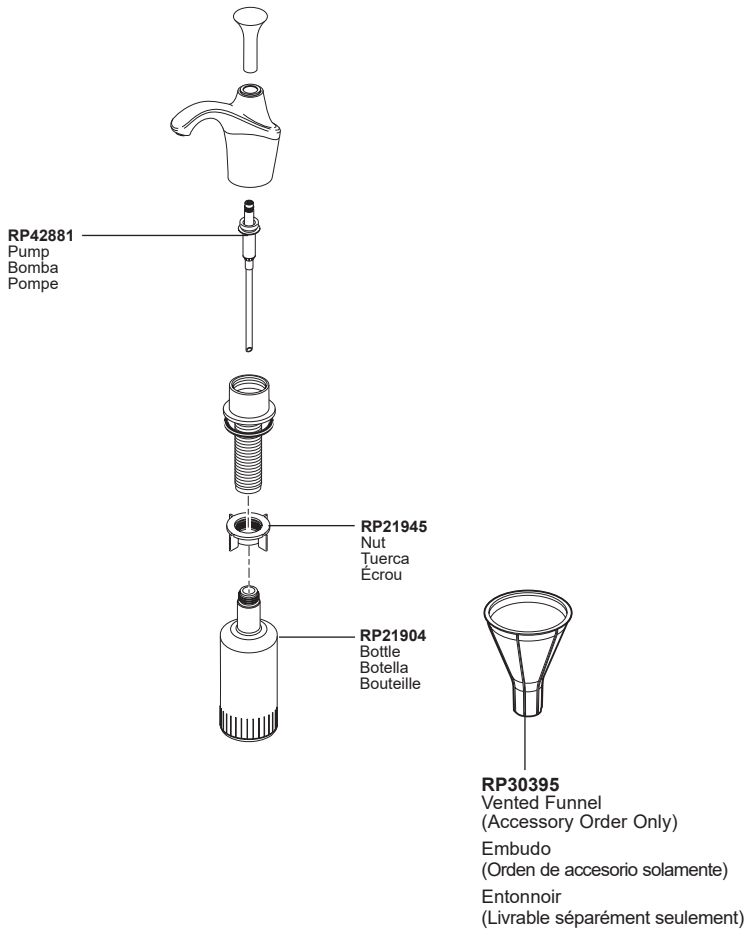

VUELO®

Models/Modelos/Modèles

64355LF ▲ & 64955LF ▲

▲Specify Finish/Especifique el Acabado/Précisez le Fini

Accessory Order Only / Solo para ordenar accesorios / Accessoire livrable séparément

<p>RP63263 Adapters 3/8"-24 UNEF to 1/2"-20 UN & 3/8"-24 UNEF to 1/2"-14 NPSM</p> <p>Adaptadors 3/8"-24 UNEF a 1/2"-20 UN & 3/8"-24 UNEF a 1/2"-14 NPSM</p> <p>Adaptateurs 3/8 po-24 UNEF à 1/2 po-20 UN et 3/8 po-24 UNEF à 1/2 po-14 NPSM</p>	
<p>RP63264 Adapters (10) 3/8"-24 UNEF to 1/2"-20 UN Adaptadors (10) 3/8"-24 UNEF a 1/2"-20 UN Adaptateurs (10) 3/8 po-24 UNEF à 1/2 po-20 UN</p>	
<p>RP63265 Adapters (10) 3/8"-24 UNEF to 1/2"-14 NPSM Adaptadors (10) 3/8"-24 UNEF a 1/2"-14 NPSM Adaptateurs (10) 3/8 po-24 UNEF à 1/2 po-14 NPSM</p>	

▲Specify Finish/Especifique el Acabado/Précisez le Fini