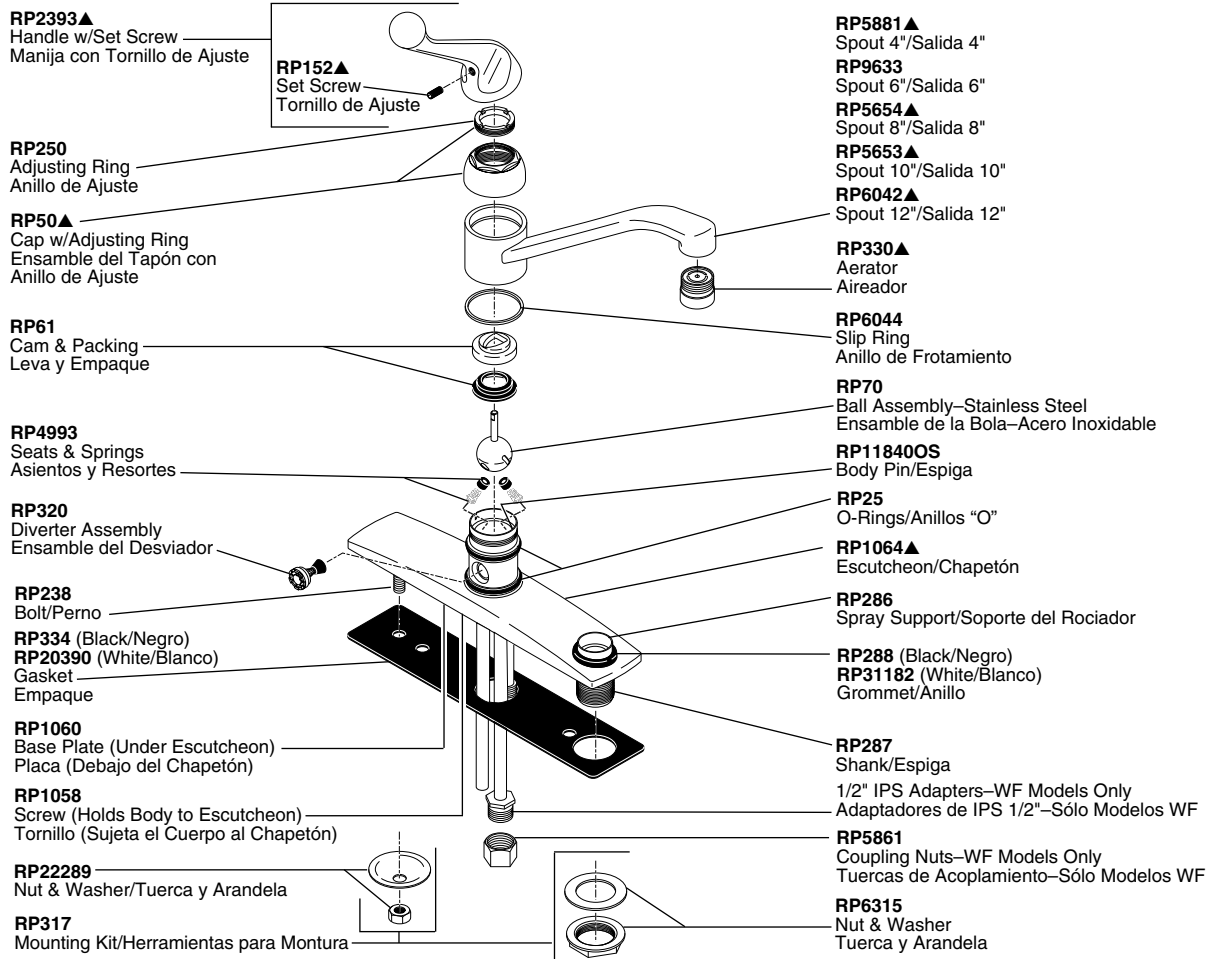

Single Handle Kitchen Faucets

Manija de Palanca para Fregaderos

Models/Modelos 100, 110 & 400 Series

Models/Modelos 100-D* & 400-D Series

● **RP30396** (For HDF Models/Para Modelos HDF)
Handle Limit Stop Kit/Juego de Herramientas para Tope del Límite de la Manija

▲ Designate proper finish suffix. Verify available finishes in Miscellaneous Parts Section. **Note:** Chrome models have no finish suffix. AL=Almond*, WH=White.

▲ Diseñe el sufijo apropiado para el acabado. Verifique acabados disponibles en la sección de Piezas Misceláneas. **Nota:** El acabado de los modelos de cromo no tienen sufijo. AL=Almendra*, WH=Blanco.

Model/Modelo 300 Series

Model/Modelo 300-D Series

RP3614
Repair Kit
Herramientas para Reparaciones

RP1974
Wrench—Handle/Adjusting Ring
Llave—Manija/Anillo de Ajuste

RP21905▲
Head Assembly
Ensamble de la Cabeza

RP21908
Pump Assembly
Ensamble de la Bomba

RP30395
Vented Funnel
Embudo con Ventilador

RP31845
Soap/Lotion Extension Nut
(For 2 1/2" Max. Thick Decks)
Tuerca de Extensión para
Jabón y Loción
(Para 2 1/2" max de
grosor de bordes)