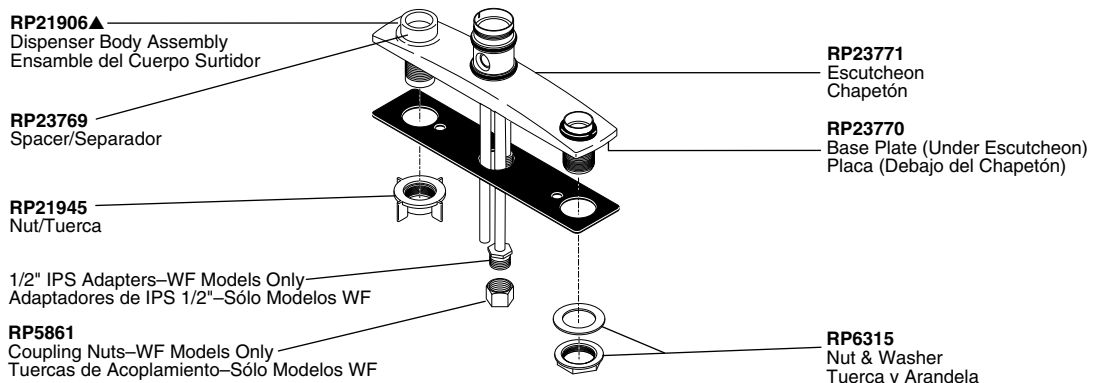

Model/Modelo 300-D Series

RP3614
Repair Kit
Herramientas para Reparaciones

RP1974
Wrench—Handle/Adjusting Ring
Llave—Manija/Anillo de Ajuste

RP21905▲
Head Assembly
Ensamble de la Cabeza

RP21908
Pump Assembly
Ensamble de la Bomba

RP30395
Vented Funnel
Embudo con Ventilador

RP31845
Soap/Lotion Extension Nut
(For 2 1/2" Max. Thick Decks)
Tuerca de Extensión para
Jabón y Loción
(Para 2 1/2" max de
grosor de bordes)

RP21904
Bottle
Botella

* Discontinued/Descontinuados