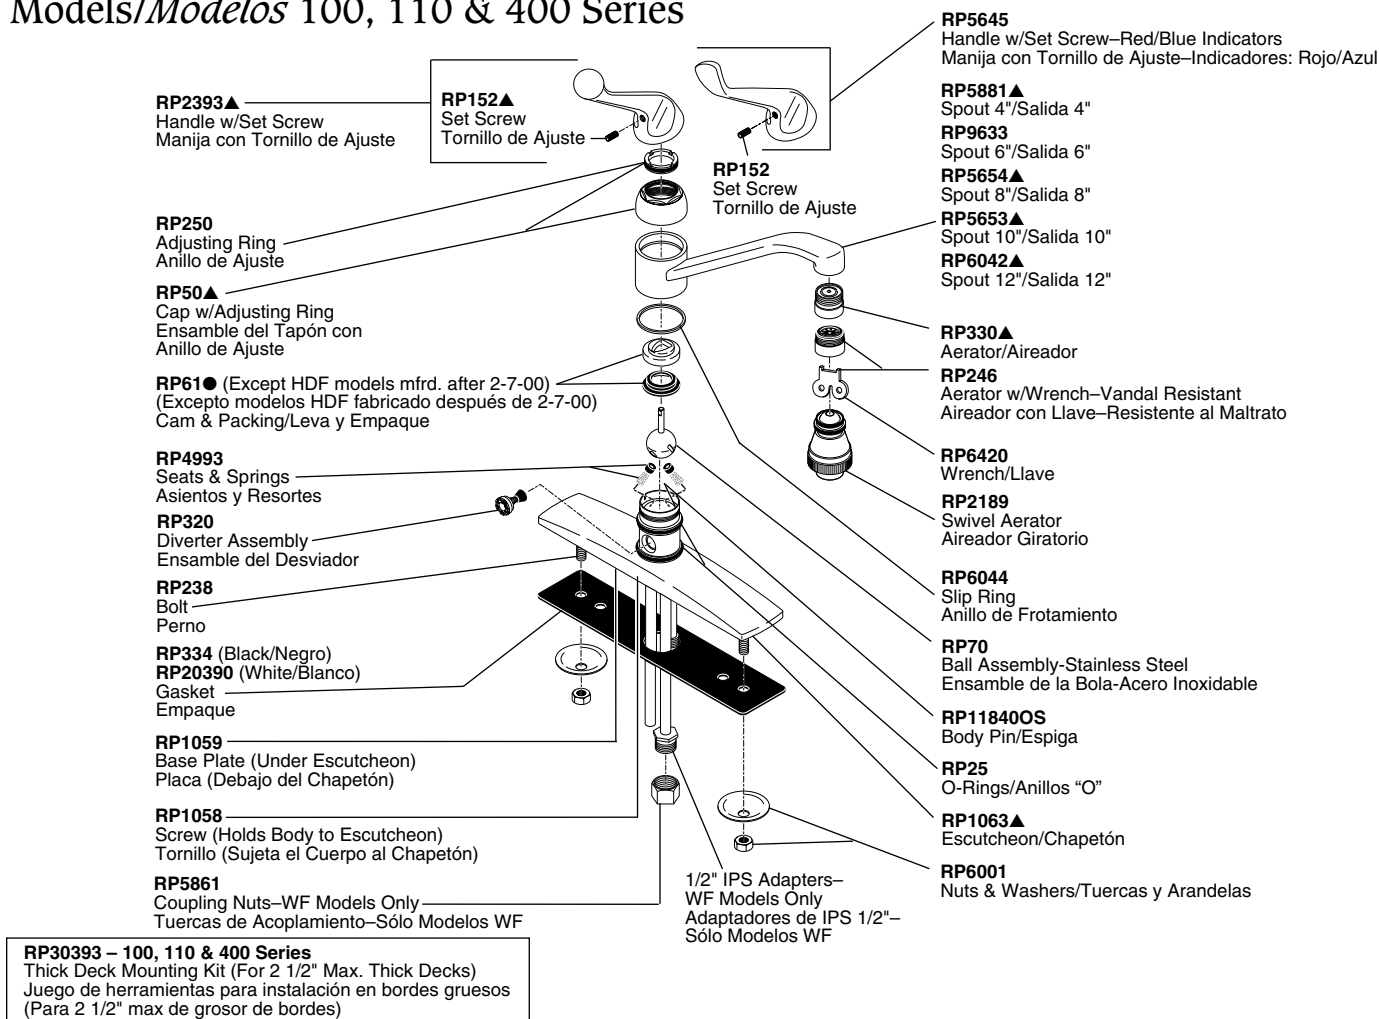

Single Handle Kitchen Faucets

Manija de Palanca para Fregaderos

Models/Modelos 100, 110 & 400 Series

Models/Modelos 100-D* & 400-D Series

● **RP30396** (For HDF Models/Para Modelos HDF)
Handle Limit Stop Kit/Juego de Herramientas para Tope del Límite de la Manija

Model/Modelo 300 Series

Model/Modelo 300-D Series

RP3614
Repair Kit
Herramientas para Reparaciones

RP1974
Wrench—Handle/Adjusting Ring
Llave—Manija/Anillo de Ajuste

RP21905▲
Head Assembly
Ensamble de la Cabeza

RP21908
Pump Assembly
Ensamble de la Bomba

RP30395
Vented Funnel
Embudo con Ventilador

RP31845
Soap/Lotion Extension Nut
(For 2 1/2" Max. Thick Decks)
Tuerca de Extensión para
Jabón y Loción
(Para 2 1/2" max de
grosor de bordes)

RP21904
Bottle
Botella

* Discontinued/Descontinuados