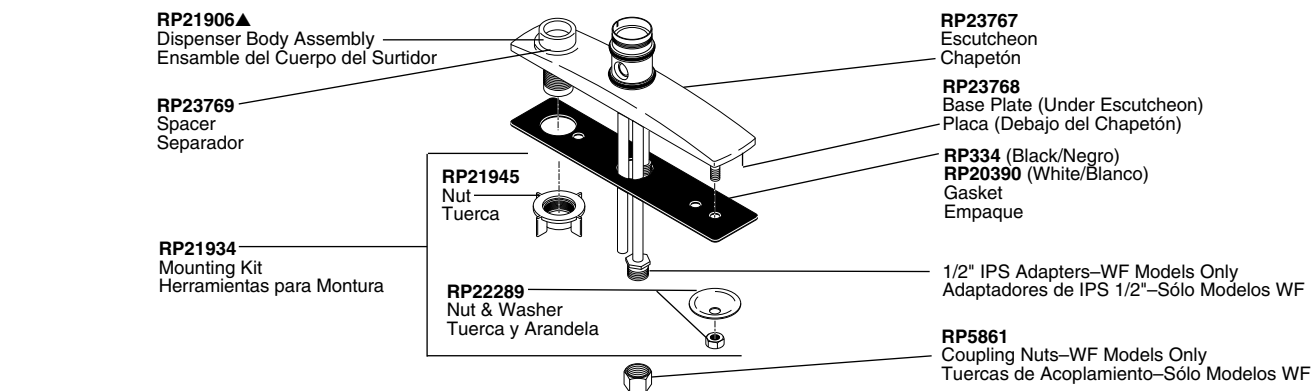

Single Handle Kitchen Faucets

Manija de Palanca para Fregaderos

Models/Modelos 100, 110 & 400 Series

Models/Modelos 100-D* & 400-D Series

● **RP30396** (For HDF Models/Para Modelos HDF)
Handle Limit Stop Kit/Juego de Herramientas para Tope del Límite de la Manija

▲ Designate proper finish suffix. Verify available finishes in Miscellaneous Parts Section. **Note:** Chrome models have no finish suffix. AL=Almond*, WH=White.

▲ Diseñe el sufijo apropiado para el acabado. Verifique acabados disponibles en la sección de Piezas Misceláneas. **Nota:** El acabado de los modelos de cromo no tienen sufijo. AL=Almendra*, WH=Blanco.

RP21908
Pump Assembly
Ensamble de la Bomba

RP30395
Vented Funnel
Embudo con Ventilador

RP31845
Soap/Lotion Extension Nut
(For 2 1/2" Max. Thick Decks)
Tuerca de Extensión para
Jabón y Loción
(Para 2 1/2" max de
grosor de bordes)

RP21904
Bottle
Botella

* Discontinued/Descontinuados