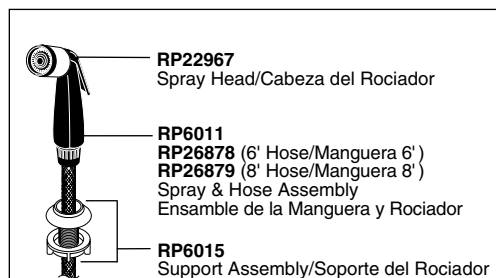

Single Handle Kitchen Faucets

Manija de Palanca para Fregaderos

Models/Modelos 100, 110 & 400 Series

Models/Modelos 100-D* & 400-D Series

● **RP30396** (For HDF Models/Para Modelos HDF)
Handle Limit Stop Kit/Juego de Herramientas para Tope del Límite de la Manija

▲ Designate proper finish suffix. Verify available finishes in Miscellaneous Parts Section. **Note:** Chrome models have no finish suffix. AL=Almond*, WH=White.

▲ Diseñe el sufijo apropiado para el acabado. Verifique acabados disponibles en la sección de Piezas Misceláneas. **Nota:** El acabado de los modelos de cromo no tienen sufijo. AL=Almendra*, WH=Blanco.