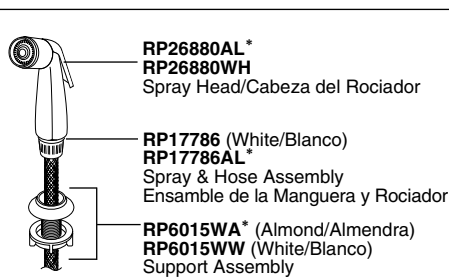

Single Handle Kitchen Faucets

Manija de Palanca para Fregaderos

Models/Modelos 100, 110 & 400 Series

Models/Modelos 100-D* & 400-D Series

● **RP30396** (For HDF Models/Para Modelos HDF)
Handle Limit Stop Kit/Juego de Herramientas para Tope del Límite de la Manija

▲ Designate proper finish suffix. Verify available finishes in Miscellaneous Parts Section. **Note:** Chrome models have no finish suffix. AL=Almond*, WH=White.

▲ Diseñe el sufijo apropiado para el acabado. Verifique acabados disponibles en la sección de Piezas Misceláneas. **Nota:** El acabado de los modelos de cromo no tienen sufijo. AL=Almendra*, WH=Blanco.